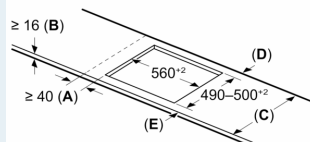

iQ700, Indukční varná deska, 60 cm, Černá, instalace na pracovní desku s rámečkem EX675HXC1E

Rozměrové výkresy

Rozměry v mm

C	D	E
585-600	50	≥ 35
> 600	≥ 50	≥ 50

A: Min. vzdálenost od výřezu varného panelu ke stěně

B: Vzdálenost mezi povrchem pracovní desky a horní hranou přední části trouby musí být 30 mm

Viz prostorové požadavky trouby

Pracovní deska, do které se varná deska instaluje, musí vydržet zátěž asi 60 kg. V případě potřeby je nutné použít odpovídající spodní konstrukci

Rozměry v mm