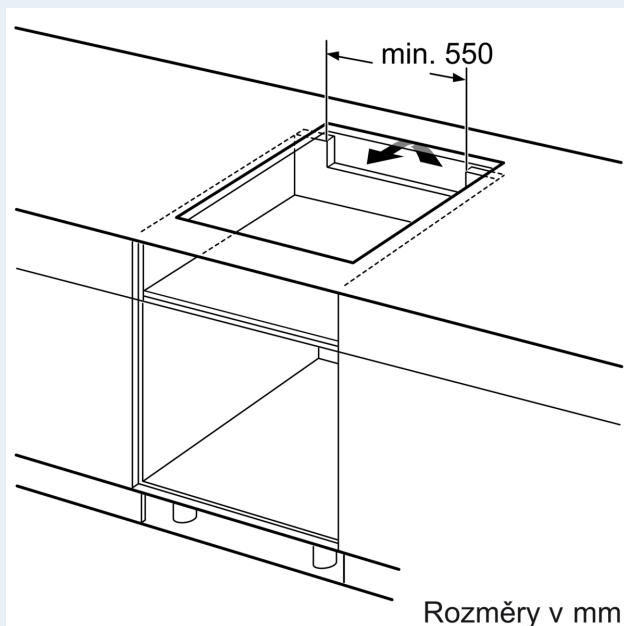

Rozměry v mm