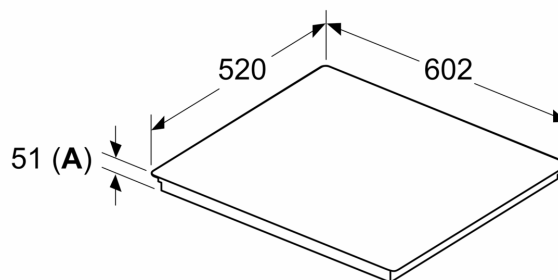

iQ700, Indukční varná deska, 60 cm, Černá, instalace na pracovní desku s rámečkem EX675HXC1E

Rozměrové výkresy

Rozměry v mm

C	D	E
585-600	50	≥ 35
> 600	≥ 50	≥ 50

A: Min. vzdálenost od výřezu varného panelu ke stěně

B: Vzdálenost mezi povrchem pracovní desky a horní hranou přední části trouby musí být 30 mm

Viz prostorové požadavky trouby

Pracovní deska, do které se varná deska instaluje, musí vydržet zátěž asi 60 kg. V případě potřeby je nutné použít odpovídající spodní konstrukci

Rozměry v mm

A: Odsazená hloubka