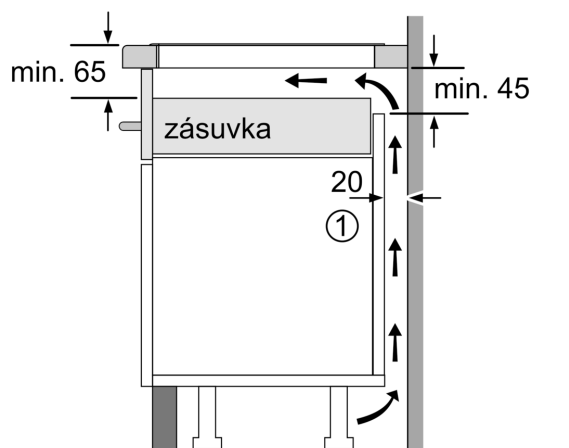

#### Instalace

- rozměry spotřebiče (V x Š x H): 51 x 602 x 520 mm
- rozměry pro vestavbu (V x Š x H) : 51 x 560 x 490 - 500 mm
- min. tloušťka pracovní desky: 16 mm
- příkon: 7.4 kW
- powerManagement: v případě potřeby omezí maximální výkon (závisí na pojistkové ochraně elektrické instalace)

### Rozměrové výkresy

Rozměry v mm

C	D	E
585-600	50	≥ 35
> 600	≥ 50	≥ 50

**A:** Min. vzdálenost od výřezu varného panelu ke stěně

**B:** Vzdálenost mezi povrchem pracovní desky a horní hranou přední části trouby musí být 30 mm

Viz prostorové požadavky trouby

Pracovní deska, do které se varná deska instaluje, musí vydržet zátěž asi 60 kg. V případě potřeby je nutné použít odpovídající spodní konstrukci

Rozměry v mm

**A:** Odsazená hloubka

Rozměry v mm

① Je nutné počítat s větrací štěrbinou.

Rozměry v mm