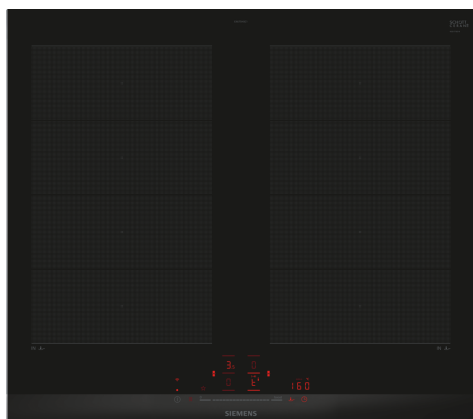

## iQ700, Indukční varná deska, 60 cm, Černá, instalace na pracovní desku s rámečkem EX675HXC1E

## Rozměrové výkresy