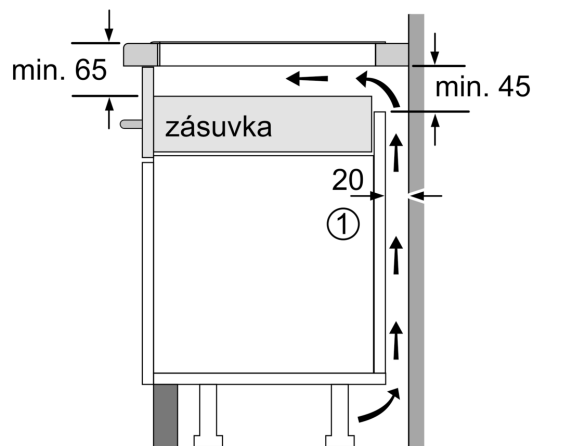

Instalace

- rozměry spotřebiče (V x Š x H): 51 x 912 x 350 mm
- rozměry pro vestavbu (V x Š x H) : 51 x 880 x 330 - 330 mm
- min. tloušťka pracovní desky: 16 mm
- příkon: 7.4 kW
- powerManagement: v případě potřeby omezí maximální výkon (závisí na pojistkové ochraně elektrické instalace)

iQ700, Indukční varná deska, 90 cm, Černá, instalace na pracovní desku s rámečkem EX275HXC1E

Rozměrové výkresy

Rozměry v mm

A: Odsazená hloubka

Rozměry v mm

A: Min. vzdálenost od výřezu varného panelu ke stěně

B: Vzdálenost mezi povrchem pracovní desky a horní hranou přední části trouby musí být 30 mm

Viz prostorové požadavky trouby

Pracovní deska, do které se varná deska instaluje, musí vydržet zátěž asi 60 kg. V případě potřeby je nutné použít odpovídající spodní konstrukci

① Je nutné počítat s větrací štěrbinou

rozměry v mm

① Je nutné počítat s větrací štěrbinou.

Rozměry v mm

Rozměrové výkresy