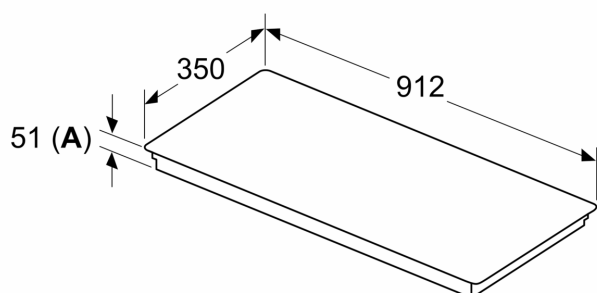

Vybavení

Technické údaje

Druh spotřebiče:	Varná deska s ovládáním
Druh spotřebiče:	Vestavné
Připojení ke zdroji energie:	Elektrický
Počet varných zón:	4
Požadovaná velikost otvoru pro instalaci (v x š x h):	. 51 x 880-880 x 330-330 mm
Šířka:	912 mm
Rozměry spotřebiče:	51 x 912 x 350 mm
Rozměry zabaleného spotřebiče:	130 x 1040 x 480 mm
Váha:	12.7 kg
Hmotnost brutto:	15.4 kg
Ukazatel zbytkového tepla:	ano
Umístění ovládacího panelu:	Vpředu
Základní materiál povrchu:	sklokeramika
Materiál povrchu:	Černá, Alu, kartáčovaný
Délka přívodního kabelu:	110.0 cm
EAN:	4242003927328
Nominální výkon:	220-240 V
Frekvence:	50; 60 Hz

Instalace

- rozměry spotřebiče (V x Š x H): 51 x 912 x 350 mm
- rozměry pro vestavbu (V x Š x H) : 51 x 880 x 330 - 330 mm
- min. tloušťka pracovní desky: 16 mm
- příkon: 7.4 kW
- powerManagement: v případě potřeby omezí maximální výkon (závisí na pojistkové ochraně elektrické instalace)

iQ700, Indukční varná deska, 90 cm, Černá, instalace na pracovní desku s rámečkem EX275HXC1E

Rozměrové výkresy

Rozměry v mm

A: Odsazená hloubka

Rozměry v mm

A: Min. vzdálenost od výřezu varného panelu ke stěně