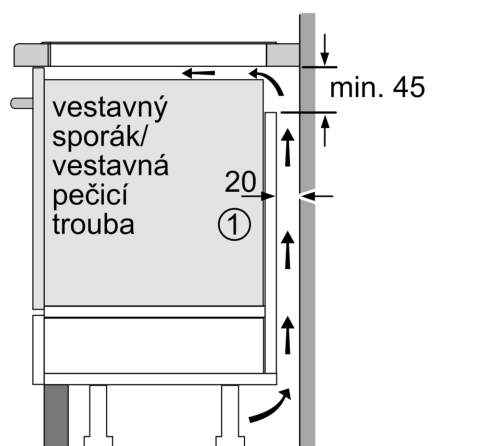

Vybavení

Technické údaje

Druh spotřebiče:	Varná deska s ovládáním
Druh spotřebiče:	Vestavné
Připojení ke zdroji energie:	Elektrický
Počet varných zón:	4
Požadovaná velikost otvoru pro instalaci (v x š x h):	. 51 x 880-880 x 330-330 mm
Šířka:	912 mm
Rozměry spotřebiče:	51 x 912 x 350 mm
Rozměry zabaleného spotřebiče:	130 x 1040 x 480 mm
Váha:	12.7 kg
Hmotnost brutto:	15.4 kg
Ukazatel zbytkového tepla:	ano
Umístění ovládacího panelu:	Vpředu
Základní materiál povrchu:	sklokeramika
Materiál povrchu:	Černá, Alu, kartáčovaný
Délka přívodního kabelu:	110.0 cm
EAN:	4242003927328
Nominální výkon:	220-240 V
Frekvence:	50; 60 Hz

Instalace

- rozměry spotřebiče (V x Š x H): 51 x 912 x 350 mm
- rozměry pro vestavbu (V x Š x H) : 51 x 880 x 330 - 330 mm
- min. tloušťka pracovní desky: 16 mm
- příkon: 7.4 kW
- powerManagement: v případě potřeby omezí maximální výkon (závisí na pojistkové ochraně elektrické instalace)

iQ700, Indukční varná deska, 90 cm, Černá, instalace na pracovní desku s rámečkem EX275HXC1E

Rozměrové výkresy

Rozměry v mm

A: Odsazená hloubka

Rozměry v mm

A: Min. vzdálenost od výřezu varného panelu ke stěně

① Je nutné počítat s větrací štěrbinou

rozměry v mm

① Je nutné počítat s větrací štěrbinou.

Rozměry v mm

Rozměrové výkresy