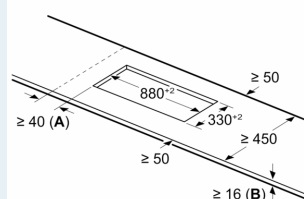

Instalace

- rozměry spotřebiče (V x Š x H): 51 x 912 x 350 mm
- rozměry pro vestavbu (V x Š x H) : 51 x 880 x 330 - 330 mm
- min. tloušťka pracovní desky: 16 mm
- příkon: 7.4 kW
- powerManagement: v případě potřeby omezí maximální výkon (závisí na pojistkové ochraně elektrické instalace)

iQ700, Indukční varná deska, 90 cm, Černá, instalace na pracovní desku s rámečkem EX275HXC1E

Rozměrové výkresy

Rozměry v mm

A: Odsazená hloubka

Rozměry v mm

A: Min. vzdálenost od výřezu varného panelu ke stěně

① Je nutné počítat s větrací štěrbinou

rozměry v mm

① Je nutné počítat s větrací štěrbinou.

Rozměry v mm

Rozměrové výkresy