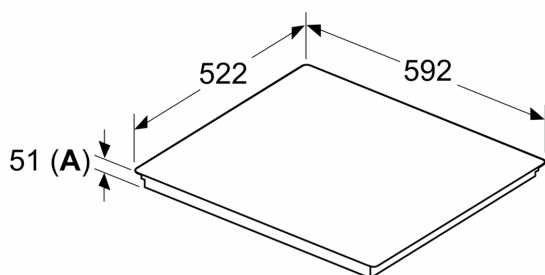

Vybavení

Technické údaje

Druh spotřebiče:	Varná deska s ovládním
Druh spotřebiče:	Vestavné
Připojení ke zdroji energie:	Elektrický
Počet varných zón:	4
Požadovaná velikost otvoru pro instalaci (v x š x h):	. 51 x 560-560 x 490-500 mm
Šířka:	592 mm
Rozměry spotřebiče:	51 x 592 x 522 mm
Rozměry zabaleného spotřebiče:	130 x 750 x 600 mm
Váha:	11.4 kg
Hmotnost brutto:	13.7 kg
Ukazatel zbytkového tepla:	ano
Umístění ovládacího panelu:	Vpředu
Základní materiál povrchu:	sklokeramika
Materiál povrchu:	Černá
Délka přívodního kabelu:	110.0 cm
EAN:	4242003935293
Nominální výkon:	220-240 V
Frekvence:	50; 60 Hz

Instalace

- rozměry spotřebiče (V x Š x H): 51 x 592 x 522 mm
- rozměry pro vestavbu (V x Š x H) : 51 x 560 x 490 - 500 mm
- min. tloušťka pracovní desky: 16 mm
- příkon: 7.4 kW
- powerManagement: v případě potřeby omezí maximální výkon (závisí na pojistkové ochraně elektrické instalace)

iQ300, Indukční varná deska, 60 cm, Černá, instalace na pracovní desku bez rámečku EH631HFB1E

Rozměrové výkresy

Rozměry v mm

A: Odsazená hloubka

Rozměry v mm

A: Min. vzdálenost od výřezu varného panelu ke stěně