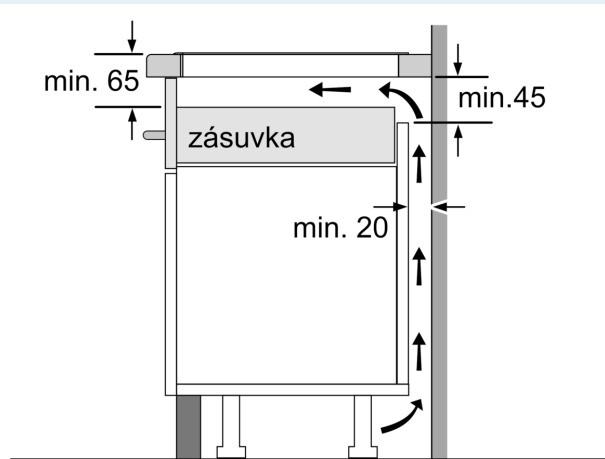

Instalace

- rozměry spotřebiče (V x Š x H): 51 x 592 x 522 mm
- rozměry pro vestavbu (V x Š x H) : 51 x 560 x 490 - 500 mm
- min. tloušťka pracovní desky: 16 mm
- příkon: 7.4 kW
- powerManagement: v případě potřeby omezí maximální výkon (závisí na pojistkové ochraně elektrické instalace)

iQ300, Indukční varná deska, 60 cm, Černá, instalace na pracovní desku bez rámečku EH631HFB1E

Rozměrové výkresy

Rozměry v mm

A: Odsazená hloubka

Rozměry v mm

A: Min. vzdálenost od výřezu varného panelu ke stěně

B: Vzdálenost mezi povrchem pracovní desky a horní hranou přední části trouby musí být 30 mm

Viz prostorové požadavky trouby

Pracovní deska, do které se varná deska instaluje, musí vydržet zátěž asi 60 kg. V případě potřeby je nutné použít odpovídající spodní konstrukci

C	D	E
585-600	50	≥ 35
> 600	≥ 50	≥ 50

① Je nutné počítat s větrací štěrbinou.

Rozměry v mm

Rozměrové výkresy

①
Je nutné počítat
s větrací štěrbinou

rozměry v mm

rozměry v mm