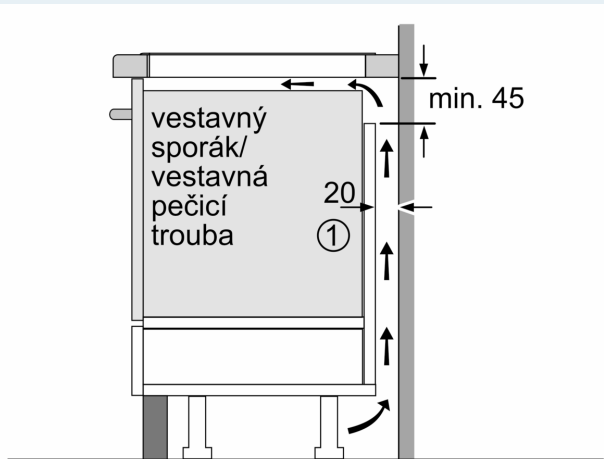

Instalace

- rozměry spotřebiče (V x Š x H): 51 x 592 x 522 mm
- rozměry pro vestavbu (V x Š x H) : 51 x 560 x 490 - 500 mm
- min. tloušťka pracovní desky: 16 mm
- příkon: 7.4 kW
- powerManagement: v případě potřeby omezí maximální výkon (závisí na pojistkové ochraně elektrické instalace)

iQ300, Indukční varná deska, 60 cm, Černá, instalace na pracovní desku bez rámečku EH631HFB1E

Rozměrové výkresy

Rozměry v mm

A: Odsazená hloubka

Rozměry v mm

A: Min. vzdálenost od výřezu varného panelu ke stěně

B: Vzdálenost mezi povrchem pracovní desky a horní hranou přední části trouby musí být 30 mm

Viz prostorové požadavky trouby

Pracovní deska, do které se varná deska instaluje, musí vydržet zátěž asi 60 kg. V případě potřeby je nutné použít odpovídající spodní konstrukci

C	D	E
585-600	50	≥ 35
> 600	≥ 50	≥ 50

① Je nutné počítat s větrací štěrbinou.

Rozměry v mm

Rozměrové výkresy

①
Je nutné počítat
s větrací štěrbinou

rozměry v mm

rozměry v mm