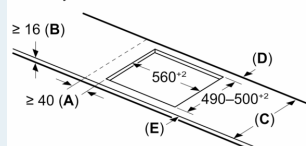

Instalace

- rozměry spotřebiče (V x Š x H): 51 x 592 x 522 mm
- rozměry pro vestavbu (V x Š x H) : 51 x 560 x 490 - 500 mm
- min. tloušťka pracovní desky: 16 mm
- příkon: 7.4 kW
- powerManagement: v případě potřeby omezí maximální výkon (závisí na pojistkové ochraně elektrické instalace)

iQ300, Indukční varná deska, 60 cm, Černá, instalace na pracovní desku bez rámečku EH631HFB1E

Rozměrové výkresy

Rozměry v mm

A: Odsazená hloubka

Rozměry v mm

A: Min. vzdálenost od výřezu varného panelu ke stěně