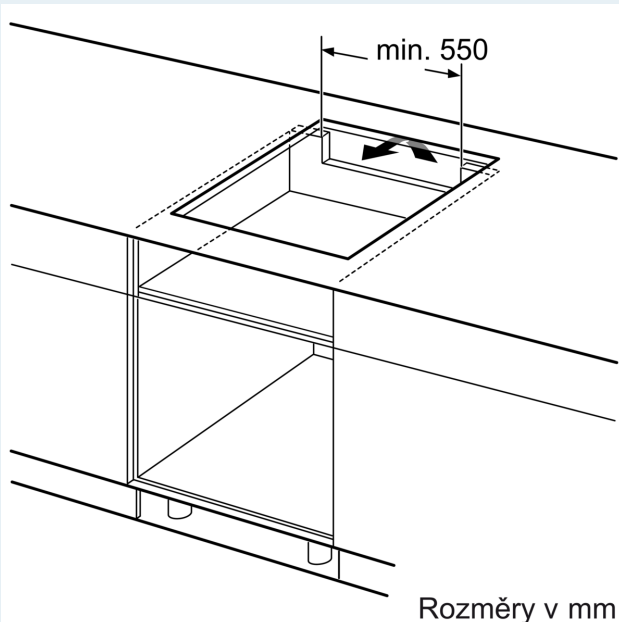

Vybavení

Technické údaje

Druh spotřebiče:	Varná deska s ovládním
Druh spotřebiče:	Vestavné
Připojení ke zdroji energie:	Elektrický
Počet varných zón:	4
Požadovaná velikost otvoru pro instalaci (v x š x h):	. 51 x 560-560 x 490-500 mm
Šířka:	592 mm
Rozměry spotřebiče:	51 x 592 x 522 mm
Rozměry zabaleného spotřebiče:	130 x 750 x 600 mm
Váha:	11.4 kg
Hmotnost brutto:	13.7 kg
Ukazatel zbytkového tepla:	ano
Umístění ovládacího panelu:	Vpředu
Základní materiál povrchu:	sklokeramika
Materiál povrchu:	Černá
Délka přívodního kabelu:	110.0 cm
EAN:	4242003935293
Nominální výkon:	220-240 V
Frekvence:	50; 60 Hz

Instalace

- rozměry spotřebiče (V x Š x H): 51 x 592 x 522 mm
- rozměry pro vestavbu (V x Š x H) : 51 x 560 x 490 - 500 mm
- min. tloušťka pracovní desky: 16 mm
- příkon: 7.4 kW
- powerManagement: v případě potřeby omezí maximální výkon (závisí na pojistkové ochraně elektrické instalace)

iQ300, Indukční varná deska, 60 cm, Černá, instalace na pracovní desku bez rámečku EH631HFB1E

Rozměrové výkresy

Rozměry v mm

A: Odsazená hloubka

Rozměry v mm

A: Min. vzdálenost od výřezu varného panelu ke stěně