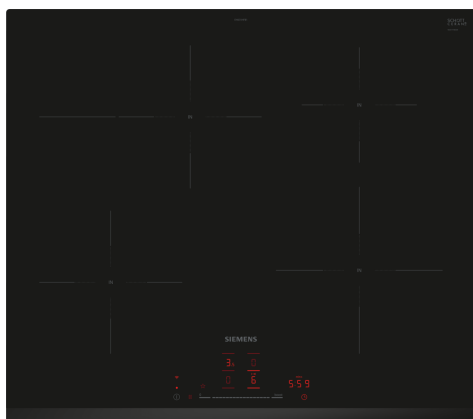

iQ300, Indukční varná deska, 60 cm, Černá, instalace na pracovní desku bez rámečku EH631HFB1E

zvláštní příslušenství

HZ390090	Wok pánev s mřížkou a poklicí
HZ9ES100	Vařič na espresso
HZ9FE280	Pánev na pečení Ø 18 / 28 cm
HZ9SE030	Sada nádobí
HZ9SE040	4 dílná sada nádobí
HZ9SE060	6 dílná sada nádobí

Indukční varná deska - rychlejší, bezpečnější, čistší a efektivnější vaření s nekonečnými možnostmi díky připojení Home Connect.

- ✓ Rozšiřitelná pečicí zóna - místo i pro velké pánve a pekáče.
- ✓ touchSlider: Umožňuje ovládat úroveň výkonu jedním dotykem prstu.
- ✓ Home Connect: Integrujte varnou desku do inteligentní kuchyně.
- ✓ Intelligent hood automatic: interakce mezi varnou deskou a odsavačem par vám přinese větší pohodlí.
- ✓ Tlačítko Oblíbené: Přizpůsobte si varnou desku podle svých představ.

Vybavení

Technické údaje

Druh spotřebiče:	Varná deska s ovládním
Druh spotřebiče:	Vestavné
Připojení ke zdroji energie:	Elektrický
Počet varných zón:	4
Požadovaná velikost otvoru pro instalaci (v x š x h):	. 51 x 560-560 x 490-500 mm
Šířka:	592 mm
Rozměry spotřebiče:	51 x 592 x 522 mm
Rozměry zabaleného spotřebiče:	130 x 750 x 600 mm
Váha:	11.4 kg
Hmotnost brutto:	13.7 kg
Ukazatel zbytkového tepla:	ano
Umístění ovládacího panelu:	Vpředu
Základní materiál povrchu:	sklokeramika
Materiál povrchu:	Černá
Délka přívodního kabelu:	110.0 cm
EAN:	4242003935293
Nominální výkon:	220-240 V
Frekvence:	50; 60 Hz

iQ300, Indukční varná deska, 60 cm, Černá, instalace na pracovní desku bez rámečku EH631HFB1E

Vybavení

- 60 cm: komfortní prostor pro 4 hrnce nebo pánve

Flexibilita varných zón

- varná zóna s rozšířením na pečicí zónu: umožní používat velké pekáče díky rozšiřitelné varné zóně
- varná zóna, přední levá: 180 mm, 2 kW (max. výkon 3.1 kW)
- varná zóna, zadní levá: 180 mm, 280 mm, 2 kW (max. výkon 3.1 kW)
- varná zóna, zadní pravá: 145 mm, 1.6 kW (max. výkon 2.2 kW)
- varná zóna, přední pravá: 210 mm, 2.5 kW (max. výkon 3.7 kW)