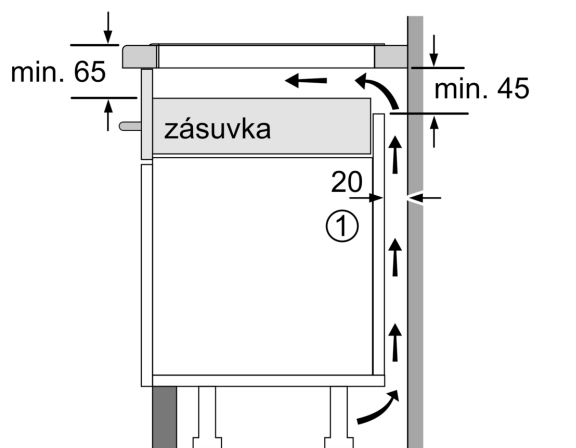

Vybavení

Technické údaje

Druh spotřebiče:	Varná deska s ovládním
Druh spotřebiče:	Vestavné
Připojení ke zdroji energie:	Elektrický
Počet varných zón:	4
Požadovaná velikost otvoru pro instalaci (v x š x h):	. 51 x 560-560 x 490-500 mm
Šířka:	592 mm
Rozměry spotřebiče:	51 x 592 x 522 mm
Rozměry zabaleného spotřebiče:	130 x 750 x 600 mm
Váha:	11.4 kg
Hmotnost brutto:	13.7 kg
Ukazatel zbytkového tepla:	ano
Umístění ovládacího panelu:	Vpředu
Základní materiál povrchu:	sklokeramika
Materiál povrchu:	Černá
Délka přívodního kabelu:	110.0 cm
EAN:	4242003935293
Nominální výkon:	220-240 V
Frekvence:	50; 60 Hz

Instalace

- rozměry spotřebiče (V x Š x H): 51 x 592 x 522 mm
- rozměry pro vestavbu (V x Š x H) : 51 x 560 x 490 - 500 mm
- min. tloušťka pracovní desky: 16 mm
- příkon: 7.4 kW
- powerManagement: v případě potřeby omezí maximální výkon (závisí na pojistkové ochraně elektrické instalace)

iQ300, Indukční varná deska, 60 cm, Černá, instalace na pracovní desku bez rámečku EH631HFB1E

Rozměrové výkresy

Rozměry v mm

A: Odsazená hloubka

Rozměry v mm

A: Min. vzdálenost od výřezu varného panelu ke stěně

C	D	E
585-600	50	≥ 35
> 600	≥ 50	≥ 50

① Je nutné počítat s větrací štěrbinou.

Rozměry v mm

Rozměrové výkresy

①
Je nutné počítat
s větrací štěrbinou

rozměry v mm

rozměry v mm