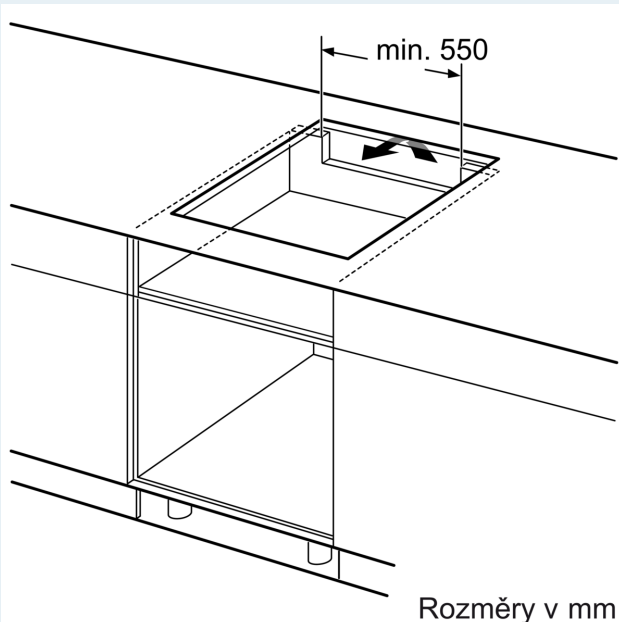

#### Technické údaje

Druh spotřebiče:	.....	Varná deska s ovládáním
Druh spotřebiče:	.....	Vestavné
Připojení ke zdroji energie:	.....	Elektrický
Počet varných zón:	.....	4
Požadovaná velikost otvoru pro instalaci (v x š x h):	. 51 x 560-560 x 490-500 mm	
Šířka:	.....	592 mm
Rozměry spotřebiče:	.....	51 x 592 x 522 mm
Rozměry zabaleného spotřebice:	.....	130 x 750 x 600 mm
Váha:	.....	11.2 kg
Hmotnost brutto:	.....	13.5 kg
Ukazatel zbytkového tepla:	.....	ano
Umístění ovládacího panelu:	.....	Vpředu
Základní materiál povrchu:	.....	sklokeramika
Materiál povrchu:	.....	Černá
Délka přívodního kabelu:	.....	100.0 cm
EAN:	.....	4242003935279
Nominální výkon:	.....	220-240 V
Frekvence:	.....	50; 60 Hz

#### Instalace

- rozměry spotřebiče (V x Š x H): 51 x 592 x 522 mm
- rozměry pro vestavbu (V x Š x H) : 51 x 560 x 490 - 500 mm
- min. tloušťka pracovní desky: 16 mm
- příkon: 7.4 kW
- powerManagement: v případě potřeby omezí maximální výkon (závisí na pojistkové ochraně elektrické instalace)

## iQ100, Indukční varná deska, 60 cm, Černá, instalace na pracovní desku bez rámečku EH631HEB1E

### Rozměrové výkresy

Rozměry v mm

A: Odsazená hloubka

Rozměry v mm

A: Min. vzdálenost od výřezu varného panelu ke stěně

B: Vzdálenost mezi povrchem pracovní desky a horní hranou přední části trouby musí být 30 mm