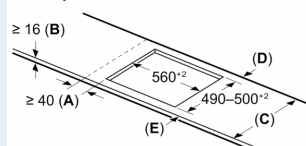

### Rozměrové výkresy

Rozměry v mm

A: Odsazená hloubka

Rozměry v mm

A: Min. vzdálenost od výřezu varného panelu ke stěně

B: Vzdálenost mezi povrchem pracovní desky a horní hranou přední části trouby musí být 30 mm