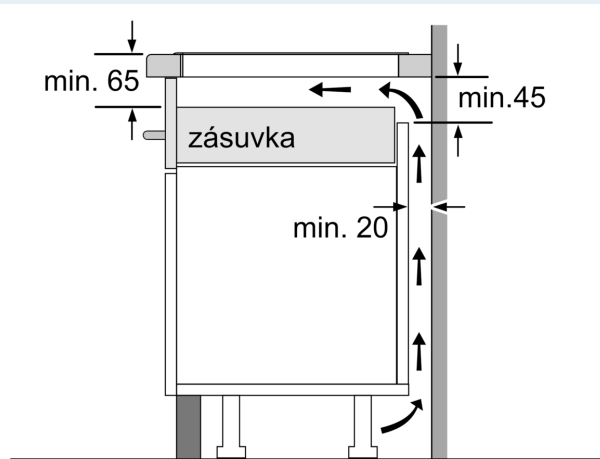

#### Instalace

- rozměry spotřebiče (V x Š x H): 51 x 592 x 522 mm
- rozměry pro vestavbu (V x Š x H) : 51 x 560 x 490 - 500 mm
- min. tloušťka pracovní desky: 16 mm
- příkon: 7.4 kW
- powerManagement: v případě potřeby omezí maximální výkon (závisí na pojistkové ochraně elektrické instalace)

### Rozměrové výkresy

Rozměry v mm

A: Odsazená hloubka

Rozměry v mm

A: Min. vzdálenost od výřezu varného panelu ke stěně

B: Vzdálenost mezi povrchem pracovní desky a horní hranou přední části trouby musí být 30 mm

Viz prostorové požadavky trouby

Pracovní deska, do které se varná deska instaluje, musí vydržet zátěž asi 60 kg. V případě potřeby je nutné použít odpovídající spodní konstrukci

C	D	E
585-600	50	≥ 35
> 600	≥ 50	≥ 50

① Je nutné počítat s větrací štěrbinou.

Rozměry v mm

Rozměrové výkresy

①  
Je nutné počítat  
s větrací štěrbínou

rozměry v mm

rozměry v mm