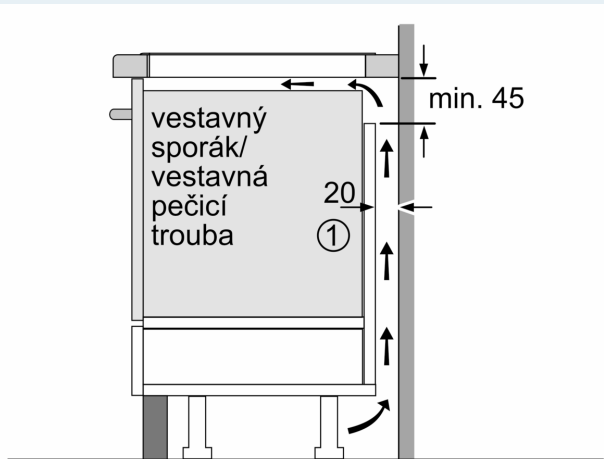

#### Instalace

- rozměry spotřebiče (V x Š x H): 51 x 592 x 522 mm
- rozměry pro vestavbu (V x Š x H) : 51 x 560 x 490 - 500 mm
- min. tloušťka pracovní desky: 16 mm
- příkon: 7.4 kW
- powerManagement: v případě potřeby omezí maximální výkon (závisí na pojistkové ochraně elektrické instalace)

### Rozměrové výkresy

Rozměry v mm

A: Odsazená hloubka

Rozměry v mm

A: Min. vzdálenost od výřezu varného panelu ke stěně

B: Vzdálenost mezi povrchem pracovní desky a horní hranou přední části trouby musí být 30 mm

Viz prostorové požadavky trouby

Pracovní deska, do které se varná deska instaluje, musí vydržet zátěž asi 60 kg. V případě potřeby je nutné použít odpovídající spodní konstrukci

C	D	E
585-600	50	≥ 35
> 600	≥ 50	≥ 50

① Je nutné počítat s větrací štěrbinou.

Rozměry v mm

Rozměrové výkresy

①  
Je nutné počítat  
s větrací štěrbínou

rozměry v mm

rozměry v mm