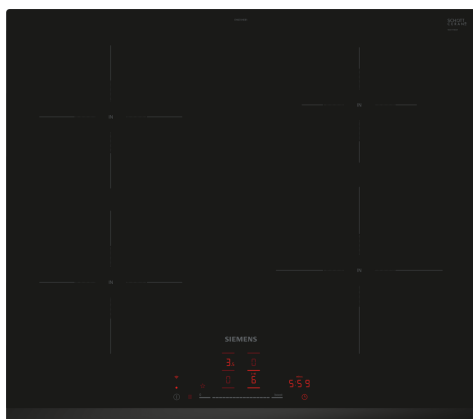

## iQ100, Indukční varná deska, 60 cm, Černá, instalace na pracovní desku bez rámečku EH631HEB1E