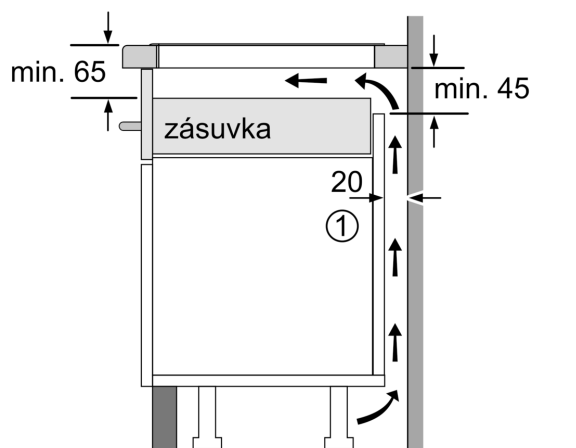

#### Instalace

- rozměry spotřebiče (V x Š x H): 51 x 592 x 522 mm
- rozměry pro vestavbu (V x Š x H) : 51 x 560 x 490 - 500 mm
- min. tloušťka pracovní desky: 16 mm
- příkon: 7.4 kW
- powerManagement: v případě potřeby omezí maximální výkon (závisí na pojistkové ochraně elektrické instalace)

## iQ100, Indukční varná deska, 60 cm, Černá, instalace na pracovní desku bez rámečku EH631HEB1E

### Rozměrové výkresy

Rozměry v mm

A: Odsazená hloubka

Rozměry v mm

A: Min. vzdálenost od výřezu varného panelu ke stěně

B: Vzdálenost mezi povrchem pracovní desky a horní hranou přední části trouby musí být 30 mm

① Je nutné počítat s větrací štěrbinou.

Rozměry v mm

Rozměrové výkresy

①  
Je nutné počítat  
s větrací štěrbínou

rozměry v mm

rozměry v mm