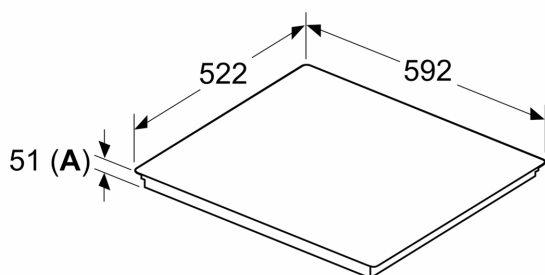

#### Technické údaje

Druh spotřebiče:	.....	Varná deska s ovládáním
Druh spotřebiče:	.....	Vestavné
Připojení ke zdroji energie:	.....	Elektrický
Počet varných zón:	.....	4
Požadovaná velikost otvoru pro instalaci (v x š x h):	. 51 x 560-560 x 490-500 mm	
Šířka:	.....	592 mm
Rozměry spotřebiče:	.....	51 x 592 x 522 mm
Rozměry zabaleného spotřebice:	.....	130 x 750 x 600 mm
Váha:	.....	11.2 kg
Hmotnost brutto:	.....	13.5 kg
Ukazatel zbytkového tepla:	.....	ano
Umístění ovládacího panelu:	.....	Vpředu
Základní materiál povrchu:	.....	sklokeramika
Materiál povrchu:	.....	Černá
Délka přívodního kabelu:	.....	100.0 cm
EAN:	.....	4242003935279
Nominální výkon:	.....	220-240 V
Frekvence:	.....	50; 60 Hz

#### Instalace

- rozměry spotřebiče (V x Š x H): 51 x 592 x 522 mm
- rozměry pro vestavbu (V x Š x H) : 51 x 560 x 490 - 500 mm
- min. tloušťka pracovní desky: 16 mm
- příkon: 7.4 kW
- powerManagement: v případě potřeby omezí maximální výkon (závisí na pojistkové ochraně elektrické instalace)

### Rozměrové výkresy

Rozměry v mm

A: Odsazená hloubka

Rozměry v mm

A: Min. vzdálenost od výřezu varného panelu ke stěně

B: Vzdálenost mezi povrchem pracovní desky a horní hranou přední části trouby musí být 30 mm