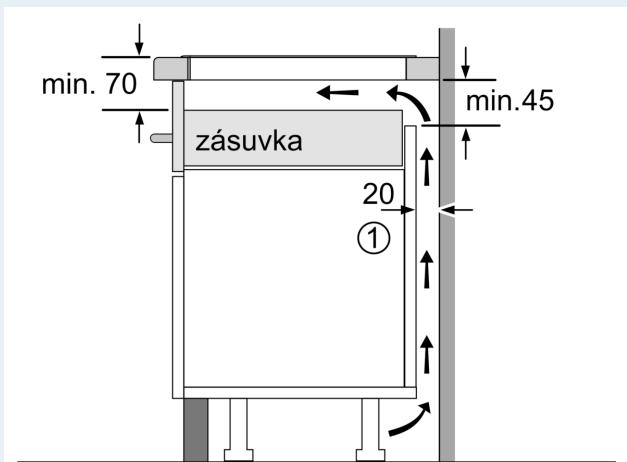

#### Instalace

- rozměry spotřebiče (V x Š x H): 56 x 572 x 512 mm
- rozměry pro vestavbu (V x Š x H): 56 mm x 576 mm x 516 mm
- min. tloušťka pracovní desky: 16 mm
- příkon: 7.4 kW
- powerManagement: v případě potřeby omezí maximální výkon (závisí na pojistkové ochraně elektrické instalace)
- Pro instalaci do kamenných, granitových nebo syntetických pracovních desek. Ostatní materiály pracovních desek vyžadují kontrolu vhodnosti u výrobce pracovní desky.

**iQ300, Indukční varná deska, 60 cm, Černá, zápusťný design, instalace do roviny pracovní desky  
EH601HFB1E**

Rozměrové výkresy

Rozměry v mm

**A:** Odsazená hloubka

Rozměry v mm

**A:** Min. vzdálenost od výřezu varného panelu ke stěně  
**B:** S vespod instalovanou troubou min. 30 mm, případně více

Viz prostorové požadavky trouby

**C:** Max. 1 mm fazeta

## Rozměrové výkresy

①  
Je nutné počítat  
s větrací štěrbinou.

Rozměry v mm