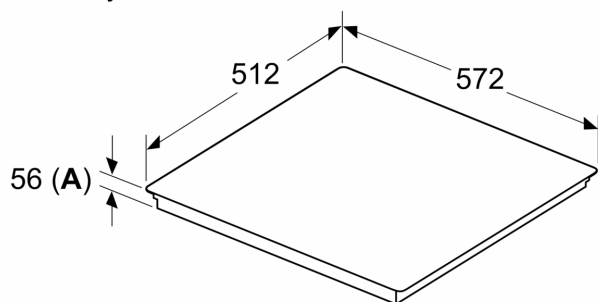

#### Instalace

- rozměry spotřebiče (V x Š x H): 56 x 572 x 512 mm
- rozměry pro vestavbu (V x Š x H): 56 mm x 576 mm x 516 mm
- min. tloušťka pracovní desky: 16 mm
- příkon: 7.4 kW
- powerManagement: v případě potřeby omezí maximální výkon (závisí na pojistkové ochraně elektrické instalace)
- Pro instalaci do kamenných, granitových nebo syntetických pracovních desek. Ostatní materiály pracovních desek vyžadují kontrolu vhodnosti u výrobce pracovní desky.

**iQ300, Indukční varná deska, 60 cm, Černá, zápusťný design, instalace do roviny pracovní desky  
EH601HFB1E**

Rozměrové výkresy

Rozměry v mm

**A:** Odsazená hloubka

Rozměry v mm

**A:** Min. vzdálenost od výřezu varného panelu ke stěně  
**B:** S vespod instalovanou troubou min. 30 mm, případně více