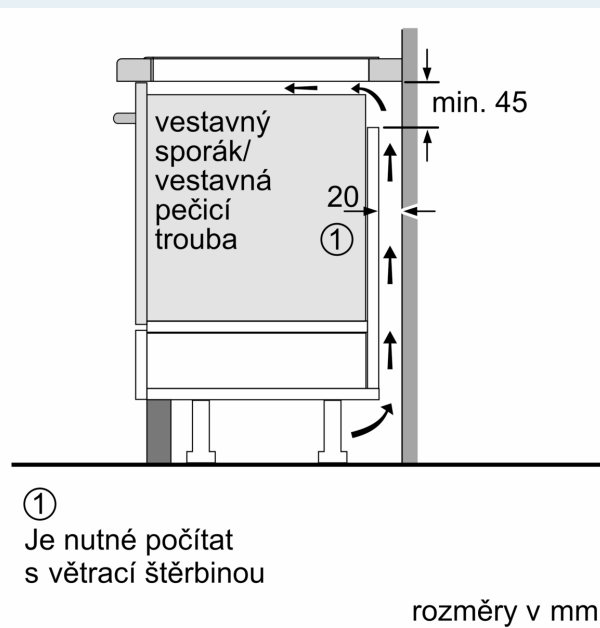

#### Instalace

- rozměry spotřebiče (V x Š x H): 56 x 572 x 512 mm
- rozměry pro vestavbu (V x Š x H): 56 mm x 576 mm x 516 mm
- min. tloušťka pracovní desky: 16 mm
- příkon: 7.4 kW
- powerManagement: v případě potřeby omezí maximální výkon (závisí na pojistkové ochraně elektrické instalace)
- Pro instalaci do kamenných, granitových nebo syntetických pracovních desek. Ostatní materiály pracovních desek vyžadují kontrolu vhodnosti u výrobce pracovní desky.

**iQ300, Indukční varná deska, 60 cm, Černá, zápusťný design, instalace do roviny pracovní desky  
EH601HFB1E**

Rozměrové výkresy

Rozměry v mm

**A:** Odsazená hloubka

Rozměry v mm

**A:** Min. vzdálenost od výřezu varného panelu ke stěně  
**B:** S vespod instalovanou troubou min. 30 mm, případně více

Viz prostorové požadavky trouby

**C:** Max. 1 mm fazeta