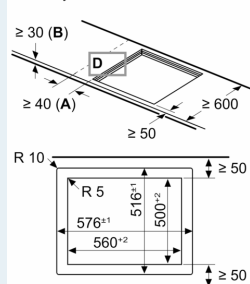

#### Instalace

- rozměry spotřebiče (V x Š x H): 56 x 572 x 512 mm
- rozměry pro vestavbu (V x Š x H): 56 mm x 576 mm x 516 mm
- min. tloušťka pracovní desky: 16 mm
- příkon: 7.4 kW
- powerManagement: v případě potřeby omezí maximální výkon (závisí na pojistkové ochraně elektrické instalace)
- Pro instalaci do kamenných, granitových nebo syntetických pracovních desek. Ostatní materiály pracovních desek vyžadují kontrolu vhodnosti u výrobce pracovní desky.

**iQ300, Indukční varná deska, 60 cm, Černá, zápusťný design, instalace do roviny pracovní desky  
EH601HFB1E**

Rozměrové výkresy

Rozměry v mm

**A:** Odsazená hloubka

Rozměry v mm

**A:** Min. vzdálenost od výřezu varného panelu ke stěně  
**B:** S vespod instalovanou troubou min. 30 mm, případně více

Viz prostorové požadavky trouby

**C:** Max. 1 mm fazeta

## Rozměrové výkresy

①  
Je nutné počítat  
s větrací štěrbinou.

Rozměry v mm