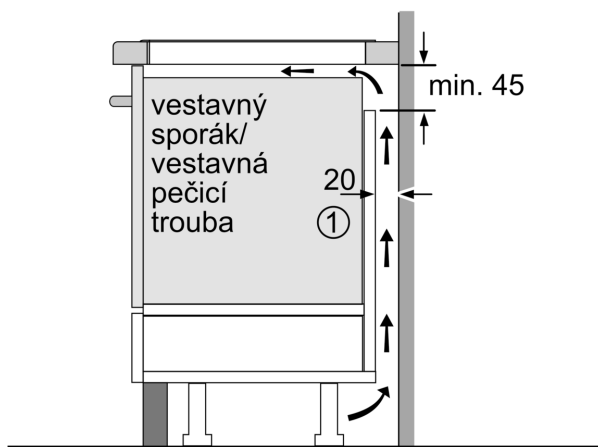

#### Instalace

- rozměry spotřebiče (V x Š x H): 51 x 802 x 522 mm
- rozměry pro vestavbu (V x Š x H) : 51 x 750 x 490 - 500 mm
- min. tloušťka pracovní desky: 16 mm
- příkon: 7.4 kW
- PowerManagement : v případě potřeby omezí maximální výkon (závisí na pojistkové ochraně elektrické instalace)

**Serie 6, Indukční varná deska, 80 cm,  
Černá, instalace na pracovní desku  
bez rámečku  
PVW831HB1E**

Rozměry v mm

Rozměry v mm

**A:** Min. vzdálenost od výřezu varného panelu ke stěně

**B:** Vzdálenost mezi povrchem pracovní desky a horní hranou přední části trouby musí být 30 mm

Viz prostorové požadavky trouby

Pracovní deska, do které se varná deska instaluje, musí vydržet zátěž asi 60 kg. V případě potřeby je nutné použít odpovídající spodní konstrukci

C	D	E
585-600	50	≥ 35
> 600	≥ 50	≥ 50

**A:** Odsazená hloubka

①

Je nutné počítat s větrací štěrbinou

rozměry v mm

Rozměry v mm

①  
Je nutné počítat  
s větrací šěrbinou.

Rozměry v mm