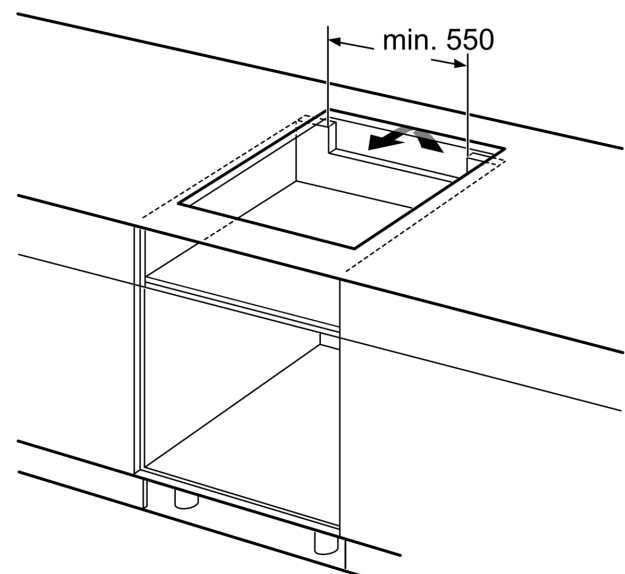

#### Instalace

- rozměry spotřebiče (V x Š x H): 51 x 802 x 522 mm
- rozměry pro vestavbu (V x Š x H) : 51 x 750 x 490 - 500 mm
- min. tloušťka pracovní desky: 16 mm
- příkon: 7.4 kW
- PowerManagement : v případě potřeby omezí maximální výkon (závisí na pojistkové ochraně elektrické instalace)

**Serie 6, Indukční varná deska, 80 cm,  
Černá, instalace na pracovní desku  
bez rámečku  
PVW831HB1E**

Rozměry v mm

Rozměry v mm

**A:** Min. vzdálenost od výřezu varného panelu ke stěně

**B:** Vzdálenost mezi povrchem pracovní desky a horní hranou přední části trouby musí být 30 mm

Viz prostorové požadavky trouby

Pracovní deska, do které se varná deska instaluje, musí vydržet zátěž asi 60 kg. V případě potřeby je nutné použít odpovídající spodní konstrukci

C	D	E
585-600	50	≥ 35
> 600	≥ 50	≥ 50

**A:** Odsazená hloubka

①

Je nutné počítat s větrací štěrbinou

rozměry v mm

Rozměry v mm

①  
Je nutné počítat  
s větrací šěrbinou.

Rozměry v mm