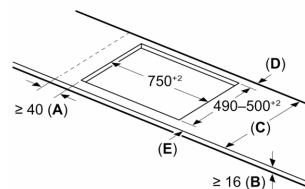

#### Instalace

- rozměry spotřebiče (V x Š x H): 51 x 802 x 522 mm
- rozměry pro vestavbu (V x Š x H) : 51 x 750 x 490 - 500 mm
- min. tloušťka pracovní desky: 16 mm
- příkon: 7.4 kW
- PowerManagement : v případě potřeby omezí maximální výkon (závisí na pojistkové ochraně elektrické instalace)

**Serie 6, Indukční varná deska, 80 cm,  
Černá, instalace na pracovní desku  
bez rámečku  
PVW831HB1E**

Rozměry v mm

Rozměry v mm

**A:** Min. vzdálenost od výřezu varného panelu ke stěně

**B:** Vzdálenost mezi povrchem pracovní desky a horní hranou přední části trouby musí být 30 mm