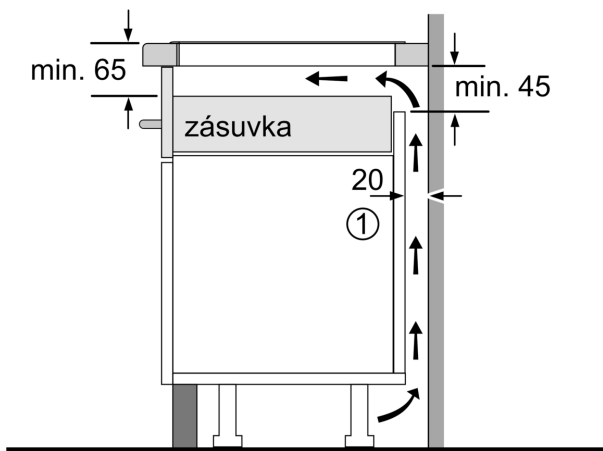

#### Instalace

- rozměry spotřebiče (V x Š x H): 51 x 802 x 522 mm
- rozměry pro vestavbu (V x Š x H) : 51 x 750 x 490 - 500 mm
- min. tloušťka pracovní desky: 16 mm
- příkon: 7.4 kW
- PowerManagement : v případě potřeby omezí maximální výkon (závisí na pojistkové ochraně elektrické instalace)

**Serie 6, Indukční varná deska, 80 cm,  
Černá, instalace na pracovní desku  
bez rámečku  
PVW831HB1E**

Rozměry v mm

Rozměry v mm

**A:** Min. vzdálenost od výřezu varného panelu ke stěně

**B:** Vzdálenost mezi povrchem pracovní desky a horní hranou přední části trouby musí být 30 mm

Viz prostorové požadavky trouby

Pracovní deska, do které se varná deska instaluje, musí vydržet zátěž asi 60 kg. V případě potřeby je nutné použít odpovídající spodní konstrukci

C	D	E
585-600	50	≥ 35
> 600	≥ 50	≥ 50

**A:** Odsazená hloubka

①

Je nutné počítat s větrací štěrbinou

rozměry v mm

Rozměry v mm

①  
Je nutné počítat  
s větrací šěrbinou.

Rozměry v mm