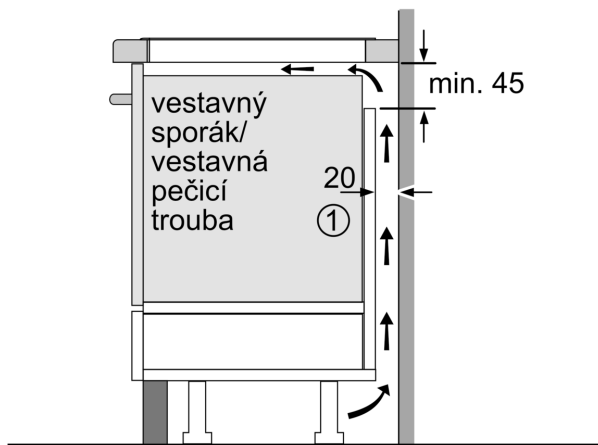

Rozměry v mm

A: Min. vzdálenost od výřezu varného panelu ke stěně

B: Vzdálenost mezi povrchem pracovní desky a horní hranou přední části trouby musí být 30 mm

Viz prostorové požadavky trouby

Pracovní deska, do které se varná deska instaluje, musí vydržet zátěž asi 60 kg. V případě potřeby je nutné použít odpovídající spodní konstrukci

C	D	E
585-600	50	≥ 35
> 600	≥ 50	≥ 50

A: Odsazená hloubka