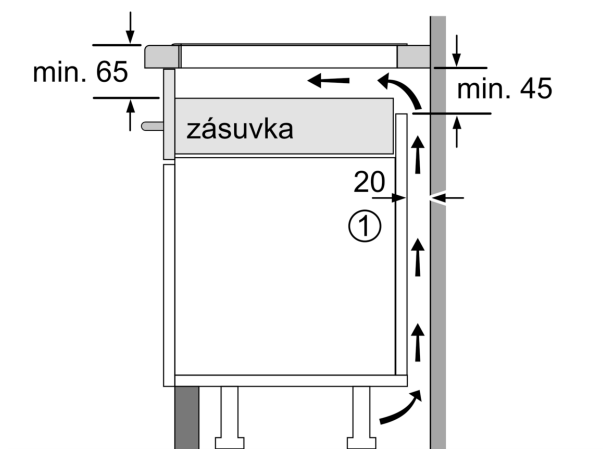

#### Instalace

- rozměry spotřebiče (V x Š x H): 51 x 592 x 522 mm
- rozměry pro vestavbu (V x Š x H) : 51 x 560 x 490 - 500 mm
- min. tloušťka pracovní desky: 16 mm
- příkon: 6.9 kW
- PowerManagement : v případě potřeby omezí maximální výkon (závisí na pojistkové ochraně elektrické instalace)

**Serie 6, Indukční varná deska, 60 cm,  
Černá, instalace na pracovní desku  
bez rámečku  
PVS631HC1E**

Rozměry v mm

Rozměry v mm

**A:** Min. vzdálenost od výřezu varného panelu ke stěně

**B:** Vzdálenost mezi povrchem pracovní desky a horní hranou přední části trouby musí být 30 mm

Viz prostorové požadavky trouby

Pracovní deska, do které se varná deska instaluje, musí vydržet zátěž asi 60 kg. V případě potřeby je nutné použít odpovídající spodní konstrukci

C	D	E
585-600	50	≥ 35
> 600	≥ 50	≥ 50

**A:** Odsazená hloubka

①

Je nutné počítat s větrací šěrbinou

rozměry v mm

Rozměry v mm

①  
Je nutné počítat  
s větrací šěrbinou.

Rozměry v mm