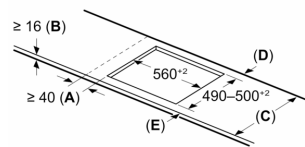

#### Instalace

- rozměry spotřebiče (V x Š x H): 51 x 592 x 522 mm
- rozměry pro vestavbu (V x Š x H) : 51 x 560 x 490 - 500 mm
- min. tloušťka pracovní desky: 16 mm
- příkon: 6.9 kW
- PowerManagement : v případě potřeby omezí maximální výkon (závisí na pojistkové ochraně elektrické instalace)

**Serie 6, Indukční varná deska, 60 cm,  
Černá, instalace na pracovní desku  
bez rámečku  
PVS631HC1E**

Rozměry v mm

Rozměry v mm

**A:** Min. vzdálenost od výřezu varného panelu ke stěně

**B:** Vzdálenost mezi povrchem pracovní desky a horní hranou přední části trouby musí být 30 mm