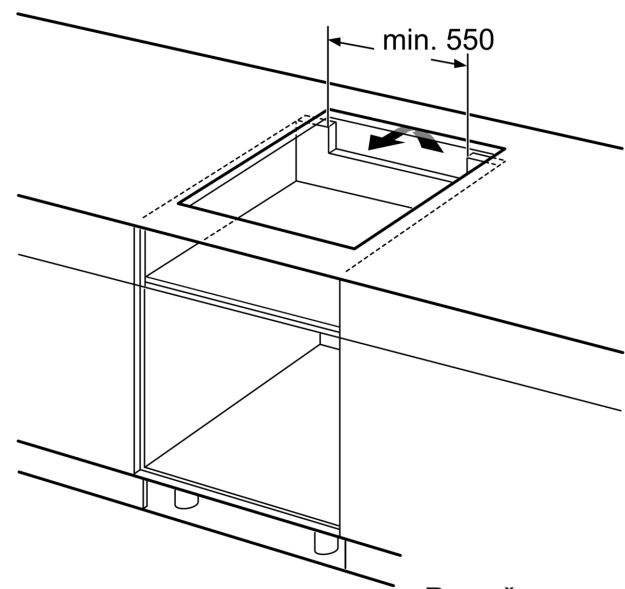

#### Instalace

- rozměry spotřebiče (V x Š x H): 51 x 592 x 522 mm
- rozměry pro vestavbu (V x Š x H) : 51 x 560 x 490 - 500 mm
- min. tloušťka pracovní desky: 16 mm
- příkon: 6.9 kW
- PowerManagement : v případě potřeby omezí maximální výkon (závisí na pojistkové ochraně elektrické instalace)

**Serie 6, Indukční varná deska, 60 cm,  
Černá, instalace na pracovní desku  
bez rámečku  
PVS631HC1E**

Rozměry v mm

Rozměry v mm

**A:** Min. vzdálenost od výřezu varného panelu ke stěně

**B:** Vzdálenost mezi povrchem pracovní desky a horní hranou přední části trouby musí být 30 mm

Viz prostorové požadavky trouby

Pracovní deska, do které se varná deska instaluje, musí vydržet zátěž asi 60 kg. V případě potřeby je nutné použít odpovídající spodní konstrukci

C	D	E
585-600	50	≥ 35
> 600	≥ 50	≥ 50

**A:** Odsazená hloubka

①

Je nutné počítat s větrací šěrbinou

rozměry v mm

Rozměry v mm

①  
Je nutné počítat  
s větrací šěrbinou.

Rozměry v mm