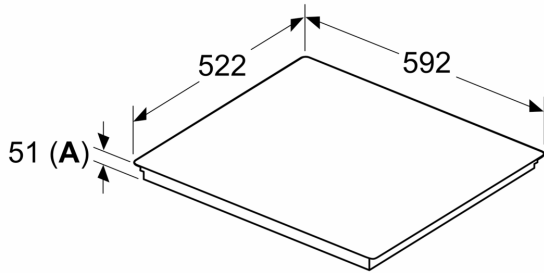

**Serie 6, Indukční varná deska, 60 cm,
Černá, instalace na pracovní desku
bez rámečku
PVS631HC1E**

Rozměry v mm