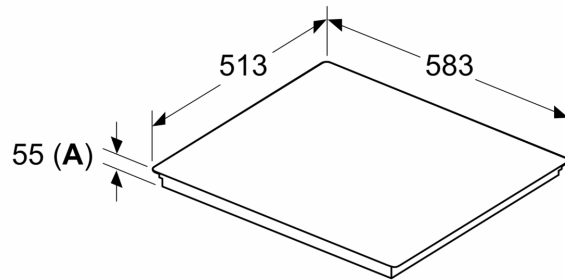

Serie 6, Indukční varná deska, 60 cm, Černá, instalace na pracovní desku s rámečkem PIE645HB1E

Rozměry v mm

A: Min. vzdálenost od výřezu varného panelu ke stěně

B: Vzdálenost mezi povrchem pracovní desky a horní hranou přední části trouby musí být 30 mm

Viz prostorové požadavky trouby

Pracovní deska, do které se varná deska instaluje, musí vydržet zátěž asi 60 kg. V případě potřeby je nutné použít odpovídající spodní konstrukci

C	D	E
585–600	50	≥ 35
> 600	≥ 50	≥ 50

Rozměry v mm

A: Odsazená hloubka