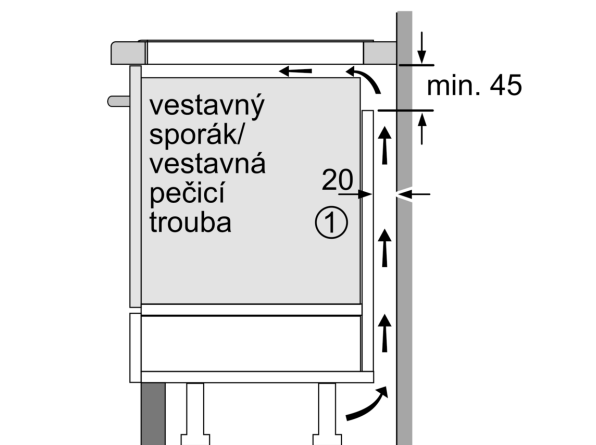

Instalace

- rozměry spotřebiče (V x Š x H): 55 x 583 x 513 mm
- rozměry pro vestavbu (V x Š x H) : 55 x 560 x 490 - 500 mm
- min. tloušťka pracovní desky: 16 mm
- příkon: 7.4 kW
- PowerManagement : v případě potřeby omezí maximální výkon (závisí na pojistkové ochraně elektrické instalace)

Serie 6, Indukční varná deska, 60 cm, Černá, instalace na pracovní desku s rámečkem PIE645HB1E

Rozměry v mm

A: Min. vzdálenost od výřezu varného panelu ke stěně

B: Vzdálenost mezi povrchem pracovní desky a horní hranou přední části trouby musí být 30 mm

Viz prostorové požadavky trouby

Pracovní deska, do které se varná deska instaluje, musí vydržet zátěž asi 60 kg. V případě potřeby je nutné použít odpovídající spodní konstrukci

C	D	E
585–600	50	≥ 35
> 600	≥ 50	≥ 50

Rozměry v mm

A: Odsazená hloubka

①
Je nutné počítat
s větrací štěrbinou

rozměry v mm

①
Je nutné počítat
s větrací štěrbinou.

Rozměry v mm