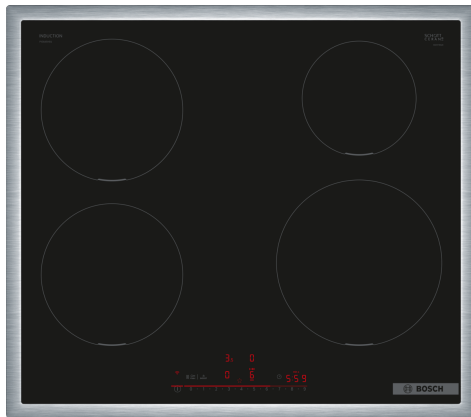

Serie 6, Indukční varná deska, 60 cm, Černá, instalace na pracovní desku s rámečkem

PIE645HB1E

Varná deska DirectSelect +: přímé a jednoduché ovládání.

- **DirectSelect:** přímá a jednoduchá volba požadované varné zóny, výkonu a dalších funkcí.
- **Smart Hood Automatic:** odpovídající odsavač par se během vaření automaticky přizpůsobí nastavení varné desky.
- **Tlačítko Oblíbené:** přizpůsobíte si varnou desku pomocí funkce Home Connect.
- **Home Connect:** propojené domácí spotřebiče vám usnadní maličkosti každodenního života.
- **Nerezový rámeček:** plochý nerezový rámeček po obvodu celé varné desky

Technické údaje

Označení produktové řady:	Varná deska s ovládním
Konstrukce:	Vestavné
Typ:	elektrický
Počet varných zón:	4
Požadovaná velikost otvoru pro instalaci (v x š x h): ...	55 x 560-560 x 490-500 mm
Šířka:	583 mm
Rozměry spotřebiče:	55 x 583 x 513 mm
Rozměry zabaleného spotřebiče:	130 x 750 x 600 mm
Hmotnost netto:	10.0 kg
Hmotnost brutto:	12.8 kg
Ukazatel zbytkového tepla:	ano
Umístění ovládacího panelu:	Vpředu
Základní materiál povrchu:	sklokeramika
Materiál povrchu:	Černá, Nerez
Barva rámu:	Nerez
Délka přívodního kabelu:	110.0 cm
EAN:	4242005393916
Napětí:	220-240 V
Frekvence:	50; 60 Hz

Serie 6, Indukční varná deska, 60 cm, Černá, instalace na pracovní desku s rámečkem PIE645HB1E

Varná deska DirectSelect +: přímé a jednoduché ovládání.

- 60 cm: komfortní prostor pro 4 hrnce nebo pánve

Flexibilita varných zón

Instalace

- rozměry spotřebiče (V x Š x H): 55 x 583 x 513 mm
- rozměry pro vestavbu (V x Š x H) : 55 x 560 x 490 - 500 mm
- min. tloušťka pracovní desky: 16 mm
- příkon: 7.4 kW
- PowerManagement : v případě potřeby omezí maximální výkon (závisí na pojistkové ochraně elektrické instalace)