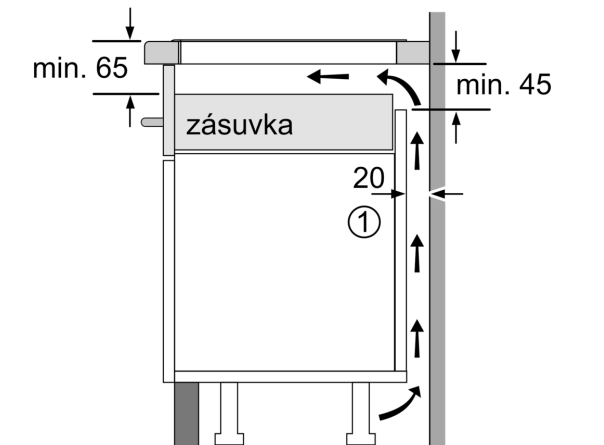

Instalace

- rozměry spotřebiče (V x Š x H): 55 x 583 x 513 mm
- rozměry pro vestavbu (V x Š x H) : 55 x 560 x 490 - 500 mm
- min. tloušťka pracovní desky: 16 mm
- příkon: 7.4 kW
- PowerManagement : v případě potřeby omezí maximální výkon (závisí na pojistkové ochraně elektrické instalace)

Serie 6, Indukční varná deska, 60 cm, Černá, instalace na pracovní desku s rámečkem PIE645HB1E

Rozměry v mm

A: Min. vzdálenost od výřezu varného panelu ke stěně

B: Vzdálenost mezi povrchem pracovní desky a horní hranou přední části trouby musí být 30 mm

Viz prostorové požadavky trouby

Pracovní deska, do které se varná deska instaluje, musí vydržet zátěž asi 60 kg. V případě potřeby je nutné použít odpovídající spodní konstrukci

C	D	E
585–600	50	≥ 35
> 600	≥ 50	≥ 50

Rozměry v mm

A: Odsazená hloubka

①
Je nutné počítat
s větrací štěrbinou

rozměry v mm

①
Je nutné počítat
s větrací štěrbinou.

Rozměry v mm