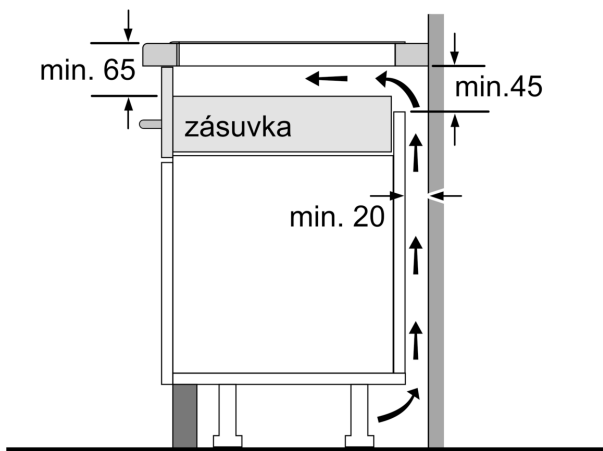

Instalace

- rozměry spotřebiče (V x Š x H): 51 x 592 x 522 mm
- rozměry pro vestavbu (V x Š x H) : 51 x 560 x 490 - 500 mm
- min. tloušťka pracovní desky: 16 mm
- příkon: 7.4 kW
- PowerManagement : v případě potřeby omezí maximální výkon (závisí na pojistkové ochraně elektrické instalace)

**Serie 6, Indukční varná deska, 60 cm,
Černá, instalace na pracovní desku
bez rámečku
PIE631HC1E**

Rozměry v mm

Rozměry v mm

A: Min. vzdálenost od výřezu varného panelu ke stěně

B: Vzdálenost mezi povrchem pracovní desky a horní hranou přední části trouby musí být 30 mm

Viz prostorové požadavky trouby

Pracovní deska, do které se varná deska instaluje, musí vydržet zátěž asi 60 kg. V případě potřeby je nutné použít odpovídající spodní konstrukci

C	D	E
585-600	50	≥ 35
> 600	≥ 50	≥ 50

A: Odsazená hloubka

①

Je nutné počítat s větrací štěrbinou

rozměry v mm

rozměry v mm

rozměry v mm