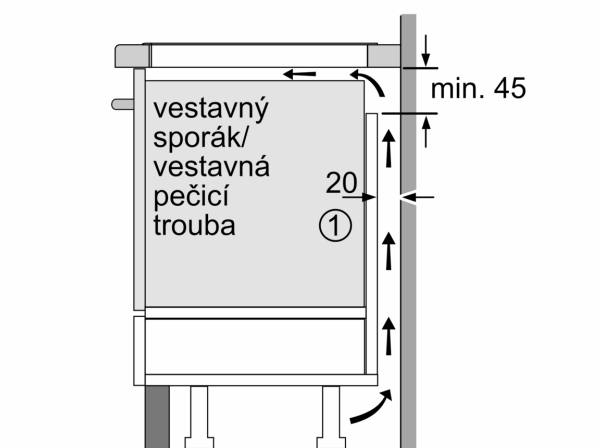

Instalace

- rozměry spotřebiče (V x Š x H): 51 x 592 x 522 mm
- rozměry pro vestavbu (V x Š x H) : 51 x 560 x 490 - 500 mm
- min. tloušťka pracovní desky: 16 mm
- příkon: 7.4 kW
- PowerManagement : v případě potřeby omezí maximální výkon (závisí na pojistkové ochraně elektrické instalace)

**Serie 6, Indukční varná deska, 60 cm,
Černá, instalace na pracovní desku
bez rámečku
PIE631HC1E**

Rozměry v mm

Rozměry v mm

A: Min. vzdálenost od výřezu varného panelu ke stěně

B: Vzdálenost mezi povrchem pracovní desky a horní hranou přední části trouby musí být 30 mm

Viz prostorové požadavky trouby

Pracovní deska, do které se varná deska instaluje, musí vydržet zátěž asi 60 kg. V případě potřeby je nutné použít odpovídající spodní konstrukci

C	D	E
585-600	50	≥ 35
> 600	≥ 50	≥ 50

A: Odsazená hloubka

①

Je nutné počítat s větrací štěrbinou

rozměry v mm

rozměry v mm

rozměry v mm