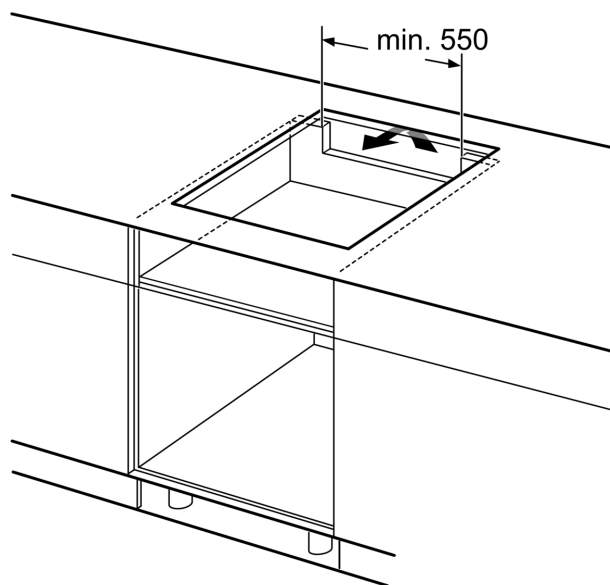

Instalace

- rozměry spotřebiče (V x Š x H): 51 x 592 x 522 mm
- rozměry pro vestavbu (V x Š x H) : 51 x 560 x 490 - 500 mm
- min. tloušťka pracovní desky: 16 mm
- příkon: 7.4 kW
- PowerManagement : v případě potřeby omezí maximální výkon (závisí na pojistkové ochraně elektrické instalace)

**Serie 6, Indukční varná deska, 60 cm,
Černá, instalace na pracovní desku
bez rámečku
PIE631HC1E**

Rozměry v mm

Rozměry v mm

A: Min. vzdálenost od výřezu varného panelu ke stěně

B: Vzdálenost mezi povrchem pracovní desky a horní hranou přední části trouby musí být 30 mm

Viz prostorové požadavky trouby

Pracovní deska, do které se varná deska instaluje, musí vydržet zátěž asi 60 kg. V případě potřeby je nutné použít odpovídající spodní konstrukci

C	D	E
585-600	50	≥ 35
> 600	≥ 50	≥ 50

A: Odsazená hloubka

①

Je nutné počítat s větrací štěrbinou

rozměry v mm

rozměry v mm

rozměry v mm