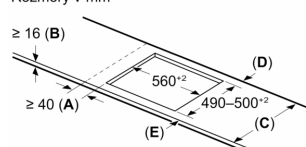

Instalace

- rozměry spotřebiče (V x Š x H): 51 x 592 x 522 mm
- rozměry pro vestavbu (V x Š x H) : 51 x 560 x 490 - 500 mm
- min. tloušťka pracovní desky: 16 mm
- příkon: 7.4 kW
- PowerManagement : v případě potřeby omezí maximální výkon (závisí na pojistkové ochraně elektrické instalace)

**Serie 6, Indukční varná deska, 60 cm,
Černá, instalace na pracovní desku
bez rámečku
PIE631HC1E**

Rozměry v mm

Rozměry v mm

A: Min. vzdálenost od výřezu varného panelu ke stěně

B: Vzdálenost mezi povrchem pracovní desky a horní hranou přední části trouby musí být 30 mm