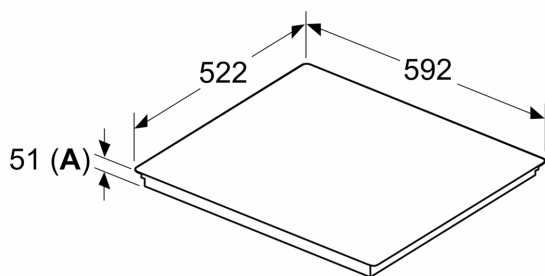

**Serie 6, Indukční varná deska, 60 cm,
Černá, instalace na pracovní desku
bez rámečku
PIE631HC1E**

Rozměry v mm