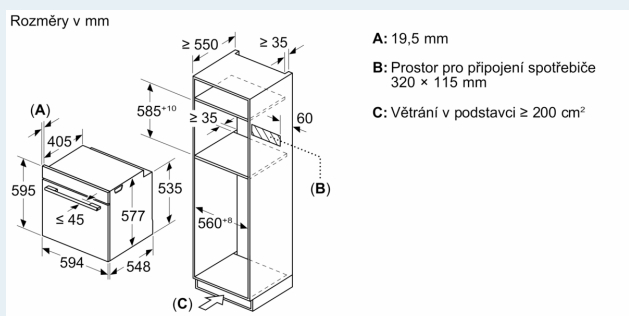

Technické informace

- délka přívodního kabelu: 120 cm
- napětí: 220 - 240 V

- celkový příkon elektro: 3.6 kW

Rozměry

- rozměry spotřebiče (V x Š x H): 595 mm x 594 mm x 548 mm
- rozměry niky (V x Š x H): 585 mm - 595 mm x 560 mm - 568 mm x 550 mm
- „potřebné rozměry naleznete v instalačních materiálech“

iQ700, Vestavná trouba s mikrovlnami, 60 x 60 cm, Černá HM736GAB1

Rozměrové výkresy

Montáž dvou spotřebičů nad sebou

Výměna vzduchu

A: Větrací mřížka $\geq 200 \text{ cm}^2$

Pokud je spotřebič vestavěný pod varnou deskou, musí být dodržena následující tloušťka pracovní desky (příp. včetně nosné konstrukce).