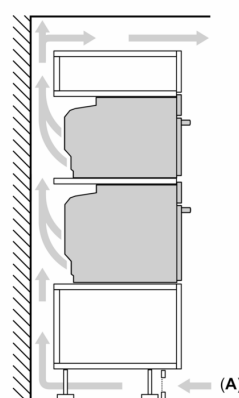

Příslušenství

- rošt, smaltovaný plech, smaltovaný hluboký plech

Bezpečnost a energetická náročnost

- chladná dvířka trouby
- prosklené dveře CoolTouch (3 ks skel)
- dětská pojistka
- bezpečnostní vypínání trouby ukazatel zbytkového tepla tlačítko start spínač kontaktu dveří

Technické informace

- délka přívodního kabelu: 120 cm
- napětí: 220 - 240 V

- celkový příkon elektro: 3.6 kW

Rozměry

- rozměry spotřebiče (V x Š x H): 595 mm x 594 mm x 548 mm
- rozměry niky (V x Š x H): 585 mm - 595 mm x 560 mm - 568 mm x 550 mm
- „potřebné rozměry naleznete v instalačních materiálech“

iQ700, Vestavná trouba s mikrovlnami, 60 x 60 cm, Černá HM736GAB1

Rozměrové výkresy

Montáž dvou spotřebičů nad sebou

Výměna vzduchu

A: Větrací mřížka $\geq 200 \text{ cm}^2$

Pokud je spotřebič vestavěný pod varnou deskou, musí být dodržena následující tloušťka pracovní desky (příp. včetně nosné konstrukce).