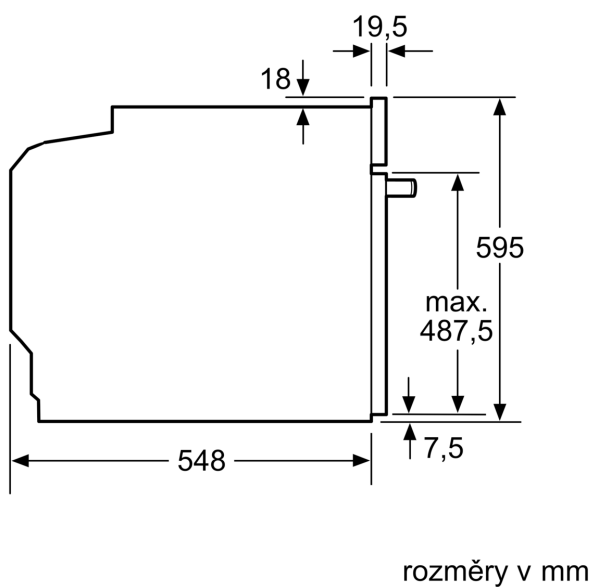

Technické informace

- délka přívodního kabelu: 120 cm
- napětí: 220 - 240 V

- celkový příkon elektro: 3.6 kW

Rozměry

- rozměry spotřebiče (V x Š x H): 595 mm x 594 mm x 548 mm
- rozměry niky (V x Š x H): 585 mm - 595 mm x 560 mm - 568 mm x 550 mm
- „potřebné rozměry naleznete v instalačních materiálech“

iQ700, Vestavná trouba s mikrovlnami, 60 x 60 cm, Černá HM736GAB1

Rozměrové výkresy

Montáž dvou spotřebičů nad sebou

Výměna vzduchu

A: Větrací mřížka $\geq 200 \text{ cm}^2$

Pokud je spotřebič vestavěný pod varnou deskou, musí být dodržena následující tloušťka pracovní desky (příp. včetně nosné konstrukce).

Rozměrové výkresy