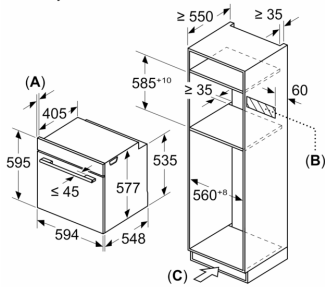

Serie 8, Vestavná trouba s mikrovlnami, 60 x 60 cm, Černá HMG7764B1

Rozměry v mm

A: 19,5 mm

B: Prostor pro připojení spotřebiče
320 x 115 mm

C: Větrání v podstavci ≥ 200 cm²

Montáž dvou spotřebičů nad sebou

Výměna vzduchu