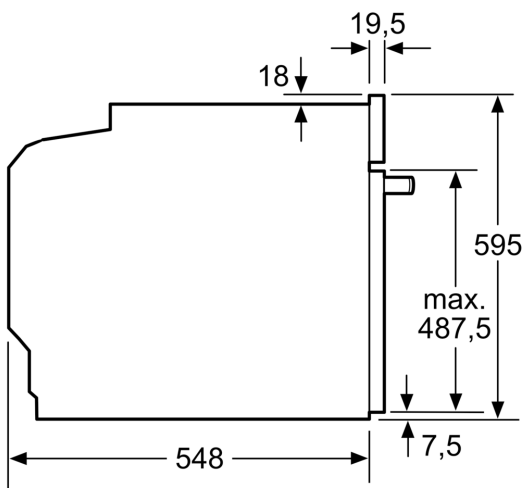

### Rozměry

- rozměry spotřebiče (V x Š x H): 595 mm x 594 mm x 548 mm
- rozměry niky (V x Š x H): 585 mm - 595 mm x 560 mm - 568 mm x 550 mm
- „potřebné rozměry naleznete v instalačních materiálech“

## Serie 8, Vestavná trouba s mikrovlnami, 60 x 60 cm, Černá HMG7764B1

Rozměry v mm

A: 19,5 mm

B: Prostor pro připojení spotřebiče  
320 x 115 mm

C: Větrání v podstavci ≥ 200 cm<sup>2</sup>

Montáž dvou spotřebičů nad sebou

Výměna vzduchu

A: Větrací mřížka ≥ 200 cm<sup>2</sup>

rozměry v mm

Pokud je spotřebič vestavěný pod varnou deskou, musí být dodržena následující tloušťka pracovní desky (příp. včetně nosné konstrukce).

Typ varné desky	min. tloušťka pracovní desky	
	nasazená	v rovině
indukční varná deska	37 mm	38 mm
celoplošná indukční varná deska	47 mm	48 mm
plynová varná deska	30 mm	38 mm
elektrická varná deska	27 mm	30 mm