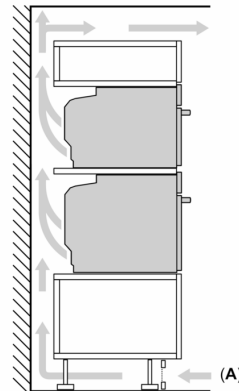

### Rozměry

- rozměry spotřebiče (V x Š x H): 595 mm x 594 mm x 548 mm
- rozměry niky (V x Š x H): 585 mm - 595 mm x 560 mm - 568 mm x 550 mm
- „potřebné rozměry naleznete v instalačních materiálech“

## Serie 8, Vestavná trouba s mikrovlnami, 60 x 60 cm, Černá HMG7764B1

Rozměry v mm

A: 19,5 mm

B: Prostor pro připojení spotřebiče  
320 x 115 mm

C: Větrání v podstavci ≥ 200 cm<sup>2</sup>

Montáž dvou spotřebičů nad sebou

Výměna vzduchu

A: Větrací mřížka ≥ 200 cm<sup>2</sup>

rozměry v mm

Pokud je spotřebič vestavěný pod varnou deskou, musí být dodržena následující tloušťka pracovní desky (příp. včetně nosné konstrukce).

Typ varné desky	min. tloušťka pracovní desky	
	nasazená	v rovině
indukční varná deska	37 mm	38 mm
celoplošná indukční varná deska	47 mm	48 mm
plynová varná deska	30 mm	38 mm
elektrická varná deska	27 mm	30 mm