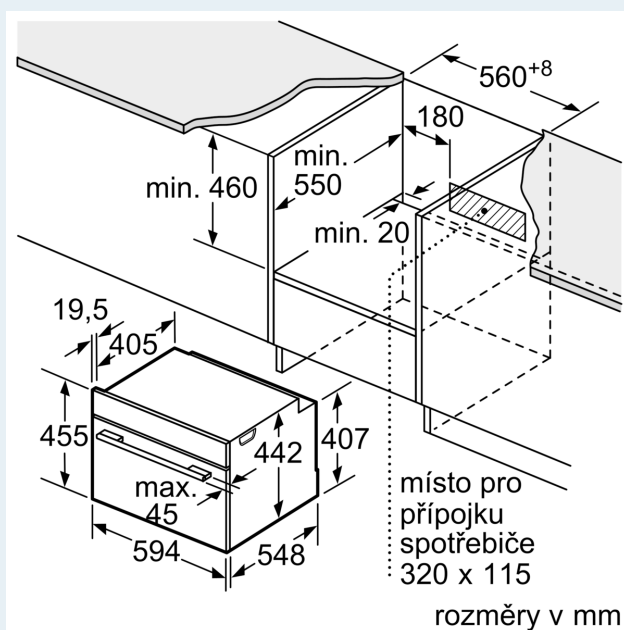

Technické informace

- délka přívodního kabelu: 150 cm
- napětí: 220 - 240 V
- celkový příkon elektro: 3.6 kW

Rozměry

- rozměry spotřebiče (V x Š x H): 455 mm x 594 mm x 548 mm
- rozměry niky (V x Š x H): 450 mm - 455 mm x 560 mm - 568 mm x 550 mm
- „potřebné rozměry naleznete v instalačních materiálech“

iQ700, Vestavná kompaktní trouba s mikrovlnami, 60 x 45 cm, Černá CM776GKB1

Rozměrové výkresy

Rozměry v mm

Montáž dvou spotřebičů nad sebou

Výměna vzduchu

A: Větrací mřížka $\geq 200 \text{ cm}^2$

Rozměrové výkresy

vestavba s varnou deskou

rozměry v mm

Pokud je kompaktní spotřebič vestavěný pod varnou deskou, musí být dodržena následující tloušťka pracovní desky (příp. včetně nosné konstrukce).

Typ varné desky	min. tloušťka pracovní desky	
	nasazená	v rovině
indukční varná deska	42 mm	43 mm
celoplošná indukční varná deska	52 mm	53 mm
plynová varná deska	32 mm	43 mm
elektrická varná deska	32 mm	35 mm