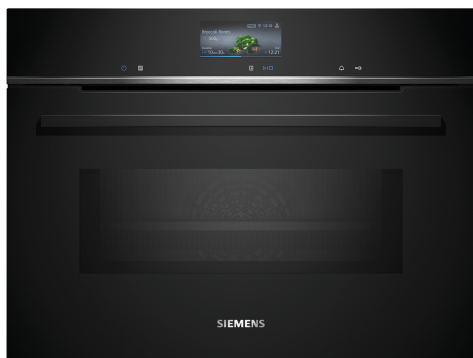

iQ700, Vestavná kompaktní trouba s mikrovlnami, 60 x 45 cm, Černá CM776GKB1

včetně příslušenství

1 x kombinovaný rošt, 1 x univerzální pánev

zvláštní příslušenství

HZ327000 Pečící kámen s dřevěnou lopatkou, HZ531010 Pečící plech s nepřilnavým povrchem, HZ532010 Pečící plech s nepřilnavým povrchem, HZ617000 Forma na pizzu, HZ629070 Grilovací plech, HZ631070 Smaltovaný pečící plech pro pyrolýzu, HZ632070 Pečící plech, HZ634000 Kombinovaný rošt, HZ636000 Skleněná pánev, HZ664000 Kombinovaný rošt (pára), HZ66X600 Dekorační lišta pro vertikální instalaci, HZ66X650 Lišta, HZ915003 Skleněný pekáč, HZG0AS00 Síťový kabel, délka 3 m

Vybavení

Technické údaje

Dodatečné funkce: Kombinace s mikrovlnným ohřevem
 Řízení: Elektrický
 Rozměry spotřebiče: 455 x 594 x 548 mm
 Rozměry varného prostoru: 237.0 x 480 x 392.0 mm
 Délka přívodního kabelu: 150.0 cm
 Váha: 39.9 kg
 Hmotnost brutto: 42.9 kg
 EAN: 4242003901304
 Max.výkon: 900 W
 příkon: 3600 W
 Proud: 16 A
 Nominální výkon: 220-240 V
 Frekvence: 50; 60 Hz
 Typ zástrčky: zalitá zástrčka s uzemněním
 Dodávané příslušenství: 1 x kombinovaný rošt, 1 x univerzální pánev

iQ700, Vestavná kompaktní trouba s mikrovlnami, 60 x 45 cm, Černá CM776GKB1

Vybavení

Typ trouby / druh ohřevu

- Kompaktní trouba s mikrovlnami s 19 druhů ohřevu: 4D horký vzduch, horní/spodní ohřev, gril s cirkulací vzduchu, velkoplošný gril, maloplošný gril, stupeň pro pizzu, coolStart (hluboce zmrazené jídlo), spodní ohřev, pomalé vaření, předehřívání, udržování teploty, horký vzduch jemný, horní/spodní ohřev jemný, mikrovlnný ohřev, 4D horký vzduch + mikrovlny, horní/spodní ohřev + mikrovlny, velkoplošný gril, maloplošný gril, gril s cirkulací vzduchu + mikrovlny
- max. výkon : 900 W; 5 nastavení výkonu mikrovln (90 W, 180 W, 360 W, 600 W, boost) s invertorovou technologií
- inteligentní invertorová technologie: maximální výkon je regulován až na 600 W při delším provozu
- rozsah teploty: 30 °C - 300 °C
- vnitřní objem: 45 l