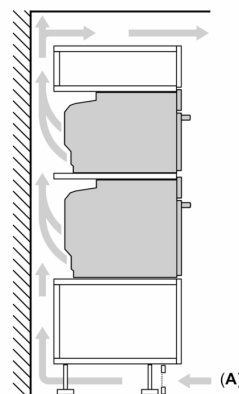

Technické informace

- délka přívodního kabelu: 150 cm
- napětí: 220 - 240 V
- celkový příkon elektro: 3.6 kW

Rozměry

- rozměry spotřebiče (V x Š x H): 455 mm x 594 mm x 548 mm
- rozměry niky (V x Š x H): 450 mm - 455 mm x 560 mm - 568 mm x 550 mm
- „potřebné rozměry naleznete v instalačních materiálech“

iQ700, Vestavná kompaktní trouba s mikrovlnami, 60 x 45 cm, Černá CM776GKB1

Rozměrové výkresy

Rozměry v mm

Montáž dvou spotřebičů nad sebou

Výměna vzduchu

A: Větrací mřížka $\geq 200 \text{ cm}^2$

Rozměrové výkresy

vestavba s varnou deskou

rozměry v mm

Pokud je kompaktní spotřebič vestavěný pod varnou deskou, musí být dodržena následující tloušťka pracovní desky (příp. včetně nosné konstrukce).

Typ varné desky	min. tloušťka pracovní desky	
	nasazená	v rovině
indukční varná deska	42 mm	43 mm
celoplošná indukční varná deska	52 mm	53 mm
plynová varná deska	32 mm	43 mm
elektrická varná deska	32 mm	35 mm