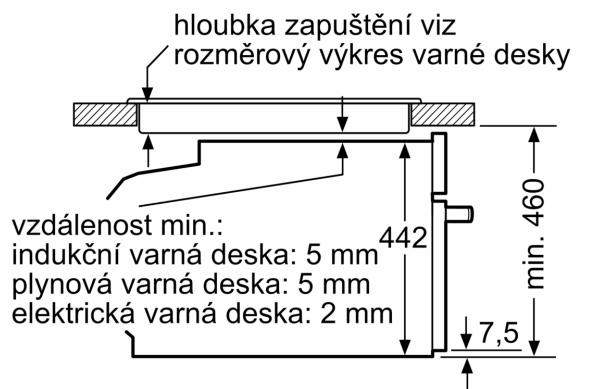

Rozměrové výkresy

vestavba s varnou deskou

rozměry v mm

Pokud je kompaktní spotřebič vestavěný pod varnou deskou, musí být dodržena následující tloušťka pracovní desky (příp. včetně nosné konstrukce).

Typ varné desky	min. tloušťka pracovní desky	
	nasazená	v rovině
indukční varná deska	42 mm	43 mm
celoplošná indukční varná deska	52 mm	53 mm
plynová varná deska	32 mm	43 mm
elektrická varná deska	32 mm	35 mm