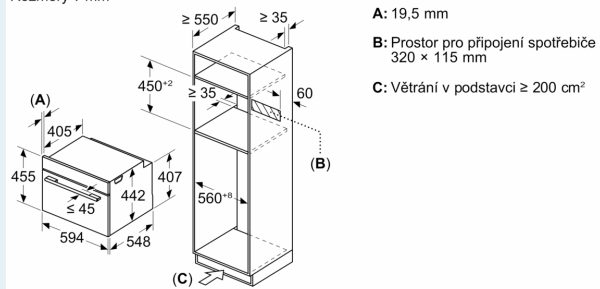

Technické informace

- délka přívodního kabelu: 150 cm
- napětí: 220 - 240 V
- celkový příkon elektro: 3.6 kW

Rozměry

- rozměry spotřebiče (V x Š x H): 455 mm x 594 mm x 548 mm
- rozměry niky (V x Š x H): 450 mm - 455 mm x 560 mm - 568 mm x 550 mm
- „potřebné rozměry naleznete v instalačních materiálech“

iQ700, Vestavná kompaktní trouba s mikrovlnami, 60 x 45 cm, Černá CM776GKB1

Rozměrové výkresy

Rozměry v mm

Montáž dvou spotřebičů nad sebou

Výměna vzduchu

A: Větrací mřížka $\geq 200 \text{ cm}^2$

Rozměrové výkresy