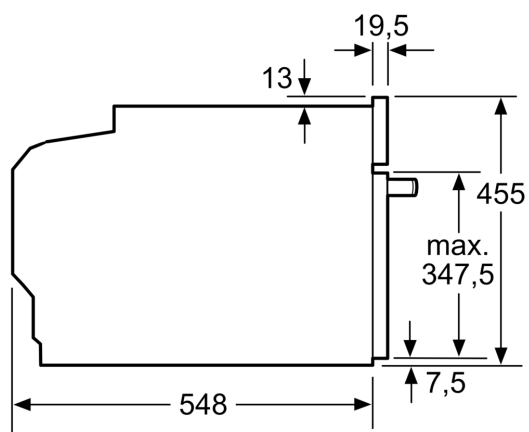

Technické informace

- délka přívodního kabelu: 150 cm
- napětí: 220 - 240 V
- celkový příkon elektro: 3.6 kW

Rozměry

- rozměry spotřebiče (V x Š x H): 455 mm x 594 mm x 548 mm
- rozměry niky (V x Š x H): 450 mm - 455 mm x 560 mm - 568 mm x 550 mm
- „potřebné rozměry naleznete v instalačních materiálech“

iQ700, Vestavná kompaktní trouba s mikrovlnami, 60 x 45 cm, Černá CM776GKB1

Rozměrové výkresy

Rozměry v mm

Montáž dvou spotřebičů nad sebou

Výměna vzduchu

A: Větrací mřížka $\geq 200 \text{ cm}^2$

Rozměrové výkresy

vestavba s varnou deskou

rozměry v mm

Pokud je kompaktní spotřebič vestavěný pod varnou deskou, musí být dodržena následující tloušťka pracovní desky (příp. včetně nosné konstrukce).

Typ varné desky	min. tloušťka pracovní desky	
	nasazená	v rovině
indukční varná deska	42 mm	43 mm
celoplošná indukční varná deska	52 mm	53 mm
plynová varná deska	32 mm	43 mm
elektrická varná deska	32 mm	35 mm