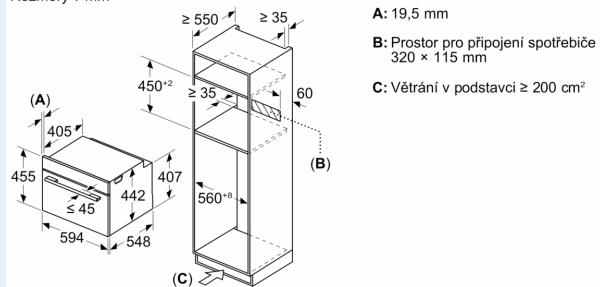

Technické informace

- délka přívodního kabelu: 150 cm
- napětí: 220 - 240 V
- celkový příkon elektro: 3.6 kW

Rozměry

- rozměry spotřebiče (V x Š x H): 455 mm x 594 mm x 548 mm
- rozměry niky (V x Š x H): 450 mm - 455 mm x 560 mm - 568 mm x 550 mm
- „potřebné rozměry naleznete v instalačních materiálech“

iQ700, Vestavná kompaktní trouba s mikrovlnami, 60 x 45 cm, Černá CM724G1B1

Rozměrové výkresy

Rozměry v mm

Montáž dvou spotřebičů nad sebou

Výměna vzduchu

A: Větrací mřížka $\geq 200 \text{ cm}^2$

Rozměrové výkresy