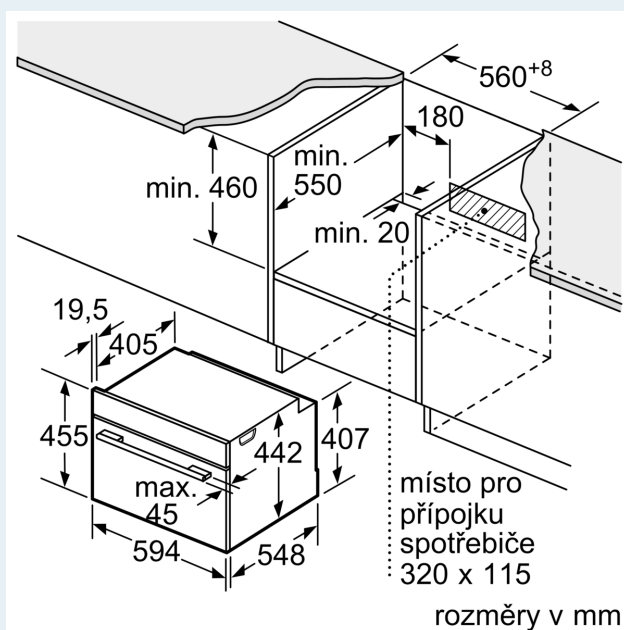

Technické informace

- délka přívodního kabelu: 150 cm
- napětí: 220 - 240 V
- celkový příkon elektro: 3.6 kW

Rozměry

- rozměry spotřebiče (V x Š x H): 455 mm x 594 mm x 548 mm
- rozměry niky (V x Š x H): 450 mm - 455 mm x 560 mm - 568 mm x 550 mm
- „potřebné rozměry naleznete v instalačních materiálech“

iQ700, Vestavná kompaktní trouba s mikrovlnami, 60 x 45 cm, Černá CM724G1B1

Rozměrové výkresy

Rozměry v mm

Montáž dvou spotřebičů nad sebou

Výměna vzduchu

A: Větrací mřížka $\geq 200 \text{ cm}^2$

Rozměrové výkresy

vestavba s varnou deskou

rozměry v mm

Pokud je kompaktní spotřebič vestavěný pod varnou deskou, musí být dodržena následující tloušťka pracovní desky (příp. včetně nosné konstrukce).

Typ varné desky	min. tloušťka pracovní desky	
	nasazená	v rovině
indukční varná deska	42 mm	43 mm
celoplošná indukční varná deska	52 mm	53 mm
plynová varná deska	32 mm	43 mm
elektrická varná deska	32 mm	35 mm