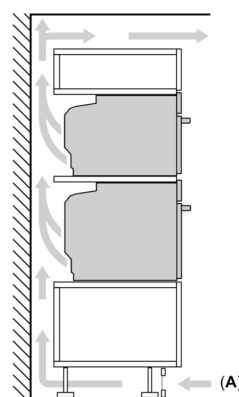

Technické informace

- délka přívodního kabelu: 150 cm
- napětí: 220 - 240 V
- celkový příkon elektro: 3.6 kW

Rozměry

- rozměry spotřebiče (V x Š x H): 455 mm x 594 mm x 548 mm
- rozměry niky (V x Š x H): 450 mm - 455 mm x 560 mm - 568 mm x 550 mm
- „potřebné rozměry naleznete v instalačních materiálech“

iQ700, Vestavná kompaktní trouba s mikrovlnami, 60 x 45 cm, Černá CM724G1B1

Rozměrové výkresy

Rozměry v mm

Montáž dvou spotřebičů nad sebou

Výměna vzduchu

A: Větrací mřížka $\geq 200 \text{ cm}^2$

Rozměrové výkresy

vestavba s varnou deskou

rozměry v mm

Pokud je kompaktní spotřebič vestavěný pod varnou deskou, musí být dodržena následující tloušťka pracovní desky (příp. včetně nosné konstrukce).

Typ varné desky	min. tloušťka pracovní desky	
	nasazená	v rovině
indukční varná deska	42 mm	43 mm
celoplošná indukční varná deska	52 mm	53 mm
plynová varná deska	32 mm	43 mm
elektrická varná deska	32 mm	35 mm