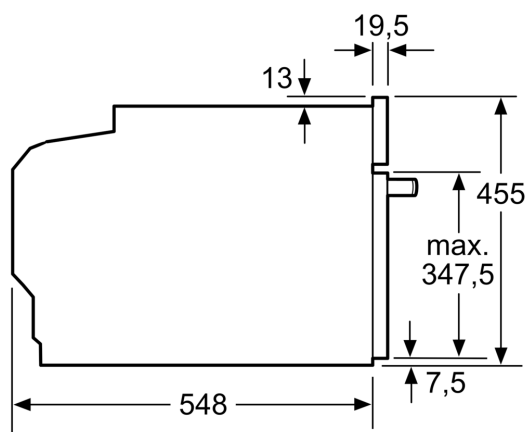

Technické informace

- délka přívodního kabelu: 150 cm
- napětí: 220 - 240 V
- celkový příkon elektro: 3.6 kW

Rozměry

- rozměry spotřebiče (V x Š x H): 455 mm x 594 mm x 548 mm
- rozměry niky (V x Š x H): 450 mm - 455 mm x 560 mm - 568 mm x 550 mm
- „potřebné rozměry naleznete v instalačních materiálech“

iQ700, Vestavná kompaktní trouba s mikrovlnami, 60 x 45 cm, Černá CM724G1B1

Rozměrové výkresy

Rozměry v mm

Montáž dvou spotřebičů nad sebou

Výměna vzduchu

A: Větrací mřížka $\geq 200 \text{ cm}^2$

Rozměrové výkresy

vestavba s varnou deskou

rozměry v mm

Pokud je kompaktní spotřebič vestavěný pod varnou deskou, musí být dodržena následující tloušťka pracovní desky (příp. včetně nosné konstrukce).

Typ varné desky	min. tloušťka pracovní desky	
	nasazená	v rovině
indukční varná deska	42 mm	43 mm
celoplošná indukční varná deska	52 mm	53 mm
plynová varná deska	32 mm	43 mm
elektrická varná deska	32 mm	35 mm