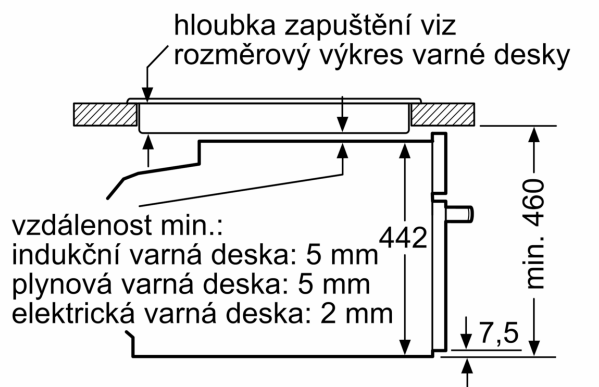

Technické informace

- délka přívodního kabelu: 150 cm
- napětí: 220 - 240 V
- celkový příkon elektro: 3.6 kW

Rozměry

- rozměry spotřebiče (V x Š x H): 455 mm x 594 mm x 548 mm
- rozměry niky (V x Š x H): 450 mm - 455 mm x 560 mm - 568 mm x 550 mm
- „potřebné rozměry naleznete v instalačních materiálech“

iQ700, Vestavná kompaktní trouba s mikrovlnami, 60 x 45 cm, Černá CM724G1B1

Rozměrové výkresy

Rozměry v mm

Montáž dvou spotřebičů nad sebou

Výměna vzduchu

A: Větrací mřížka $\geq 200 \text{ cm}^2$

Rozměrové výkresy

vestavba s varnou deskou

rozměry v mm

Pokud je kompaktní spotřebič vestavěný pod varnou deskou, musí být dodržena následující tloušťka pracovní desky (příp. včetně nosné konstrukce).

Typ varné desky	min. tloušťka pracovní desky	
	nasazená	v rovině
indukční varná deska	42 mm	43 mm
celoplošná indukční varná deska	52 mm	53 mm
plynová varná deska	32 mm	43 mm
elektrická varná deska	32 mm	35 mm