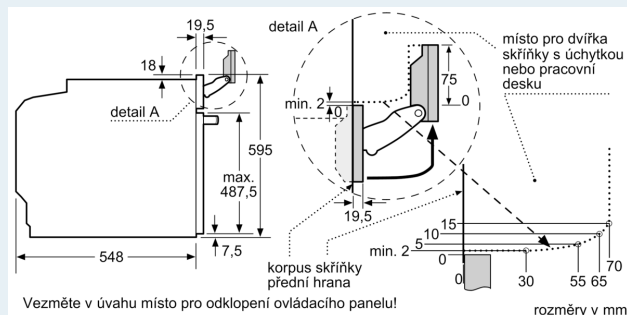

- chladná dvířka trouby
- prosklené dveře CoolTouch (3 ks skel)
- dětská pojistka
- bezpečnostní vypínání trouby ukazatel zbytkového tepla tlačítko start spínač kontaktu dveří

Technické informace

- délka přívodního kabelu: 120 cm
- napětí: 220 - 240 V
- celkový příkon elektro: 3.6 kW
- energetická třída (dle EU 65/2014): A+
- spotřeba energie na cyklus při konvenčním ohřevu: 0.87 kWh (na stupnici třídy energetické účinnosti od A+++ do D)
- spotřeba energie na cyklus v režimu recirkulace: 0.69 kWh
- počet pečicích prostorů: 1 zdroj tepla: elektřina objem pečicích prostorů: 71 l

Rozměry

- rozměry spotřebiče (V x Š x H): 595 mm x 594 mm x 548 mm
- rozměry niky (V x Š x H): 585 mm - 595 mm x 560 mm - 568 mm x 550 mm
- „potřebné rozměry naleznete v instalačních materiálech“

iQ700, Vestavná kombinovaná parní trouba, 60 x 60 cm, Černá HS758G3B1

Rozměrové výkresy

Montáž dvou spotřebičů nad sebou
Výměna vzduchu

A: Větrací mřížka $\geq 200 \text{ cm}^2$

Vezměte v úvahu místo pro odklopení ovládacího panelu!

rozměry v mm

místo pro přípojku
spotřebiče 320 x 115