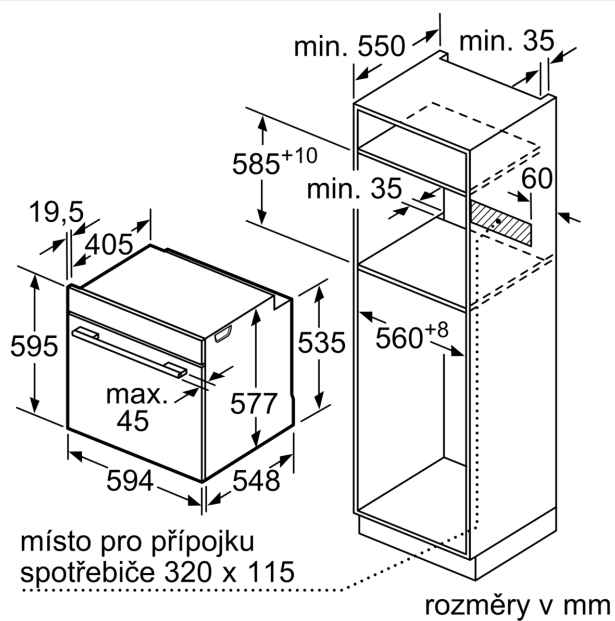

Vybavení

Technické údaje

Druh spotřebiče: Vestavné
 Otevírání dveří: Výklopná dvířka
 Požadovaná velikost otvoru pro instalaci (v x š x h): 585-595 x 560-568 x 550 mm
 Rozměry spotřebiče: 595 x 594 x 548 mm
 Rozměry zabaleného spotřebiče: 670 x 660 x 690 mm
 Materiál ovládacího panelu: Sklo
 Materiál dveří: sklo
 Váha: 45.2 kg
 Délka přívodního kabelu: 120.0 cm
 EAN: 4242003902608
 Proud: 16 A
 Nominální výkon: 220-240 V
 Frekvence: 50; 60 Hz
 Typ zástrčky: zalitá zástrčka s uzemněním
 Počet varných prostorů: 1
 Využitelný objem (dutiny) - NOVINKA (2010/30/ES): 71 l
 Třída energetické účinnosti: A+
 Spotřeba energie na cyklus - konvenční ohřev (2010/30/EC): 0.87 kWh/cyklus
 Spotřeba energie na cyklus cirkulace vzduchu - konvenční ohřev (2010/30/EC): 0.69 kWh/cyklus
 Index energetické účinnosti (2010/30/EC): 81.2 %
 Dodávané příslušenství: 1 x smaltovaný plech, 1 x rošt, 1 x univerzální pánev, 1 x Zásobník páry, děrovaný, velikost XL, 1 x Zásobník páry, děrovaný, velikost M, 1 x Zásobník páry, neděrovaný, velikost M

Rozměry

- rozměry spotřebiče (V x Š x H): 595 mm x 594 mm x 548 mm
- rozměry niky (V x Š x H): 585 mm - 595 mm x 560 mm - 568 mm x 550 mm
- „potřebné rozměry naleznete v instalačních materiálech“

iQ700, Vestavná kombinovaná parní trouba, 60 x 60 cm, Černá HS758G3B1

Rozměrové výkresy

Montáž dvou spotřebičů nad sebou
Výměna vzduchu

A: Větrací mřížka $\geq 200 \text{ cm}^2$

Vezměte v úvahu místo pro odklopení ovládacího panelu!

rozměry v mm

místo pro přípojku
spotřebiče 320 x 115

Rozměrové výkresy