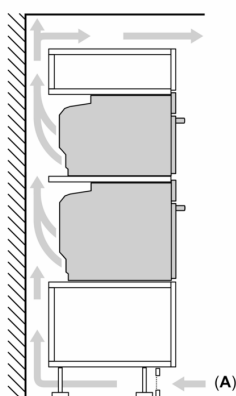

Příslušenství

- rošt, smaltovaný plech, smaltovaný hluboký plech, děrovaná parní

nádoba (velikost M), děrovaná parní nádoba (velikost XL), neděrovaná parní nádoba (velikost M)

Bezpečnost a energetická náročnost

- chladná dvířka trouby
- prosklené dveře CoolTouch (3 ks skel)
- dětská pojistka
- bezpečnostní vypínání trouby ukazatel zbytkového tepla tlačítko start spínač kontaktu dveří

Technické informace

- délka přívodního kabelu: 120 cm
- napětí: 220 - 240 V
- celkový příkon elektro: 3.6 kW
- energetická třída (dle EU 65/2014): A+
- spotřeba energie na cyklus při konvenčním ohřevu: 0.87 kWh (na stupnici třídy energetické účinnosti od A+++ do D)
- spotřeba energie na cyklus v režimu recirkulace: 0.69 kWh
- počet pečicích prostorů: 1 zdroj tepla: elektřina objem pečicích prostorů: 71 l

Rozměry

- rozměry spotřebiče (V x Š x H): 595 mm x 594 mm x 548 mm
- rozměry niky (V x Š x H): 585 mm - 595 mm x 560 mm - 568 mm x 550 mm
- „potřebné rozměry naleznete v instalačních materiálech“

iQ700, Vestavná kombinovaná parní trouba, 60 x 60 cm, Černá HS758G3B1

Rozměrové výkresy

Montáž dvou spotřebičů nad sebou
Výměna vzduchu

A: Větrací mřížka $\geq 200 \text{ cm}^2$

Vezměte v úvahu místo pro odklopení ovládacího panelu!

rozměry v mm

místo pro přípojku
spotřebiče 320 x 115