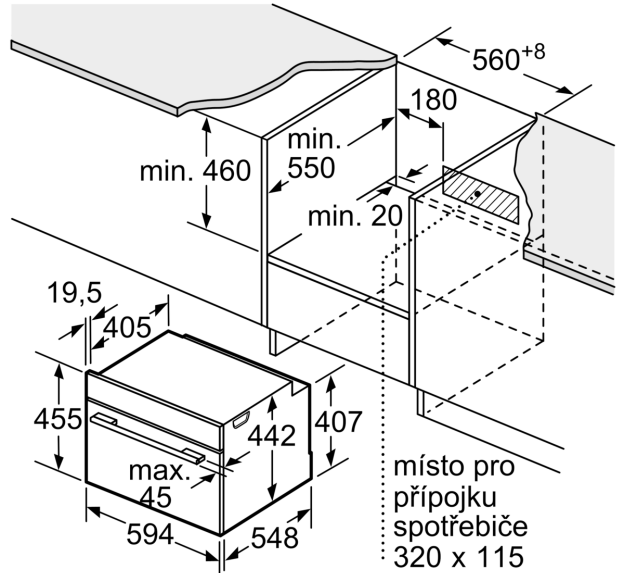

Technické údaje

Konstrukce: Vestavné
 Otevírání dvířek: Výklopná dvířka
 Požadovaná velikost otvoru pro instalaci (v x š x h): 450-455 x 560-568 x 550 mm
 Rozměry spotřebiče: 455 x 594 x 548 mm
 Rozměry zabaleného spotřebiče: 520 x 650 x 690 mm
 Materiál ovládacího panelu: Sklo
 Materiál dveří: sklo
 Hmotnost netto: 36.9 kg
 Délka přívodního kabelu: 150.0 cm
 EAN: 4242005326136
 Jištění: 16 A
 Napětí: 220-240 V
 Frekvence: 50; 60 Hz
 Typ zástrčky: zalitá zástrčka s uzemněním
 Počet varných prostorů: 1
 Využitelný objem (dutiny) - NOVINKA (2010/30/ES): 47 l
 Energetická třída: A⁺
 Spotřeba energie na cyklus - konvenční ohřev (2010/30/EC): 0.73 kWh/cyklus
 Spotřeba energie na cyklus cirkulace vzduchu - konvenční ohřev (2010/30/EC): 0.61 kWh/cyklus
 Index energetické účinnosti (2010/30/EC): 81.3 %
 Včetně příslušenství: 1 x rošt, 1 x univerzální pánve, 1 x Zásobník páry, děrovaný, velikost XL, 1 x Zásobník páry, neděrovaný, velikost M, 1 x Zásobník páry, neděrovaný, velikost M

Technické informace

- délka přívodního kabelu: 150 cm
- napětí: 220 - 240 V
- celkový příkon elektro: 3.3 kW
- energetická třída (dle EU 65/2014): A+
- spotřeba energie na cyklus při konvenčním ohřevu: 0.73 kWh (na stupnici třídy energetické účinnosti od A+++ do D)
- spotřeba energie na cyklus v režimu recirkulace: 0.61 kWh
- počet pečicích prostorů: 1 zdroj tepla: elektřina objem pečicího prostoru: 47 l

Rozměry

- rozměry spotřebiče (V x Š x H): 455 mm x 594 mm x 548 mm
- rozměry niky (V x Š x H): 450 mm - 455 mm x 560 mm - 568 mm x 550 mm
- „potřebné rozměry naleznete v instalačních materiálech“

**Serie 8, Vestavná kompaktní
kombinovaná parní trouba, 60 x 45
cm, Černá
CSG7361B1**

Montáž dvou spotřebičů nad sebou
Výměna vzduchu

A: Větrací mřížka $\geq 200 \text{ cm}^2$

rozměry v mm

rozměry v mm

místo pro přípojku
spotřebiče 320 x 115

rozměry v mm

vestavba s varnou deskou

rozměry v mm