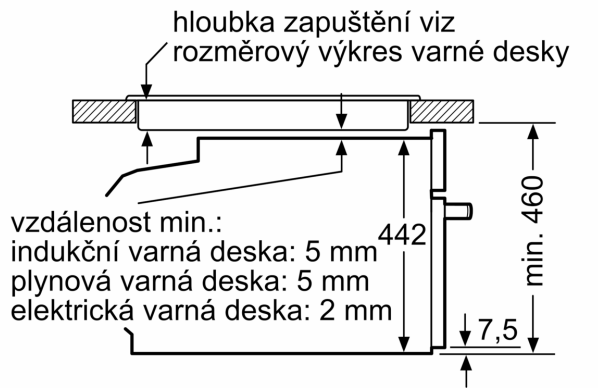

Technické údaje

Konstrukce: Vestavné
 Otevírání dvířek: Výklopná dvířka
 Požadovaná velikost otvoru pro instalaci (v x š x h): 450-455 x 560-568 x 550 mm
 Rozměry spotřebiče: 455 x 594 x 548 mm
 Rozměry zabaleného spotřebiče: 520 x 650 x 690 mm
 Materiál ovládacího panelu: Sklo
 Materiál dveří: sklo
 Hmotnost netto: 36.9 kg
 Délka přívodního kabelu: 150.0 cm
 EAN: 4242005326136
 Jištění: 16 A
 Napětí: 220-240 V
 Frekvence: 50; 60 Hz
 Typ zástrčky: zalitá zástrčka s uzemněním
 Počet varných prostorů: 1
 Využitelný objem (dutiny) - NOVINKA (2010/30/ES): 47 l
 Energetická třída: A⁺
 Spotřeba energie na cyklus - konvenční ohřev (2010/30/EC): 0.73 kWh/cyklus
 Spotřeba energie na cyklus cirkulace vzduchu - konvenční ohřev (2010/30/EC): 0.61 kWh/cyklus
 Index energetické účinnosti (2010/30/EC): 81.3 %
 Včetně příslušenství: 1 x rošt, 1 x univerzální pánve, 1 x Zásobník páry, děrovaný, velikost XL, 1 x Zásobník páry, neděrovaný, velikost M, 1 x Zásobník páry, neděrovaný, velikost M

Technické informace

- délka přívodního kabelu: 150 cm
- napětí: 220 - 240 V
- celkový příkon elektro: 3.3 kW
- energetická třída (dle EU 65/2014): A+
- spotřeba energie na cyklus při konvenčním ohřevu: 0.73 kWh (na stupnici třídy energetické účinnosti od A+++ do D)
- spotřeba energie na cyklus v režimu recirkulace: 0.61 kWh
- počet pečicích prostorů: 1 zdroj tepla: elektřina objem pečicího prostoru: 47 l

Rozměry

- rozměry spotřebiče (V x Š x H): 455 mm x 594 mm x 548 mm
- rozměry niky (V x Š x H): 450 mm - 455 mm x 560 mm - 568 mm x 550 mm
- „potřebné rozměry naleznete v instalačních materiálech“

**Serie 8, Vestavná kompaktní
kombinovaná parní trouba, 60 x 45
cm, Černá
CSG7361B1**

Montáž dvou spotřebičů nad sebou
Výměna vzduchu

A: Větrací mřížka $\geq 200 \text{ cm}^2$

rozměry v mm

rozměry v mm

místo pro přípojku
spotřebiče 320 x 115

rozměry v mm

vestavba s varnou deskou

rozměry v mm