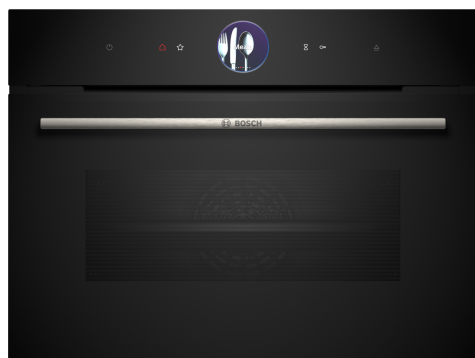

**Serie 8, Vestavná kompaktní kombinovaná parní trouba, 60 x 45 cm, Černá
CSG7361B1**

A⁺

včetně příslušenství

1 x rošt, 1 x univerzální pánve, velikost XL, děrovaný, 1 x Zásobník páry, neděrovaný, velikost M