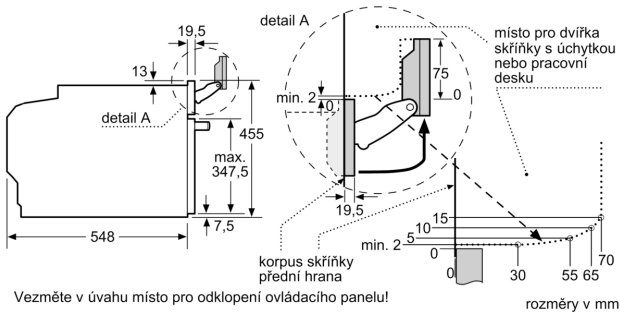

Technické údaje

Konstrukce: Vestavné
 Otevírání dvířek: Výklopná dvířka
 Požadovaná velikost otvoru pro instalaci (v x š x h): 450-455 x 560-568 x 550 mm
 Rozměry spotřebiče: 455 x 594 x 548 mm
 Rozměry zabaleného spotřebiče: 520 x 650 x 690 mm
 Materiál ovládacího panelu: Sklo
 Materiál dveří: sklo
 Hmotnost netto: 36.9 kg
 Délka přívodního kabelu: 150.0 cm
 EAN: 4242005326136
 Jištění: 16 A
 Napětí: 220-240 V
 Frekvence: 50; 60 Hz
 Typ zástrčky: zalitá zástrčka s uzemněním
 Počet varných prostorů: 1
 Využitelný objem (dutiny) - NOVINKA (2010/30/ES): 47 l
 Energetická třída: A⁺
 Spotřeba energie na cyklus - konvenční ohřev (2010/30/EC): 0.73 kWh/cyklus
 Spotřeba energie na cyklus cirkulace vzduchu - konvenční ohřev (2010/30/EC): 0.61 kWh/cyklus
 Index energetické účinnosti (2010/30/EC): 81.3 %
 Včetně příslušenství: 1 x rošt, 1 x univerzální pánve, 1 x Zásobník páry, děrovaný, velikost XL, 1 x Zásobník páry, neděrovaný, velikost M, 1 x Zásobník páry, neděrovaný, velikost M

Technické informace

- délka přívodního kabelu: 150 cm
- napětí: 220 - 240 V
- celkový příkon elektro: 3.3 kW
- energetická třída (dle EU 65/2014): A+
- spotřeba energie na cyklus při konvenčním ohřevu: 0.73 kWh (na stupnici třídy energetické účinnosti od A+++ do D)
- spotřeba energie na cyklus v režimu recirkulace: 0.61 kWh
- počet pečicích prostorů: 1 zdroj tepla: elektřina objem pečicího prostoru: 47 l

Rozměry

- rozměry spotřebiče (V x Š x H): 455 mm x 594 mm x 548 mm
- rozměry niky (V x Š x H): 450 mm - 455 mm x 560 mm - 568 mm x 550 mm
- „potřebné rozměry naleznete v instalačních materiálech“

**Serie 8, Vestavná kompaktní
kombinovaná parní trouba, 60 x 45
cm, Černá
CSG7361B1**

Montáž dvou spotřebičů nad sebou
Výměna vzduchu

A: Větrací mřížka $\geq 200 \text{ cm}^2$

rozměry v mm

rozměry v mm

místo pro přípojku
spotřebiče 320 x 115

rozměry v mm

vestavba s varnou deskou

rozměry v mm