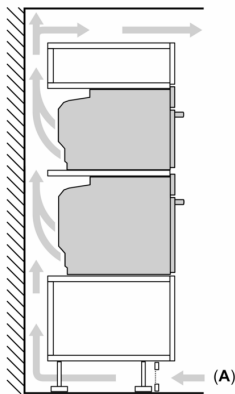

- ukazatel vyprázdnění zásobníku na vodu
- umístění parního generátoru mimo varný prostor
- chladicí ventilátor
- Home Connect

Příslušenství

- rošt, smaltovaný hluboký plech, děrovaná parní nádoba (velikost M), děrovaná parní nádoba (velikost XL), neděrovaná parní nádoba (velikost M)

Technické informace

- délka přívodního kabelu: 150 cm
- napětí: 220 - 240 V
- celkový příkon elektro: 3.3 kW
- energetická třída (dle EU 65/2014): A+
- spotřeba energie na cyklus při konvenčním ohřevu: 0.73 kWh (na stupnici třídy energetické účinnosti od A+++ do D)
- spotřeba energie na cyklus v režimu recirkulace: 0.61 kWh
- počet pečicích prostorů: 1 zdroj tepla: elektřina objem pečicího prostoru: 47 l

Rozměry

- rozměry spotřebiče (V x Š x H): 455 mm x 594 mm x 548 mm
- rozměry niky (V x Š x H): 450 mm - 455 mm x 560 mm - 568 mm x 550 mm
- „potřebné rozměry naleznete v instalačních materiálech“

**Serie 8, Vestavná kompaktní
kombinovaná parní trouba, 60 x 45
cm, Černá
CSG7361B1**

Montáž dvou spotřebičů nad sebou
Výměna vzduchu

A: Větrací mřížka $\geq 200 \text{ cm}^2$

rozměry v mm

rozměry v mm

místo pro přípojku
spotřebiče 320 x 115

rozměry v mm

vestavba s varnou deskou

rozměry v mm