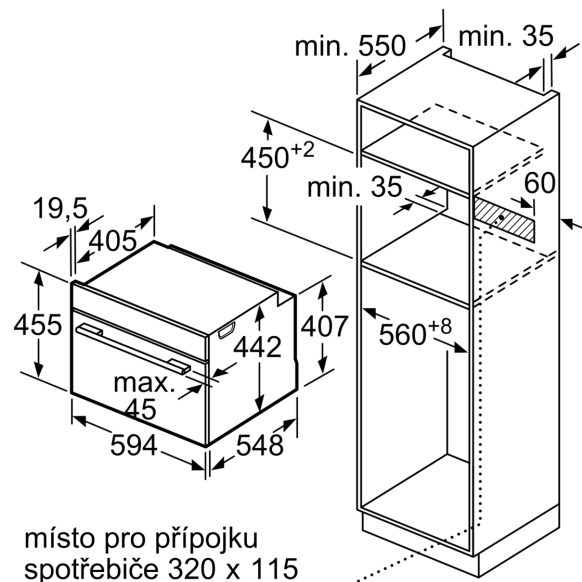

Technické údaje

Konstrukce: Vestavné
 Otevírání dvířek: Výklopná dvířka
 Požadovaná velikost otvoru pro instalaci (v x š x h): 450-455 x 560-568 x 550 mm
 Rozměry spotřebiče: 455 x 594 x 548 mm
 Rozměry zabaleného spotřebiče: 520 x 650 x 690 mm
 Materiál ovládacího panelu: Sklo
 Materiál dveří: sklo
 Hmotnost netto: 36.9 kg
 Délka přívodního kabelu: 150.0 cm
 EAN: 4242005326136
 Jištění: 16 A
 Napětí: 220-240 V
 Frekvence: 50; 60 Hz
 Typ zástrčky: zalitá zástrčka s uzemněním
 Počet varných prostorů: 1
 Využitelný objem (dutiny) - NOVINKA (2010/30/ES): 47 l
 Energetická třída: A⁺
 Spotřeba energie na cyklus - konvenční ohřev (2010/30/EC): 0.73 kWh/cyklus
 Spotřeba energie na cyklus cirkulace vzduchu - konvenční ohřev (2010/30/EC): 0.61 kWh/cyklus
 Index energetické účinnosti (2010/30/EC): 81.3 %
 Včetně příslušenství: 1 x rošt, 1 x univerzální pánve, 1 x Zásobník páry, děrovaný, velikost XL, 1 x Zásobník páry, neděrovaný, velikost M, 1 x Zásobník páry, neděrovaný, velikost M

Technické informace

- délka přívodního kabelu: 150 cm
- napětí: 220 - 240 V
- celkový příkon elektro: 3.3 kW
- energetická třída (dle EU 65/2014): A+
- spotřeba energie na cyklus při konvenčním ohřevu: 0.73 kWh (na stupnici třídy energetické účinnosti od A+++ do D)
- spotřeba energie na cyklus v režimu recirkulace: 0.61 kWh
- počet pečicích prostorů: 1 zdroj tepla: elektřina objem pečicího prostoru: 47 l

Rozměry

- rozměry spotřebiče (V x Š x H): 455 mm x 594 mm x 548 mm
- rozměry niky (V x Š x H): 450 mm - 455 mm x 560 mm - 568 mm x 550 mm
- „potřebné rozměry naleznete v instalačních materiálech“

**Serie 8, Vestavná kompaktní
kombinovaná parní trouba, 60 x 45
cm, Černá
CSG7361B1**

Montáž dvou spotřebičů nad sebou
Výměna vzduchu

A: Větrací mřížka $\geq 200 \text{ cm}^2$

rozměry v mm

rozměry v mm

místo pro přípojku
spotřebiče 320 x 115

rozměry v mm

vestavba s varnou deskou

rozměry v mm