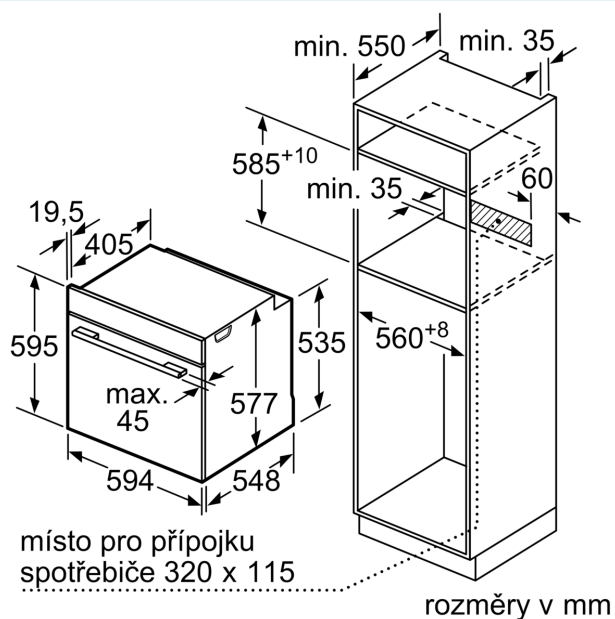

Technické informace

- délka přívodního kabelu: 120 cm
- napětí: 220 - 240 V
- celkový příkon elektro: 3.6 kW
- energetická třída (dle EU 65/2014): A+

- spotřeba energie na cyklus při konvenčním ohřevu: 0.87 kWh (na stupnici třídy energetické účinnosti od A+++ do D)
- spotřeba energie na cyklus v režimu recirkulace: 0.69 kWh
- počet pečicích prostorů: 1 zdroj tepla: elektřina objem pečicího prostoru: 71 l

Rozměry

- rozměry spotřebiče (V x Š x H): 595 mm x 594 mm x 548 mm
- rozměry niky (V x Š x H): 585 mm - 595 mm x 560 mm - 568 mm x 550 mm
- „potřebné rozměry naleznete v instalačních materiálech“

iQ700, Vestavná pečicí trouba, 60 x 60 cm, Černá HB734G1B1

Rozměrové výkresy

Montáž dvou spotřebičů nad sebou
Výměna vzduchu

A: Větrací mřížka $\geq 200 \text{ cm}^2$

rozměry v mm

Pokud je spotřebič vestavěný pod varnou deskou, musí být dodržena následující tloušťka pracovní desky (příp. včetně nosné konstrukce).

Rozměrové výkresy