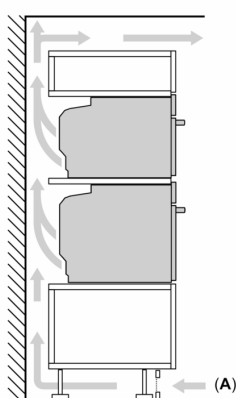

Technické informace

- délka přívodního kabelu: 120 cm
- napětí: 220 - 240 V
- celkový příkon elektro: 3.6 kW
- energetická třída (dle EU 65/2014): A+

- spotřeba energie na cyklus při konvenčním ohřevu: 0.87 kWh (na stupnici třídy energetické účinnosti od A+++ do D)
- spotřeba energie na cyklus v režimu recirkulace: 0.69 kWh
- počet pečicích prostorů: 1 zdroj tepla: elektřina objem pečicího prostoru: 71 l

Rozměry

- rozměry spotřebiče (V x Š x H): 595 mm x 594 mm x 548 mm
- rozměry niky (V x Š x H): 585 mm - 595 mm x 560 mm - 568 mm x 550 mm
- „potřebné rozměry naleznete v instalačních materiálech“

iQ700, Vestavná pečicí trouba, 60 x 60 cm, Černá HB734G1B1

Rozměrové výkresy

Montáž dvou spotřebičů nad sebou
Výměna vzduchu

A: Větrací mřížka $\geq 200 \text{ cm}^2$

rozměry v mm

Pokud je spotřebič vestavěný pod varnou deskou, musí být dodržena následující tloušťka pracovní desky (příp. včetně nosné konstrukce).