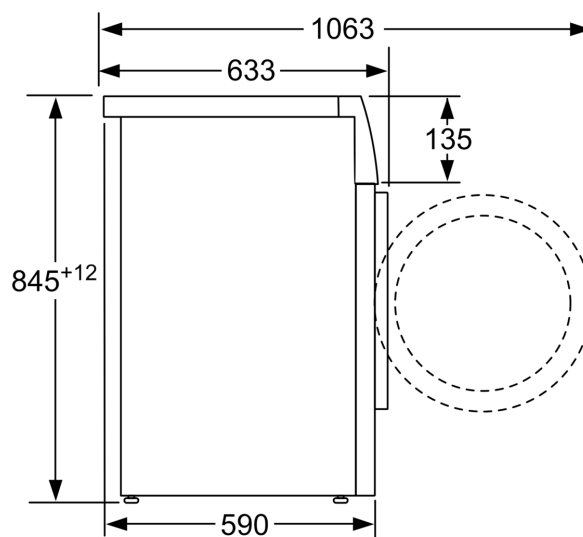

#### Technické informace

- možnost zasunutí pod pracovní desku ve výšce 85 cm
- rozměry (V x Š): 84.5 cm x 59.8 cm
- hloubka spotřebiče: 59.0 cm
- hloubka spotřebiče vč. dvířek: 63.3 cm
- hloubka spotřebiče s otevřenými dvířky: 106.3 cm

**Serie 4, Předem plněná pračka, 8 kg,  
1200 otáček za minutu  
WAN24293BY**

rozměry v mm

rozměry v mm