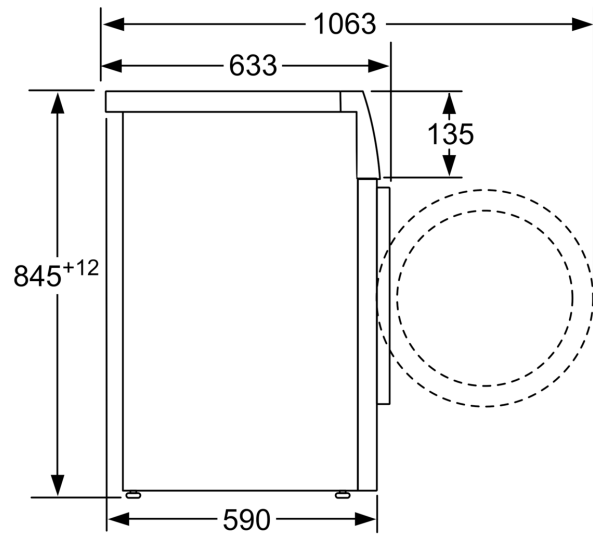

#### Technické informace

- možnost zasunutí pod pracovní desku ve výšce 85 cm
- rozměry (V x Š): 84.5 cm x 59.8 cm
- hloubka spotřebiče: 59.0 cm
- hloubka spotřebiče vč. dvířek: 63.3 cm
- hloubka spotřebiče s otevřenými dvířky: 106.3 cm

**Serie 4, Předem plněná pračka, 8 kg,  
1400 otáček za minutu  
WAN28266BY**

rozměry v mm

rozměry v mm