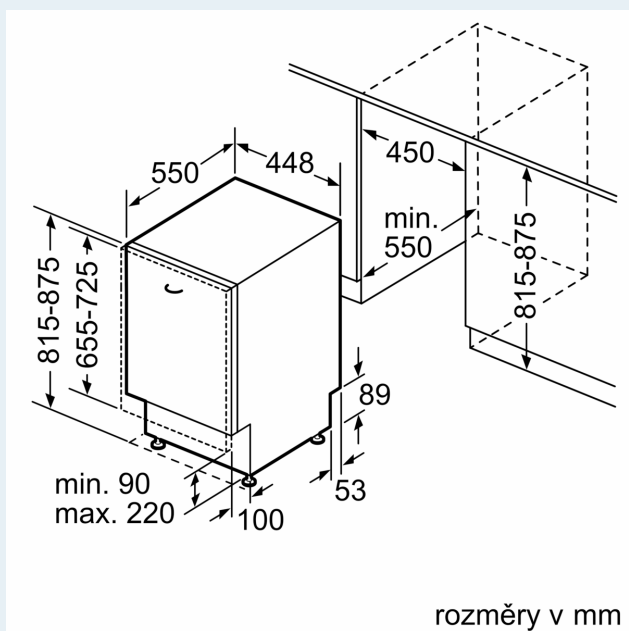

Vybavení

Technické údaje

Třída energetické účinnosti:	B
Spotřeba energie na 100 cyklů Eko program:	51 kWh
Maximální počet sad nádobí:	10
Spotřeba vody pro ekologický program v litrech na cyklus:	8.5 l
Doba trvání programu:	3:45 h
Emise hluku šířeného vzduchem:	43 dB(A) re 1 pW
Třída emisí hluku šířeného vzduchem:	B
Druh spotřebiče:	Vestavné
Výška bez pracovní desky:	0 mm
Rozměry spotřebiče:	815 x 448 x 550 mm
Požadovaná velikost otvoru pro instalaci (v x š x h):	815-875 x 450 x 550 mm
Hloubka při otevřených dvířkách:	1150 mm
Výškově nastavitelné nožičky:	ano - všechny zepředu
Max. výškové nastavení nožiček:	60 mm
Výškově nastavitelný sokl:	horizontální a vertikální
Váha:	36.6 kg
Hmotnost brutto:	38.3 kg
příkon:	2400 W
Proud:	10 A
Nominální výkon:	220-240 V
Frekvence:	50; 60 Hz
Délka přívodního kabelu:	175.0 cm
Typ zástrčky:	zalitá zástrčka s uzemněním
Délka přívodní hadice:	165 cm
Délka odpadní hadice:	205 cm
EAN:	4242003945223
Druh instalace:	Plně integrovaná

Príslušenství

- vč. držáku láhve
- vč. násypky na sůl
- vč. ochrany pracovní desky před párou

Rozměry

- rozměry spotřebiče (V x Š x H): 81.5 x 44.8 x 55 cm

¹ stupnice tříd energetické účinnosti od A do G

² spotřeba energie v kWh na 100 cyklů (v programu Eco 50 °C)

Rozměrové výkresy

rozměry v mm

⏏ zásuvka
() hodnoty s prodlužovací sadou