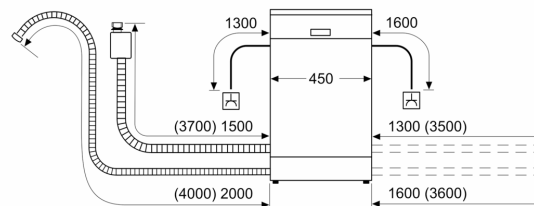

Príslušenství

- vč. držáku láhve
- vč. násypky na sůl
- vč. ochrany pracovní desky před párou

Rozměry

- rozměry spotřebiče (V x Š x H): 81.5 x 44.8 x 55 cm

¹ stupnice tříd energetické účinnosti od A do G

² spotřeba energie v kWh na 100 cyklů (v programu Eco 50 °C)

Rozměrové výkresy

rozměry v mm

⏏ zásuvka
() hodnoty s prodlužovací sadou