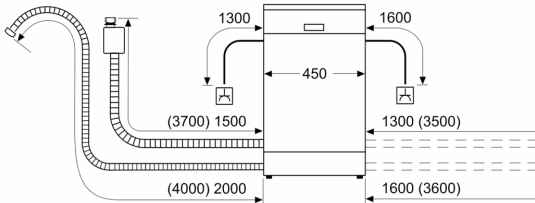

**Serie 2, Vestavná myčka nádobí, 45
cm, nerez
SPI2HMS58E**

rozměry v mm

⌚ zásuvka
( ) hodnoty s prodlužovací sadou