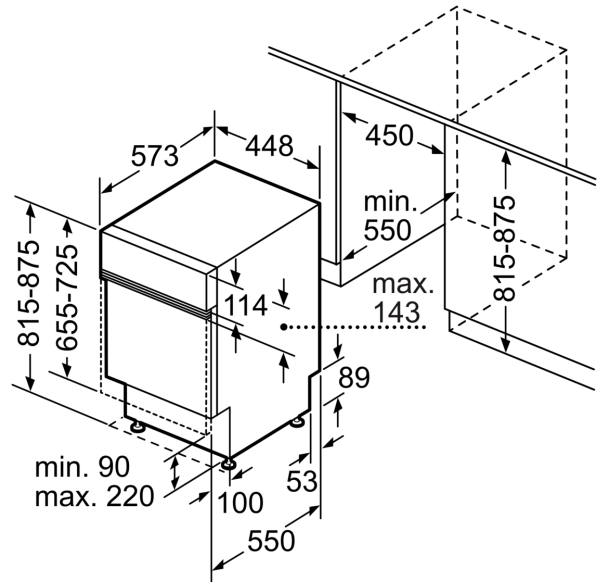

Technické údaje

Třída energetické účinnosti:	E
Spotřeba energie na 100 cyklů Eko program:	76 kWh
Maximální počet sad nádobí:	10
Spotřeba vody pro ekologický program v litrech na cyklus:	9.5 l
Doba trvání programu:	3:40 h
Emise hluku šířeného vzduchem:	46 dB(A) re 1 pW
Třída emisí hluku šířeného vzduchem:	C
Konstrukce:	Vestavné
Výška bez pracovní desky:	0 mm
Rozměry spotřebiče:	815 x 448 x 573 mm
Požadovaná velikost otvoru pro instalaci (v x š x h):	815-875 x 450 x 550 mm
Hloubka při otevřených dvířkách:	1150 mm
Výškově nastavitelné nožičky:	ano - všechny zepředu
Max. výškové nastavení nožiček:	60 mm
Výškově nastavitelný sokl:	horizontální a vertikální
Hmotnost netto:	28.8 kg
Hmotnost brutto:	30.6 kg
příkon:	2400 W
Jištění:	10 A
Napětí:	220-240 V
Frekvence:	50; 60 Hz
Délka přívodního kabelu:	175.0 cm
Typ zástrčky:	zalitá zástrčka s uzemněním
Délka přívodní hadice:	165 cm
Délka odpadní hadice:	205 cm
EAN:	4242005415908
Způsob montáže:	Vestavné

Příslušenství

- vč. násypky na sůl

- vč. ochrany pracovní desky před párou

Rozměry

- rozměry spotřebiče (V x Š x H): 81,5 x 44,8 x 57,3 cm

¹ stupnice tříd energetické účinnosti od A do G

² spotřeba energie v kWh na 100 cyklů (v programu Eco 50 °C)

rozměry v mm

⌚ zásuvka
() hodnoty s prodlužovací sadou

rozměry v mm