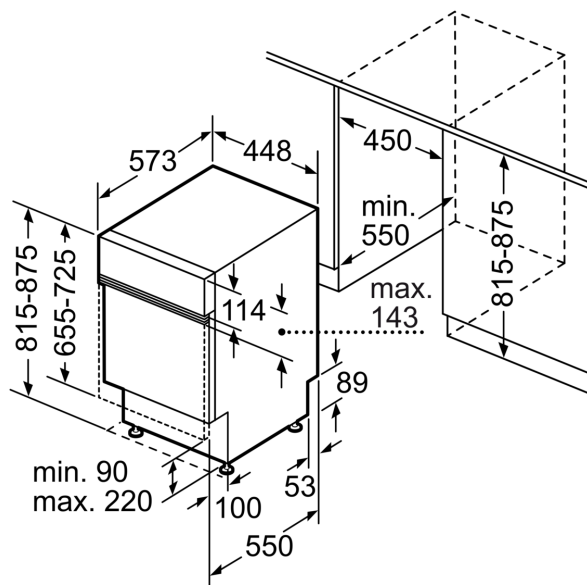

Technické údaje

Třída energetické účinnosti:	C
Spotřeba energie na 100 cyklů Eko program:	59 kWh
Maximální počet sad nádobí:	10
Spotřeba vody pro ekologický program v litrech na cyklus:	8.9 l
Doba trvání programu:	3:15 h
Emise hluku šířeného vzduchem:	44 dB(A) re 1 pW
Třída emisí hluku šířeného vzduchem:	B
Konstrukce:	Vestavné
Výška bez pracovní desky:	0 mm
Rozměry spotřebiče:	815 x 448 x 573 mm
Požadovaná velikost otvoru pro instalaci (v x š x h):	815-875 x 450 x 550 mm
Hloubka při otevřených dvířkách:	1150 mm
Výškově nastavitelné nožičky:	ano - všechny zepředu
Max. výškové nastavení nožiček:	60 mm
Výškově nastavitelný sokl:	horizontální a vertikální
Hmotnost netto:	30.1 kg
Hmotnost brutto:	31.9 kg
příkon:	2400 W
Jištění:	10 A
Napětí:	220-240 V
Frekvence:	50; 60 Hz
Délka přívodního kabelu:	175.0 cm
Typ zástrčky:	zalitá zástrčka s uzemněním
Délka přívodní hadice:	165 cm
Délka odpadní hadice:	205 cm
EAN:	4242005421787
Způsob montáže:	Vestavné

Příslušenství

- vč. násypky na sůl
- vč. ochrany pracovní desky před párou

Rozměry

- rozměry spotřebiče (V x Š x H): 81.5 x 44.8 x 57.3 cm

¹ stupnice tříd energetické účinnosti od A do G

² spotřeba energie v kWh na 100 cyklů (v programu Eco 50 °C)

rozměry v mm

⏏ zásuvka
() hodnoty s prodlužovací sadou

rozměry v mm