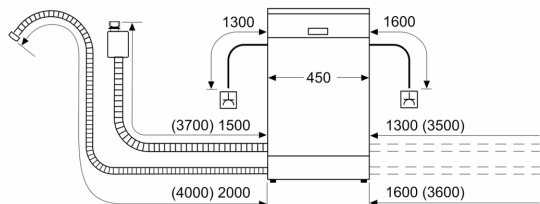

**Serie 4, Vestavná myčka nádobí, 45
cm, nerez
SPI4EMS10E**

rozměry v mm

⏏ zásuvka
( ) hodnoty s prodlužovací sadou