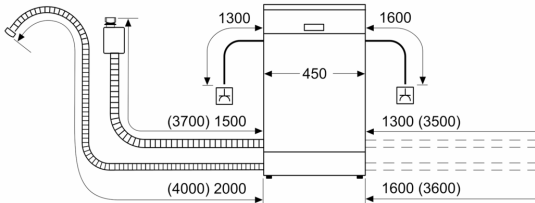

Technické údaje

Třída energetické účinnosti:	C
Spotřeba energie na 100 cyklů Eko program:	59 kWh
Maximální počet sad nádobí:	10
Spotřeba vody pro ekologický program v litrech na cyklus:	8.9 l
Doba trvání programu:	3:15 h
Emise hluku šířeného vzduchem:	42 dB(A) re 1 pW
Třída emisí hluku šířeného vzduchem:	B
Konstrukce:	Vestavné
Výška bez pracovní desky:	0 mm
Rozměry spotřebiče:	815 x 448 x 573 mm
Požadovaná velikost otvoru pro instalaci (v x š x h):	815-875 x 450 x 550 mm
Hloubka při otevřených dvířkách:	1150 mm
Výškově nastavitelné nožičky:	ano - všechny zepředu
Max. výškové nastavení nožiček:	60 mm
Výškově nastavitelný sokl:	horizontální a vertikální
Hmotnost netto:	38.8 kg
Hmotnost brutto:	40.5 kg
příkon:	2400 W
Jištění:	10 A
Napětí:	220-240 V
Frekvence:	50; 60 Hz
Délka přívodního kabelu:	175.0 cm
Typ zástrčky:	zalitá zástrčka s uzemněním
Délka přívodní hadice:	165 cm
Délka odpadní hadice:	205 cm
EAN:	4242005388400
Způsob montáže:	Vestavné

Rozměry

- rozměry spotřebiče (V x Š x H): 81.5 x 44.8 x 57.3 cm

¹ stupnice tříd energetické účinnosti od A do G

² spotřeba energie v kWh na 100 cyklů (v programu Eco 50 °C)

³ spotřeba vody v litrech na cyklus (v programu Eco 50 °C)

⁴ doba trvání programu Eco 50 °C

* záruční podmínky najdete na <https://www.bosch-home.com/cz/servis/zarucni-podminky>

**Serie 6, Vestavná myčka nádobí, 45
cm, nerez
SPI6ZMS29E**

rozměry v mm

⌚ zásuvka
() hodnoty s prodlužovací sadou