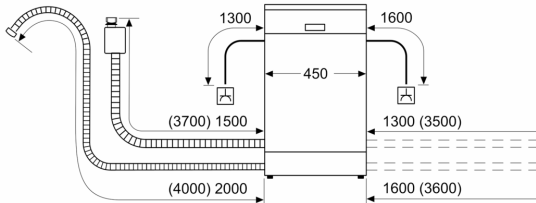

#### Rozměry

- rozměry spotřebiče (V x Š x H): 81.5 x 44.8 x 57.3 cm

<sup>1</sup> stupnice tříd energetické účinnosti od A do G

<sup>2</sup> spotřeba energie v kWh na 100 cyklů (v programu Eco 50 °C)

<sup>3</sup> spotřeba vody v litrech na cyklus (v programu Eco 50 °C)

<sup>4</sup> doba trvání programu Eco 50 °C

\* záruční podmínky najdete na <https://www.bosch-home.com/cz/servis/zarucni-podminky>

**Serie 6, Vestavná myčka nádobí, 45  
cm, nerez  
SPI6YMS14E**

rozměry v mm