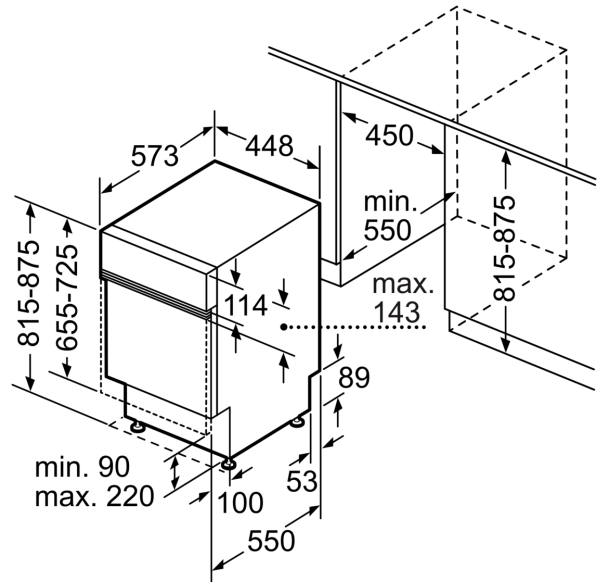

#### Rozměry

- rozměry spotřebiče (V x Š x H): 81.5 x 44.8 x 57.3 cm

<sup>1</sup> stupnice tříd energetické účinnosti od A do G

<sup>2</sup> spotřeba energie v kWh na 100 cyklů (v programu Eco 50 °C)

<sup>3</sup> spotřeba vody v litrech na cyklus (v programu Eco 50 °C)

⌚ zásuvka  
( ) hodnoty s prodlužovací sadou

rozměry v mm