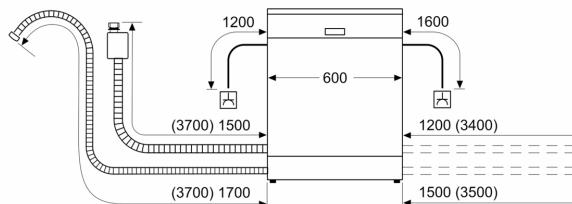

**Serie 6, Plně vestavná myčka nádobí,
60 cm
SMV6ZDX16E**

rozměry v mm

⚡ zásuvka
( ) hodnoty s prodlužovací sadou