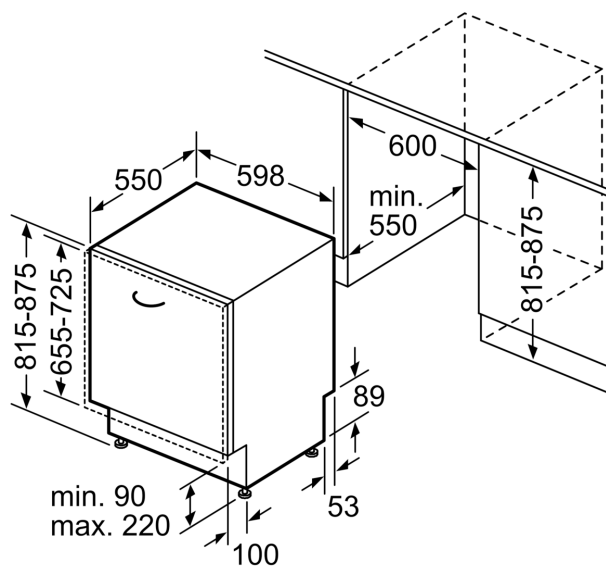

Rozměry

- rozměry spotřebiče (V x Š x H): 81.5 x 59.8 x 55 cm

¹ stupnice tříd energetické účinnosti od A do G

² spotřeba energie v kWh na 100 cyklů (v programu Eco 50 °C)

³ spotřeba vody v litrech na cyklus (v programu Eco 50 °C)

rozměry v mm