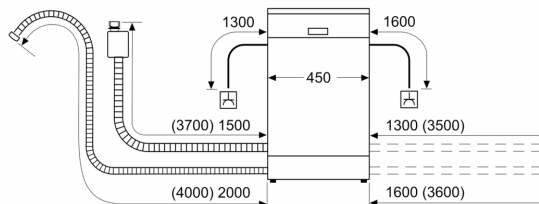

Technické údaje

Třída energetické účinnosti:	E
Spotřeba energie na 100 cyklů Eko program:	76 kWh
Maximální počet sad nádobí:	10
Spotřeba vody pro ekologický program v litrech na cyklus:	9.5 l
Doba trvání programu:	3:40 h
Emise hluku šířeného vzduchem:	46 dB(A) re 1 pW
Třída emisí hluku šířeného vzduchem:	C
Konstrukce:	Volně stojící
Výška bez pracovní desky:	30 mm
Rozměry spotřebiče:	845 x 450 x 600 mm
Hloubka při otevřených dvířkách:	1155 mm
Výškově nastavitelné nožičky:	Ano - všechny
Max. výškové nastavení nožiček:	20 mm
Výškově nastavitelný sokl:	žádný
Hmotnost netto:	39.2 kg
Hmotnost brutto:	40.5 kg
příkon:	2400 W
Jištění:	10 A
Napětí:	220-240 V
Frekvence:	50; 60 Hz
Délka přívodního kabelu:	175.0 cm
Typ zástrčky:	zalitá zástrčka s uzemněním
Délka přívodní hadice:	165 cm
Délka odpadní hadice:	205 cm
EAN:	4242005415984
Způsob montáže:	Volně stojící s možností podstavby

Příslušenství

- vč. náspyky na sůl

Rozměry

- rozměry spotřebiče (V x Š x H): 84,5 x 45 x 60 cm

¹ stupnice tříd energetické účinnosti od A do G

² spotřeba energie v kWh na 100 cyklů (v programu Eco 50 °C)

³ spotřeba vody v litrech na cyklus (v programu Eco 50 °C)

⁴ doba trvání programu Eco 50 °C

* záruční podmínky najdete na

<https://www.bosch-home.com/cz/servis/zarucni-podminky>

Serie 2, Volně stojící myčka nádobí, 45 cm, bílá SPS2HMW58E

rozměry v mm

⚡ zásuvka
() hodnoty s prodlužovací sadou