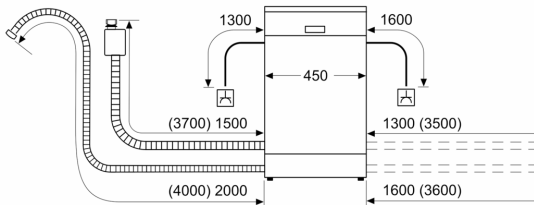

#### Rozměry

- rozměry spotřebiče (V x Š x H): 84,5 x 45 x 60 cm

<sup>1</sup> stupnice tříd energetické účinnosti od A do G

<sup>2</sup> spotřeba energie v kWh na 100 cyklů (v programu Eco 50 °C)

<sup>3</sup> spotřeba vody v litrech na cyklus (v programu Eco 50 °C)

<sup>4</sup> doba trvání programu Eco 50 °C

\* záruční podmínky najdete na <https://www.bosch-home.com/cz/servis/zarucni-podminky>

**Serie 2, Volně stojící myčka nádobí,  
45 cm, nerez  
SPS2HMI58E**

rozměry v mm