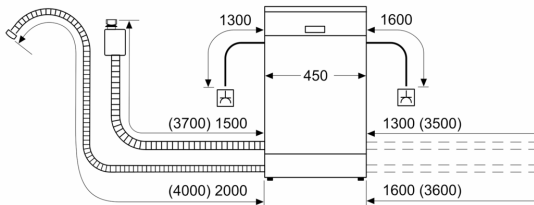

Rozměry

- rozměry spotřebiče (V x Š x H): 84.5 x 45 x 60 cm

¹ stupnice tříd energetické účinnosti od A do G

² spotřeba energie v kWh na 100 cyklů (v programu Eco 50 °C)

³ spotřeba vody v litrech na cyklus (v programu Eco 50 °C)

⁴ doba trvání programu Eco 50 °C

* záruční podmínky najdete na <https://www.bosch-home.com/cz/servis/zarucni-podminky>

**Serie 6, Volně stojící myčka nádobí,
45 cm, bílá
SPS6ZMW29E**

rozměry v mm

⚡ zásuvka
() hodnoty s prodlužovací sadou