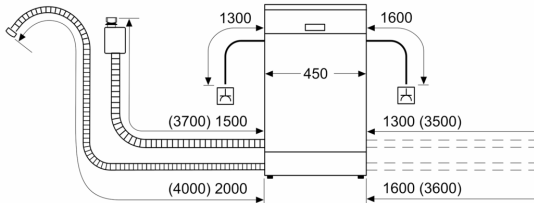

Rozměry

- rozměry spotřebiče (V x Š x H): 84.5 x 45 x 60 cm

¹ stupnice tříd energetické účinnosti od A do G

² spotřeba energie v kWh na 100 cyklů (v programu Eco 50 °C)

³ spotřeba vody v litrech na cyklus (v programu Eco 50 °C)

⁴ doba trvání programu Eco 50 °C

* záruční podmínky najdete na <https://www.bosch-home.com/cz/servis/zarucni-podminky>

**Serie 6, Volně stojící myčka nádobí,
45 cm, nerez
SPS6ZMI29E**

rozměry v mm

⌚ zásuvka
() hodnoty s prodlužovací sadou