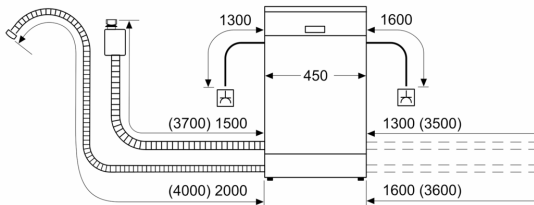

#### Rozměry

- rozměry spotřebiče (V x Š x H): 84.5 x 45 x 60 cm

<sup>1</sup> stupnice tříd energetické účinnosti od A do G

<sup>2</sup> spotřeba energie v kWh na 100 cyklů (v programu Eco 50 °C)

<sup>3</sup> spotřeba vody v litrech na cyklus (v programu Eco 50 °C)

<sup>4</sup> doba trvání programu Eco 50 °C

\* záruční podmínky najdete na <https://www.bosch-home.com/cz/servis/zarucni-podminky>

**Serie 6, Volně stojící myčka nádobí,  
45 cm, nerez  
SPS6YMI14E**

rozměry v mm