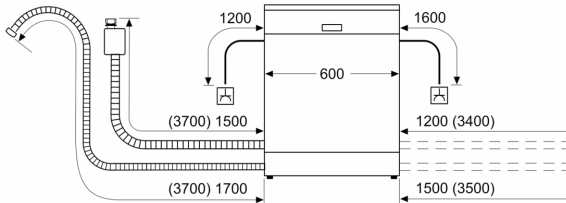

**Serie 4, Volně stojící myčka nádobí,
60 cm, černá
SMS4EMC06E**

rozměry v mm

⚡ zásuvka
( ) hodnoty s prodlužovací sadou