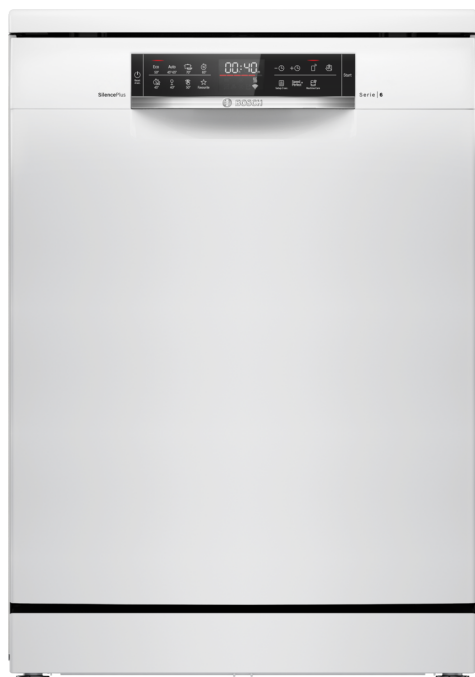

**Serie 6, Volně stojící myčka nádobí,  
60 cm, bílá  
SMS6EDW00E**

**zvláštní příslušenství**

SGZ0IC00	Spona na malé předměty do horního koše
SGZ1010	Prodloužení odpadní a přívodní hadice
SMZ1051EU :	
SMZ2014	Set pro mytí skleniček na stopce
SMZ5000	Přídavná sada pro myčky nádobí
SMZ5002	Stříbrná kazeta na příbory
SMZ5300	Držák na sklenice

## Serie 6, Volně stojící myčka nádobí, 60 cm, bílá SMS6EDW00E