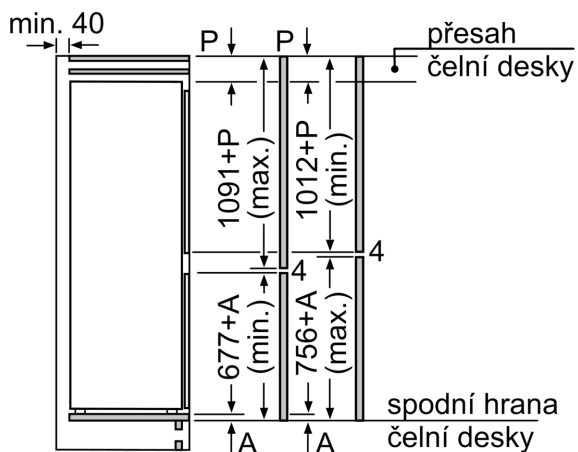

Rozměry

- rozměry spotřebiče (V x Š x H) : 177.2 cm x 54.1 cm x 54.8 cm
- rozměry niky (V x Š x H): 177.5 cm x 56.0 cm x 55.0 cm

Technické informace

- závěs dveří vpravo, volitelný
- napětí: 220 - 240 V
- klimatická třída: SN-ST
- délka přívodního kabelu: 230 cm

Instalace

Všeobecné informace

iQ100, Vestavná chladnička s mrazákem dole, 177.2 x 54.1 cm, Pojezdy KI86VNSE0

Rozměrové výkresy

rozměry v mm

Uvedené rozměry dveří nábytku platí pro polodrážku dveří 4 mm.

rozměry v mm