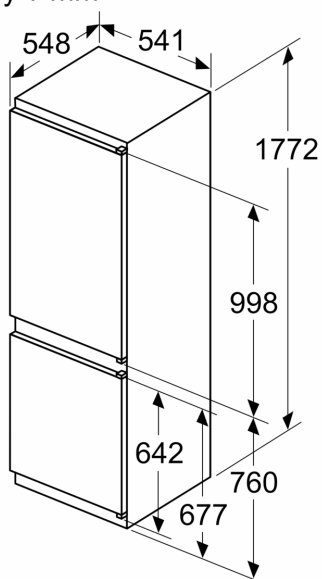

Rozměry

- rozměry spotřebiče (V x Š x H) : 177.2 cm x 54.1 cm x 54.8 cm
- rozměry niky (V x Š x H): 177.5 cm x 56.0 cm x 55.0 cm

Technické informace

- závěs dveří vpravo, volitelný
- napětí: 220 - 240 V
- klimatická třída: SN-ST
- délka přívodního kabelu: 230 cm

Instalace

Všeobecné informace

iQ100, Vestavná chladnička s mrazákem dole, 177.2 x 54.1 cm, Pojezdy KI86VNSE0

Rozměrové výkresy

rozměry v mm

Uvedené rozměry dveří nábytku platí pro polodrážku dveří 4 mm.

rozměry v mm