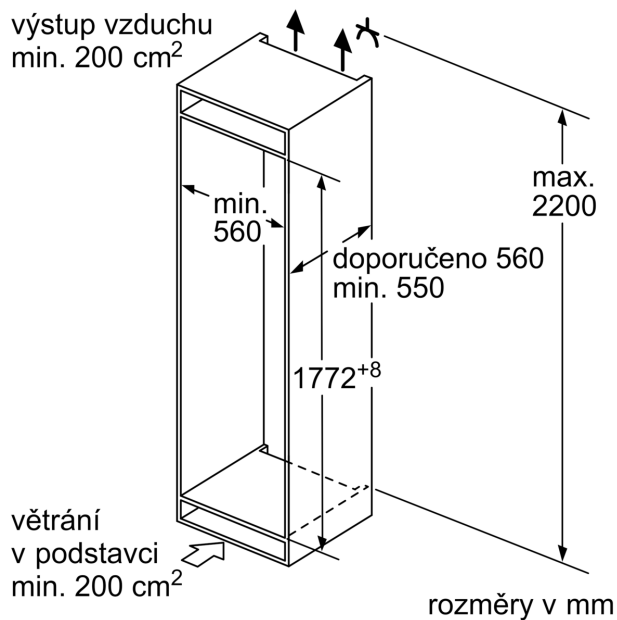

rozměry v mm