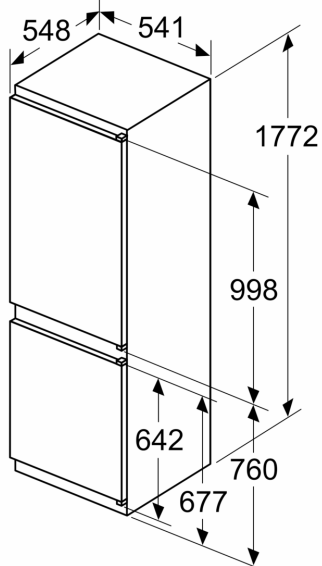

**Serie 2, Vestavná chladnička s
mrazákem dole, 177.2 x 54.1 cm,
Pojezdy
KIV86NSE0**

rozměry v mm

Uvedené rozměry dvířek nábytku platí pro polodrážku dvířek 4 mm.

rozměry v mm