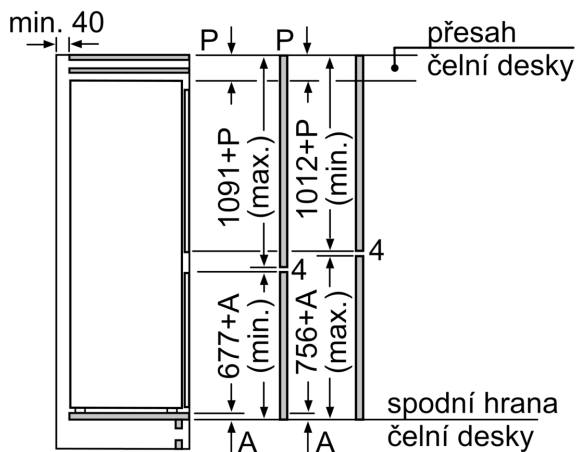

**Serie 2, Vestavná chladnička s
mrazákem dole, 177.2 x 54.1 cm,
Pojezdy
KIV86NSE0**

rozměry v mm

Uvedené rozměry dvířek nábytku platí pro polodrážku dvířek 4 mm.

rozměry v mm