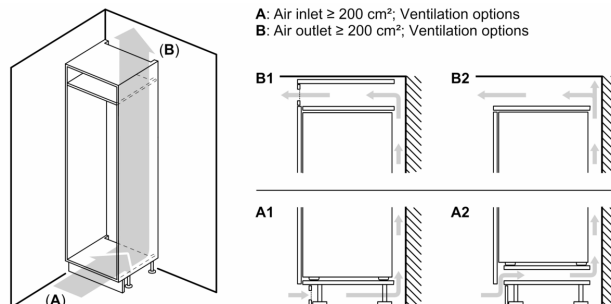

rozměry v mm