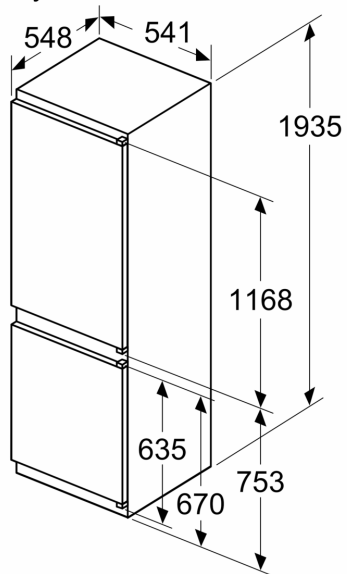

- rozměry spotřebiče (V x Š x H) : 193.5 cm x 54.1 cm x 54.8 cm
- rozměry niky (V x Š x H): 194.0 cm x 56.0 cm x 55.0 cm

Technické informace

- závěs dveří vpravo, volitelný
- výškově nastavitelné nožičky vpředu
- délka přívodního kabelu: 230 cm
- klimatická třída: SN-ST
- napětí: 220 - 240 V

Instalace

Všeobecné informace

- Osvětlení mrazicí části: žádná

iQ100, Vestavná chladnička s mrazákem dole, 193.5 x 54.1 cm, Pojezdy KI96NNSE0

Rozměrové výkresy

Rozměry v mm

C: Přesah předního panelu

D: Dolní okraj předního panelu

Rozměry v mm

Rozměry v mm