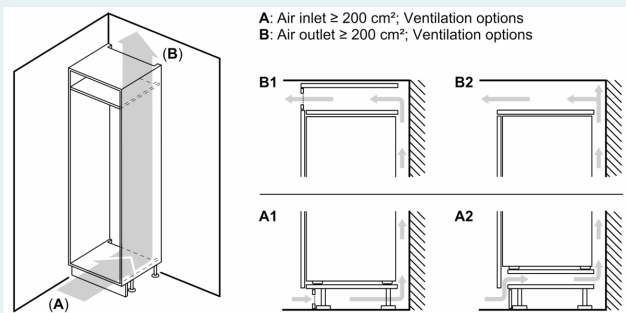

- rozměry spotřebiče (V x Š x H) : 193.5 cm x 54.1 cm x 54.8 cm
- rozměry niky (V x Š x H): 194.0 cm x 56.0 cm x 55.0 cm

Technické informace

- závěs dveří vpravo, volitelný
- výškově nastavitelné nožičky vpředu
- délka přívodního kabelu: 230 cm
- klimatická třída: SN-ST
- napětí: 220 - 240 V

Instalace

Všeobecné informace

- Osvětlení mrazicí části: žádná

iQ100, Vestavná chladnička s mrazákem dole, 193.5 x 54.1 cm, Pojezdy KI96NNSE0

Rozměrové výkresy

Rozměry v mm

C: Přesah předního panelu

D: Dolní okraj předního panelu