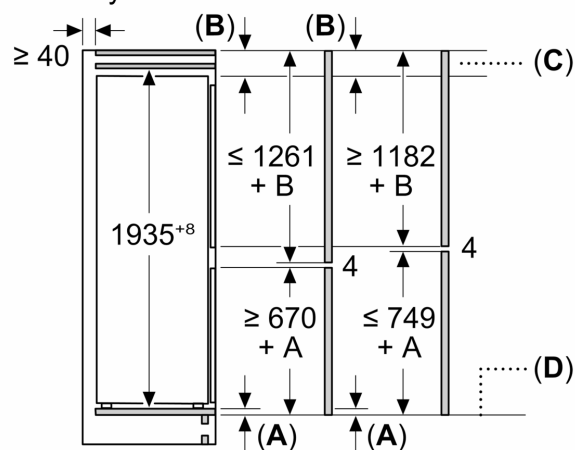

- rozměry spotřebiče (V x Š x H) : 193.5 cm x 54.1 cm x 54.8 cm
- rozměry niky (V x Š x H): 194.0 cm x 56.0 cm x 55.0 cm

Technické informace

- závěs dveří vpravo, volitelný
- výškově nastavitelné nožičky vpředu
- délka přívodního kabelu: 230 cm
- klimatická třída: SN-ST
- napětí: 220 - 240 V

Instalace

Všeobecné informace

- Osvětlení mrazicí části: žádná

iQ100, Vestavná chladnička s mrazákem dole, 193.5 x 54.1 cm, Pojezdy KI96NNSE0

Rozměrové výkresy

Rozměry v mm

C: Přesah předního panelu

D: Dolní okraj předního panelu

Rozměry v mm

Rozměry v mm