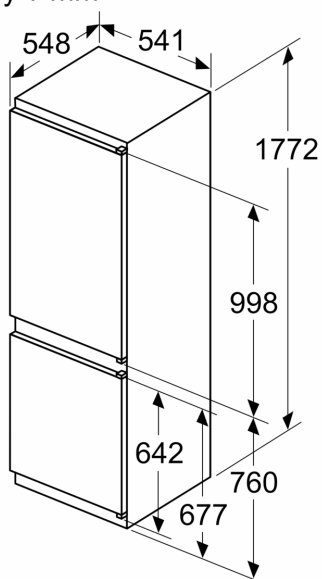

Rozměry

- rozměry spotřebiče (V x Š x H) : 177.2 cm x 54.1 cm x 54.8 cm
- rozměry niky (V x Š x H): 177.5 cm x 56.0 cm x 55.0 cm

Technické informace

- závěs dveří vpravo, volitelný
- napětí: 220 - 240 V
- klimatická třída: SN-ST
- délka přívodního kabelu: 230 cm

Instalace

Všeobecné informace

iQ100, Vestavná chladnička s mrazákem dole, 177.2 x 54.1 cm, Pojezdy KI86NNSE0

Rozměrové výkresy

rozměry v mm

Uvedené rozměry dveří nábytku platí pro polodrážku dveří 4 mm.

rozměry v mm

rozměry v mm