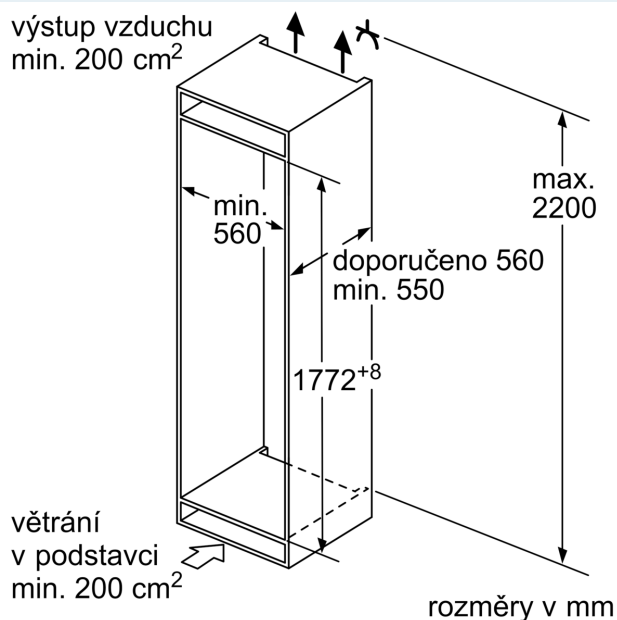

Vybavení

Technické údaje

Třída energetické účinnosti:	E
Průměrná roční spotřeba energie v kilowatthodinách za rok (kWh / a):	234 kWh/ročně
Součet objemu zmrazených oddílů:	76 l
Součet objemu chladicích oddílů:	184 l
Emise hluku šířeného vzduchem:	35 dB(A) re 1 pW
Třída emisí hluku šířeného vzduchem:	B
Druh spotřebiče:	Vestavné
Dekorační rám / deska: Dekorační rám není možné objednat jako zvláštní příslušenství	
Výška:	1772 mm
Šířka:	541 mm
Hloubka:	548 mm
Požadovaná velikost otvoru pro instalaci (v x š x h): ..	1775.0 x 560 x 550 mm
Váha:	50.9 kg
Proud:	10 A
Závěs dveří:	Vpravo, volitelný
Nominální výkon:	220-240 V
Frekvence:	50 Hz
Délka přívodního kabelu:	230.0 cm
Počet kompresorů:	1
Počet nezávislých chladicích okruhů:	1
Vnitřní ventilátor - mrazicí část:	Ne
Závěs dveří volitelný:	Ano
Počet výškově nastavitelných odkládacích ploch v chladicí části (ks):	3
Přihrádky na lahve:	Ne
Automatické odtávání:	Automatické odtávání v mrazicí části
Druh instalace:	N/A

Rozměry

- rozměry spotřebiče (V x Š x H) : 177.2 cm x 54.1 cm x 54.8 cm
- rozměry niky (V x Š x H): 177.5 cm x 56.0 cm x 55.0 cm

Technické informace

- závěs dveří vpravo, volitelný
- napětí: 220 - 240 V
- klimatická třída: SN-ST
- délka přívodního kabelu: 230 cm

Instalace

Všeobecné informace

iQ100, Vestavná chladnička s mrazákem dole, 177.2 x 54.1 cm, Pojezdy KI86NNSE0

Rozměrové výkresy

rozměry v mm

Uvedené rozměry dveří nábytku platí pro polodrážku dveří 4 mm.

rozměry v mm

rozměry v mm