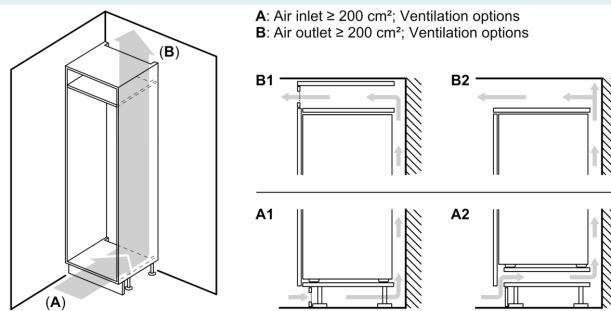

Rozměry

- rozměry spotřebiče (V x Š x H) : 177.2 cm x 54.1 cm x 54.8 cm
- rozměry niky (V x Š x H): 177.5 cm x 56.0 cm x 55.0 cm

Technické informace

- závěs dveří vpravo, volitelný
- napětí: 220 - 240 V
- klimatická třída: SN-ST
- délka přívodního kabelu: 230 cm

Instalace

Všeobecné informace

iQ100, Vestavná chladnička s mrazákem dole, 177.2 x 54.1 cm, Pojezdy KI86NNSE0

Rozměrové výkresy

rozměry v mm

Uvedené rozměry dveří nábytku platí pro polodrážku dveří 4 mm.

rozměry v mm

rozměry v mm