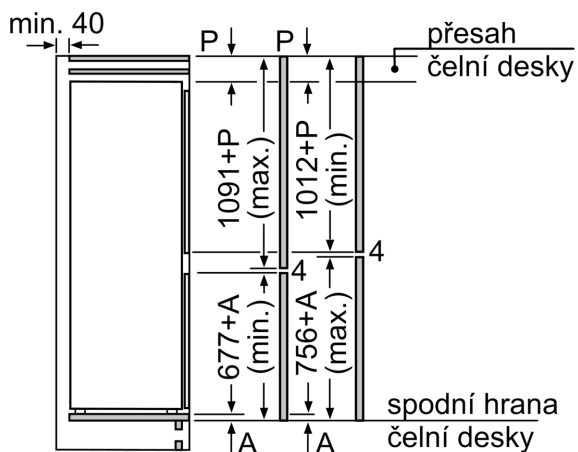

Rozměry

- rozměry spotřebiče (V x Š x H) : 177.2 cm x 54.1 cm x 54.8 cm
- rozměry niky (V x Š x H): 177.5 cm x 56.0 cm x 55.0 cm

Technické informace

- závěs dveří vpravo, volitelný
- napětí: 220 - 240 V
- klimatická třída: SN-ST
- délka přívodního kabelu: 230 cm

Instalace

Všeobecné informace

iQ100, Vestavná chladnička s mrazákem dole, 177.2 x 54.1 cm, Pojezdy KI86NNSE0

Rozměrové výkresy

rozměry v mm

Uvedené rozměry dveří nábytku platí pro polodrážku dveří 4 mm.

rozměry v mm

rozměry v mm