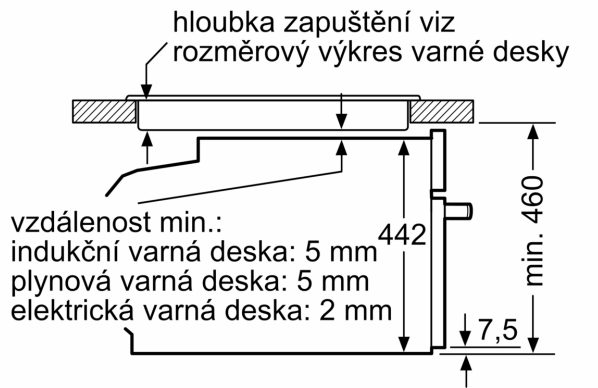

Technické údaje

Konstrukce: Vestavné
 Otevírání dvířek: Výklopná dvířka
 Požadovaná velikost otvoru pro instalaci (v x š x h): 450-455 x 560-568 x 550 mm
 Rozměry spotřebiče: 455 x 594 x 548 mm
 Rozměry zabaleného spotřebiče: 520 x 650 x 690 mm
 Materiál ovládacího panelu: Sklo
 Materiál dveří: sklo
 Hmotnost netto: 36.9 kg
 Délka přívodního kabelu: 150.0 cm
 EAN: 4242005326143
 Jištění: 16 A
 Napětí: 220-240 V
 Frekvence: 50; 60 Hz
 Typ zástrčky: zalitá zástrčka s uzemněním
 Počet varných prostorů: 1
 Využitelný objem (dutiny) - NOVINKA (2010/30/ES): 47 l
 Energetická třída: A⁺
 Spotřeba energie na cyklus - konvenční ohřev (2010/30/EC): 0.73 kWh/cyklus
 Spotřeba energie na cyklus cirkulace vzduchu - konvenční ohřev (2010/30/EC): 0.61 kWh/cyklus
 Index energetické účinnosti (2010/30/EC): 81.3 %
 Včetně příslušenství: 1 x rošt, 1 x univerzální pánve, 1 x Zásobník páry, děrovaný, velikost XL, 1 x Zásobník páry, děrovaný, velikost M, 1 x Zásobník páry, neděrovaný, velikost M

Rozměry

- rozměry spotřebiče (V x Š x H): 455 mm x 594 mm x 548 mm
- rozměry niky (V x Š x H): 450 mm - 455 mm x 560 mm - 568 mm x 550 mm
- „potřebné rozměry naleznete v instalačních materiálech“
- Doporučujeme vám vybrat si doplňkové produkty v rámci řady SER8, aby byla zaručena optimální designová kombinace všech vestavěných spotřebičů.

**Serie 8, Vestavná kompaktní
kombinovaná parní trouba, 60 x 45
cm, Černá
CSG7364B1**

Montáž dvou spotřebičů nad sebou
Výměna vzduchu

A: Větrací mřížka $\geq 200 \text{ cm}^2$

místo pro
přípojku
spotřebiče
320 x 115

rozměry v mm

VeźmĚte v ůvahu místo pro odklopenĚ ovládacĚho panelu!

rozmĚry v mm

mĚsto pro pĚřĚjku
spotřebĚĤe 320 x 115

rozmĚry v mm

vestavba s varnou deskou

rozměry v mm

Pokud je kompaktní spotřebič vestavěný pod varnou deskou, musí být dodržena následující tloušťka pracovní desky (příp. včetně nosné konstrukce).