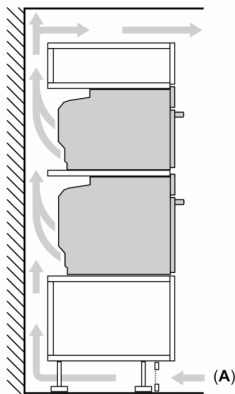

**Serie 8, Vestavná kompaktní
kombinovaná parní trouba, 60 x 45
cm, Černá
CSG7364B1**

Montáž dvou spotřebičů nad sebou
Výměna vzduchu

A: Větrací mřížka $\geq 200 \text{ cm}^2$