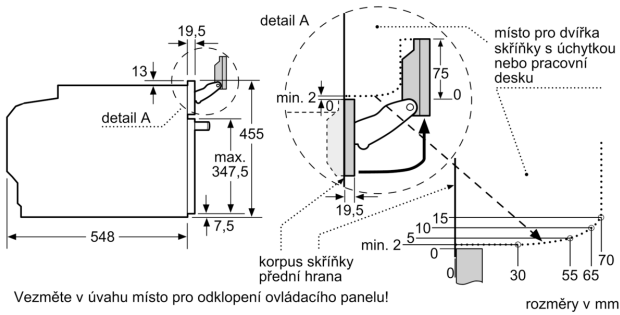

Technické údaje

Konstrukce: Vestavné
 Otevírání dvířek: Výklopná dvířka
 Požadovaná velikost otvoru pro instalaci (v x š x h): 450-455 x 560-568 x 550 mm
 Rozměry spotřebiče: 455 x 594 x 548 mm
 Rozměry zabaleného spotřebiče: 520 x 650 x 690 mm
 Materiál ovládacího panelu: Sklo
 Materiál dveří: sklo
 Hmotnost netto: 36.9 kg
 Délka přívodního kabelu: 150.0 cm
 EAN: 4242005326143
 Jištění: 16 A
 Napětí: 220-240 V
 Frekvence: 50; 60 Hz
 Typ zástrčky: zalitá zástrčka s uzemněním
 Počet varných prostorů: 1
 Využitelný objem (dutiny) - NOVINKA (2010/30/ES): 47 l
 Energetická třída: A⁺
 Spotřeba energie na cyklus - konvenční ohřev (2010/30/EC): 0.73 kWh/cyklus
 Spotřeba energie na cyklus cirkulace vzduchu - konvenční ohřev (2010/30/EC): 0.61 kWh/cyklus
 Index energetické účinnosti (2010/30/EC): 81.3 %
 Včetně příslušenství: 1 x rošt, 1 x univerzální pánve, 1 x Zásobník páry, děrovaný, velikost XL, 1 x Zásobník páry, děrovaný, velikost M, 1 x Zásobník páry, neděrovaný, velikost M

Rozměry

- rozměry spotřebiče (V x Š x H): 455 mm x 594 mm x 548 mm
- rozměry niky (V x Š x H): 450 mm - 455 mm x 560 mm - 568 mm x 550 mm
- „potřebné rozměry naleznete v instalačních materiálech“
- Doporučujeme vám vybrat si doplňkové produkty v rámci řady SER8, aby byla zaručena optimální designová kombinace všech vestavěných spotřebičů.

**Serie 8, Vestavná kompaktní
kombinovaná parní trouba, 60 x 45
cm, Černá
CSG7364B1**

Montáž dvou spotřebičů nad sebou
Výměna vzduchu

A: Větrací mřížka $\geq 200 \text{ cm}^2$

místo pro
přípojku
spotřebiče
320 x 115

rozměry v mm

VeźmĚte v ůvahu místo pro odklopenĚ ovládacĚho panelu!

rozmĚry v mm

mĚsto pro pĚřĚjku
spotřebĚĤe 320 x 115

rozmĚry v mm

vestavba s varnou deskou

rozměry v mm

Pokud je kompaktní spotřebič vestavěný pod varnou deskou, musí být dodržena následující tloušťka pracovní desky (příp. včetně nosné konstrukce).