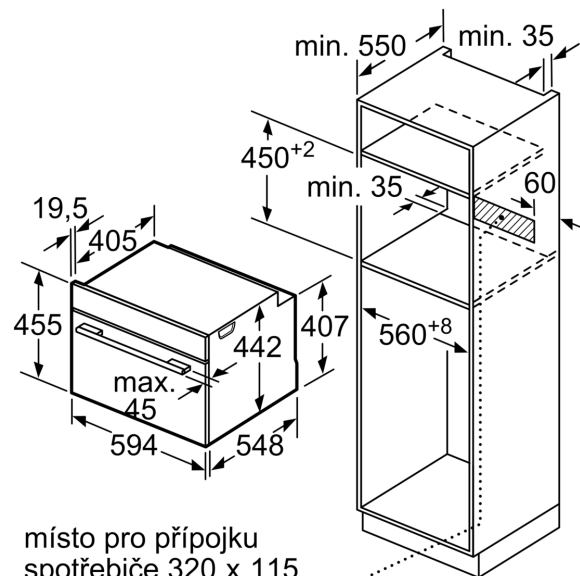

Technické údaje

Konstrukce: Vestavné
 Otevírání dvířek: Výklopná dvířka
 Požadovaná velikost otvoru pro instalaci (v x š x h): 450-455 x 560-568 x 550 mm
 Rozměry spotřebiče: 455 x 594 x 548 mm
 Rozměry zabaleného spotřebiče: 520 x 650 x 690 mm
 Materiál ovládacího panelu: Sklo
 Materiál dveří: sklo
 Hmotnost netto: 36.9 kg
 Délka přívodního kabelu: 150.0 cm
 EAN: 4242005326143
 Jištění: 16 A
 Napětí: 220-240 V
 Frekvence: 50; 60 Hz
 Typ zástrčky: zalitá zástrčka s uzemněním
 Počet varných prostorů: 1
 Využitelný objem (dutiny) - NOVINKA (2010/30/ES): 47 l
 Energetická třída: A⁺
 Spotřeba energie na cyklus - konvenční ohřev (2010/30/EC): 0.73 kWh/cyklus
 Spotřeba energie na cyklus cirkulace vzduchu - konvenční ohřev (2010/30/EC): 0.61 kWh/cyklus
 Index energetické účinnosti (2010/30/EC): 81.3 %
 Včetně příslušenství: 1 x rošt, 1 x univerzální pánve, 1 x Zásobník páry, děrovaný, velikost XL, 1 x Zásobník páry, děrovaný, velikost M, 1 x Zásobník páry, neděrovaný, velikost M

Rozměry

- rozměry spotřebiče (V x Š x H): 455 mm x 594 mm x 548 mm
- rozměry niky (V x Š x H): 450 mm - 455 mm x 560 mm - 568 mm x 550 mm
- „potřebné rozměry naleznete v instalačních materiálech“
- Doporučujeme vám vybrat si doplňkové produkty v rámci řady SER8, aby byla zaručena optimální designová kombinace všech vestavěných spotřebičů.

**Serie 8, Vestavná kompaktní
kombinovaná parní trouba, 60 x 45
cm, Černá
CSG7364B1**

Montáž dvou spotřebičů nad sebou
Výměna vzduchu

A: Větrací mřížka $\geq 200 \text{ cm}^2$

místo pro
přípojku
spotřebiče
320 x 115

rozměry v mm

VeźmĚte v ůvahu místo pro odklopenĚ ovládacĚho panelu!

rozmĚry v mm

mĚsto pro pĚřĚjku
spotřebĚĤe 320 x 115

rozmĚry v mm

vestavba s varnou deskou

rozměry v mm

Pokud je kompaktní spotřebič vestavěný pod varnou deskou, musí být dodržena následující tloušťka pracovní desky (příp. včetně nosné konstrukce).