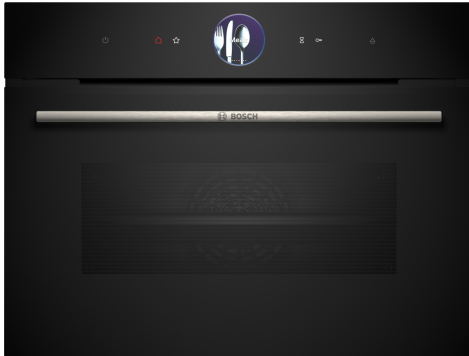

Serie 8, Vestavná kompaktní kombinovaná parní trouba, 60 x 45 cm, Černá CSG7364B1

A⁺

včetně příslušenství

1 x rošt, 1 x univerzální pánve, velikost XL, děrovaný, 1 x Zásobník páry, neděrovaný, velikost M