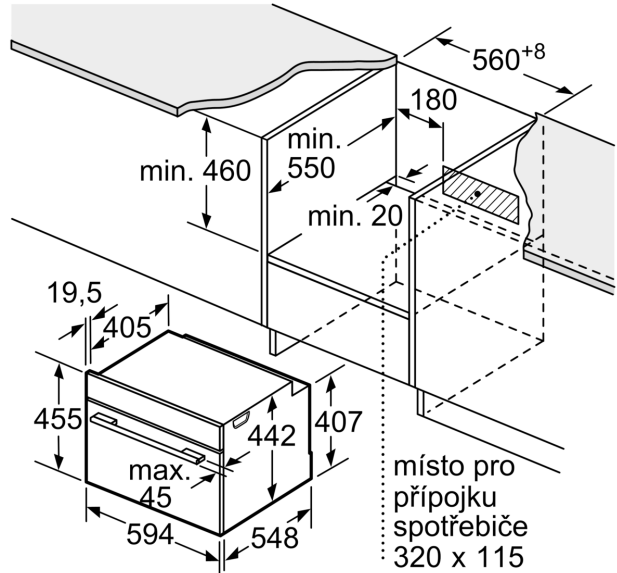

Technické informace

- délka přívodního kabelu: 150 cm
- napětí: 220 - 240 V
- celkový příkon elektro: 3.3 kW
- energetická třída (dle EU 65/2014): A+
- spotřeba energie na cyklus při konvenčním ohřevu: 0.73 kWh (na stupnici třídy energetické účinnosti od A+++ do D)
- spotřeba energie na cyklus v režimu recirkulace: 0.61 kWh
- počet pečicích prostorů: 1 zdroj tepla: elektřina objem pečicího prostoru: 47 l

Rozměry

- rozměry spotřebiče (V x Š x H): 455 mm x 594 mm x 548 mm
- rozměry niky (V x Š x H): 450 mm - 455 mm x 560 mm - 568 mm x 550 mm
- „potřebné rozměry naleznete v instalačních materiálech“
- Doporučujeme vám vybrat si doplňkové produkty v rámci řady SER8, aby byla zaručena optimální designová kombinace všech vestavěných spotřebičů.

**Serie 8, Vestavná kompaktní
kombinovaná parní trouba, 60 x 45
cm, Černá
CSG7364B1**

Montáž dvou spotřebičů nad sebou
Výměna vzduchu

A: Větrací mřížka $\geq 200 \text{ cm}^2$

místo pro
přípojku
spotřebiče
320 x 115

rozměry v mm

VeźmĚte v ůvahu místo pro odklopenĚ ovládacĚho panelu!

rozmĚry v mm

mĚsto pro pĚřĚjku
spotřebĚĤe 320 x 115

rozmĚry v mm

vestavba s varnou deskou

rozměry v mm

Pokud je kompaktní spotřebič vestavěný pod varnou deskou, musí být dodržena následující tloušťka pracovní desky (příp. včetně nosné konstrukce).