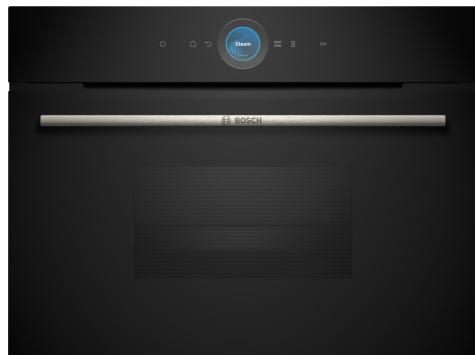

**Serie 8, Vestavná parní trouba, 60 x 45 cm, Černá
CDG714XB1**

včetně příslušenství

děrovaný, 1 x Zásobník páry, neděrovaný, velikost L, 1 x Mycí houba

zvláštní příslušenství

HEZ617000	Forma na pizzu
HEZ660050	Dekorační lišta
HEZ660060	Dekoratивní lišta
HEZ915003	Skleněný pekáč

Parní trouba s digitálním ovládacím prstencem a dotykovým TFT displejem: připravuje pokrmy obzvláště šetrně a zachovává jejich aroma a vitamíny. Home Connect pro ovládání prostřednictvím aplikace.

- **Digitální ovládací prsteneč** jednoduchý a inovativní způsob volby nastavení trouby.
- **TFT Touch Display:** snadné ovládání díky inovativnímu digitálnímu ovládacímu prstenci a dotykovému TFT displeji.
- **Parní funkce:** šetrná a zdravá příprava pokrmu.
- **Oven Assistant s hlasovým ovládáním:** ten správný druh ohřevu nastavíte s lehkostí.
- **Automatické vypnutí:** proces přípravy se automaticky zastaví, jakmile je pokrm hotový.

Serie 8, Vestavná parní trouba, 60 x 45 cm, Černá CDG714XB1

Parní trouba s digitálním ovládacím prstencem a dotykovým TFT displejem: připravuje pokrmy obzvláště šetrně a zachovává jejich aroma a vitamíny. Home Connect pro ovládání prostřednictvím aplikace.

Výsuvný systém

- počet pečicích úrovní: 3 ks

Design

- ovládání TouchControl
- digitální ovládací prstenec
- nerezový vnitřní prostor

Čištění

- celoskleněná vnitřní strana dvířek

Komfort

- Oven Assistant s hlasovým ovládáním
- TFT-Touchdisplay
- elektronické hodiny s časovou předvolbou
- automatický návrh teploty
- ukazatel aktuální teploty ukazatel přehřevu
- výklopná dvířka, SoftMove - tlumené otevírání a zavírání dvířek, SoftClose - dovírání dvířek
- SoftMove - tlumené otevírání a zavírání dvířek
- pomocný systém: funkce Assist
- LED osvětlení, osvětlení trouby se separátním vypínáním
- ukazatel vyprázdnění zásobníku na vodu
- umístění parního generátoru uvnitř varného prostoru
- chladicí ventilátor
- Home Connect