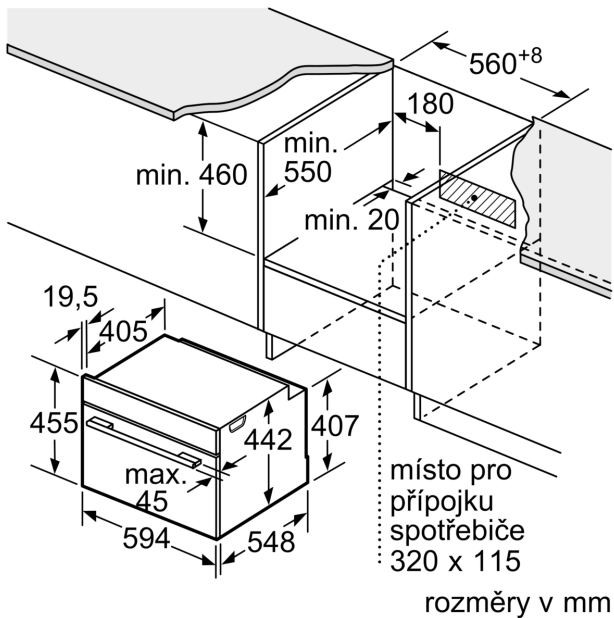

Technické údaje

Typ zástrčky: zalitá zástrčka s uzemněním
 Frekvence:50; 60 Hz
 Napětí: 220-240 V
 Jištění: 10 A
 příkon: 1750 W
 EAN: 4242005325870
 Délka přívodního kabelu: 150.0 cm
 Hmotnost netto: 21.2 kg
 Materiál dveří: sklo
 Materiál ovládacího panelu: Sklo
 Rozměry zabaleného spotřebiče:536 x 655 x 710 mm
 Rozměry spotřebiče: 455 x 594 x 548 mm
 Požadovaná velikost otvoru pro instalaci (v x š x h): 450-455 x 560-568 x 550 mm
 Konstrukce: Vestavné
 Včetně příslušenství:1 x Zásobník páry, děrovaný, velikost L, 1 x Zásobník páry, neděrovaný, velikost L, 1 x Mycí houba

- rozměry spotřebiče (V x Š x H): 455 mm x 594 mm x 548 mm
- rozměry niky (V x Š x H): 450 mm - 455 mm x 560 mm - 568 mm x 550 mm
- „potřebné rozměry naleznete v instalačních materiálech“

Typ trouby / druh ohřevu

Příslušenství

- mycí houba, 1 x děrovaná parní nádoba (velikost L), 1 x neděrovaná parní nádoba (velikost L)

Bezpečnost a energetická náročnost

- nízká teplota dvířek
- dětská pojistka
- bezpečnostní vypínání tlačítko start spínač kontaktu dveří

Technické informace

- délka přívodního kabelu: 150 cm
- napětí: 220 - 240 V
- celkový příkon elektro: 1.75 kW

Rozměry

**Serie 8, Vestavná parní trouba, 60 x 45 cm, Černá
CDG714XB1**

vestavba s varnou deskou