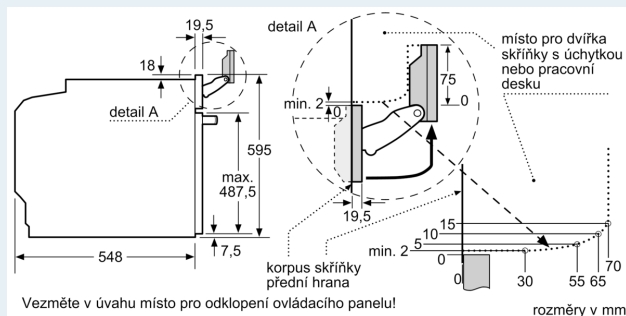

#### Technické informace

- délka přívodního kabelu: 120 cm
- napětí: 220 - 240 V
- celkový příkon elektro: 3.6 kW
- energetická třída (dle EU 65/2014): A+
- spotřeba energie na cyklus při konvenčním ohřevu: 0.87 kWh (na stupnici třídy energetické účinnosti od A+++ do D)
- spotřeba energie na cyklus v režimu recirkulace: 0.69 kWh
- počet pečicích prostorů: 1 zdroj tepla: elektrina objem pečicího prostoru: 71 l

#### Rozměry

- rozměry spotřebiče (V x Š x H): 595 mm x 594 mm x 548 mm
- rozměry niky (V x Š x H): 585 mm - 595 mm x 560 mm - 568 mm x 550 mm
- „potřebné rozměry naleznete v instalačních materiálech“

## iQ700, Vestavná trouba s přídavnou párou, 60 x 60 cm, Černá HR736G1B1

### Rozměrové výkresy

Montáž dvou spotřebičů nad sebou  
Výměna vzduchu

A: Větrací mřížka  $\geq 200 \text{ cm}^2$

Pokud je spotřebič vestavěn pod varnou deskou, musí být dodržena následující tloušťka pracovní desky (příp. včetně nosné konstrukce).