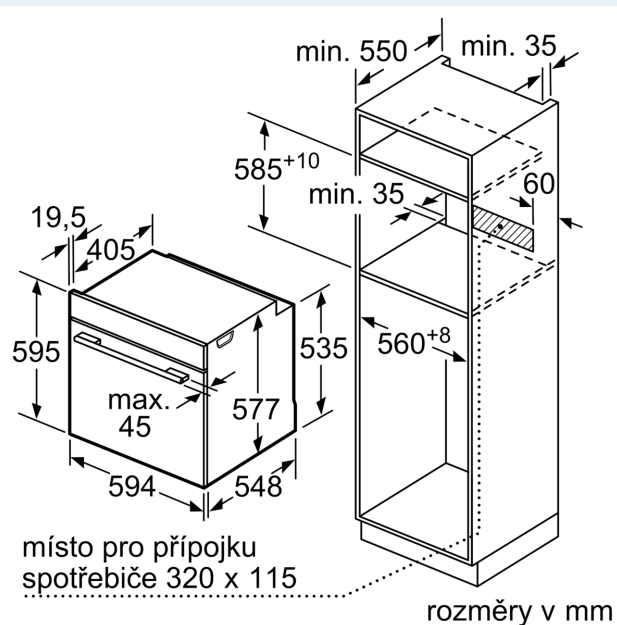

Pokud je spotřebič vestavěn pod varnou deskou, musí být dodržena následující tloušťka pracovní desky (příp. včetně nosné konstrukce).

Typ varné desky	min. tloušťka pracovní desky	
	nasazená	v rovině
indukční varná deska	37 mm	38 mm
celoplošná indukční varná deska	47 mm	48 mm
plynová varná deska	30 mm	38 mm
elektrická varná deska	27 mm	30 mm