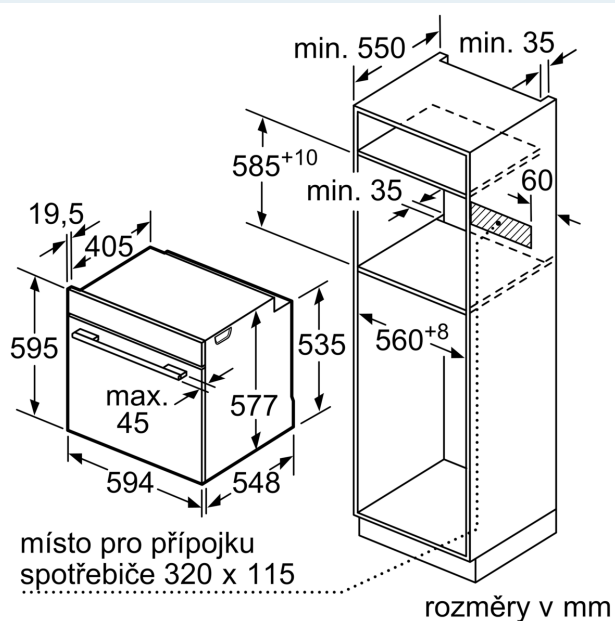

#### Rozměry

- rozměry spotřebiče (V x Š x H): 595 mm x 594 mm x 548 mm
- rozměry niky (V x Š x H): 585 mm - 595 mm x 560 mm - 568 mm x 550 mm
- „potřebné rozměry naleznete v instalačních materiálech“

## iQ700, Vestavná pečicí trouba, 60 x 60 cm, Černá HB774G1B1

### Rozměrové výkresy

Montáž dvou spotřebičů nad sebou  
Výměna vzduchu

A: Větrací mřížka  $\geq 200 \text{ cm}^2$

rozměry v mm

Pokud je spotřebič vestavěný pod varnou deskou, musí být dodržena následující tloušťka pracovní desky (příp. včetně nosné konstrukce).

## Rozměrové výkresy