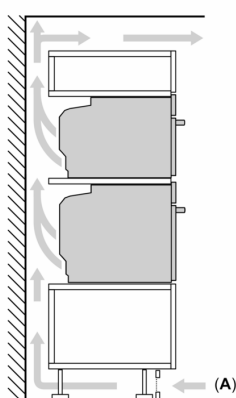

iQ700, Vestavná pečicí trouba, 60 x 60 cm, Černá HB774G1B1

Rozměrové výkresy

Montáž dvou spotřebičů nad sebou
Výměna vzduchu

A: Větrací mřížka $\geq 200 \text{ cm}^2$