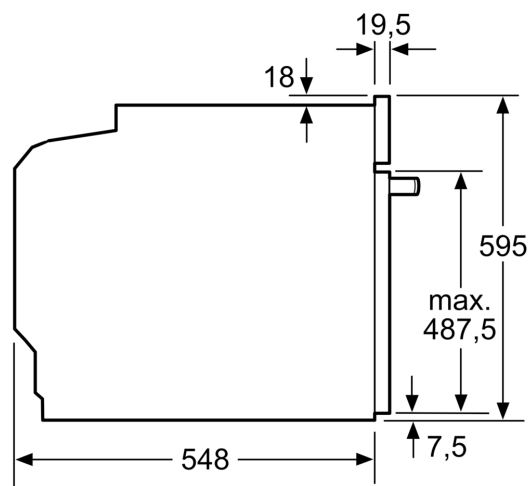

rozměry v mm