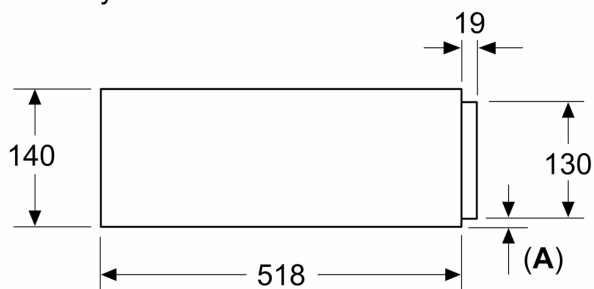

##### Rozměry

- rozměry spotřebiče (V x Š x H): 140 mm x 594 mm x 518 mm
- rozměry niky (V x Š x H): 140 mm x 560 mm - 568 mm x 550 mm
- V případě instalace pod pracovní desku je zapotřebí instalační příslušenství, které je možné objednat přes autorizovaný servis pod označením: 9001698838.
- „potřebné rozměry naleznete v instalačních materiálech“

iQ700, Vestavná zásuvka na příslušenství, 60 x 14 cm, Černá BI710E1B1

Rozměrové výkresy

Rozměry v mm

Rozměry v mm

A: 7,5 mm

Kompaktní pečicí troubu s výškou 455 mm lze zabudovat bez mezidna nad ohřevnou zásuvkou