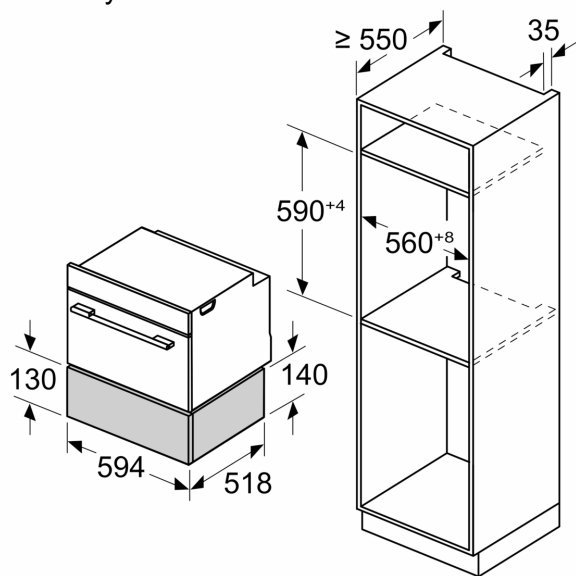

#### Technické údaje

Druh spotřebiče: ..... Vestavné  
Kapacita (v počtu talířů): ..... 14  
Objem: šálky na espresso: ..... 64  
Rozměry spotřebiče: ..... 140 x 594 x 518 mm  
Rozměry zabaleného spotřebice: ..... 260 x 650 x 700 mm  
Požadovaná velikost otvoru pro instalaci (v x š x h): 140 x 560 x 550 mm  
EAN: ..... 4242003900383

##### Rozměry

- rozměry spotřebiče (V x Š x H): 140 mm x 594 mm x 518 mm
- rozměry niky (V x Š x H): 140 mm x 560 mm - 568 mm x 550 mm
- V případě instalace pod pracovní desku je zapotřebí instalační příslušenství, které je možné objednat přes autorizovaný servis pod označením: 9001698838.
- „potřebné rozměry naleznete v instalačních materiálech“

iQ700, Vestavná zásuvka na příslušenství, 60 x 14 cm, Černá BI710E1B1

Rozměrové výkresy

Rozměry v mm

Rozměry v mm

A: 7,5 mm

Kompaktní pečicí troubu s výškou 455 mm lze zabudovat bez mezidna nad ohřevnou zásuvkou