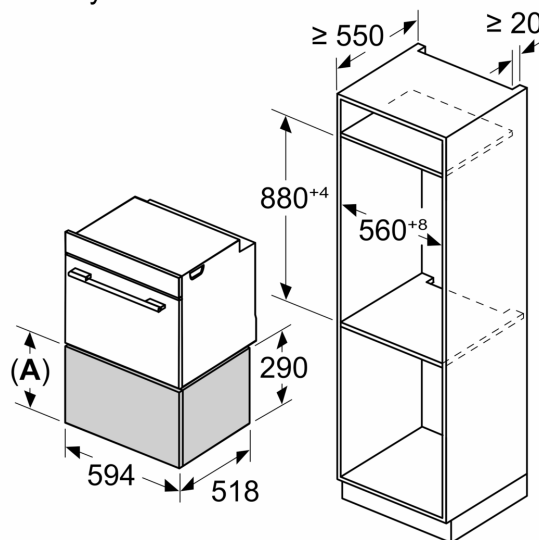

#### Rozměry

- rozměry spotřebiče (V x Š x H): 290 mm x 594 mm x 518 mm
- rozměry niky (V x Š x H): 290 mm x 560 mm - 568 mm x 550 mm
- V případě instalace pod pracovní desku je zapotřebí instalační příslušenství, které je možné objednat přes autorizovaný servis pod označením: 9001698838.
- „potřebné rozměry naleznete v instalačních materiálech“

### Rozměrové výkresy

#### Rozměry v mm

**A:** 287,5 mm

Pečicí troubu s výškou 595 mm lze zabudovat bez mezidna nad ohřevnou zásuvkou

#### Rozměry v mm

**A:** 287,5 mm