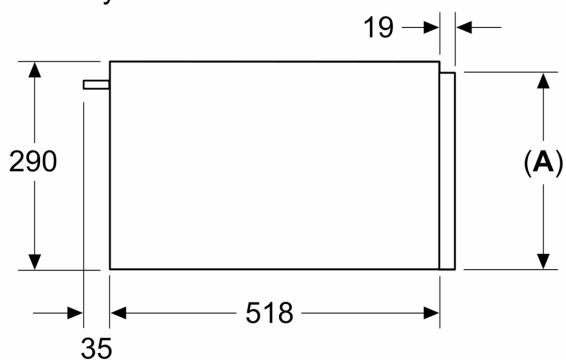

#### Technické údaje

Druh spotřebiče: ..... Vestavné  
 Kapacita (v počtu talířů): ..... 40  
 Objem: šálky na espresso: ..... 192  
 Rozměry spotřebiče: ..... 290 x 594 x 518 mm  
 Rozměry zabaleného spotřebiče: ..... 400 x 650 x 700 mm  
 Požadovaná velikost otvoru pro instalaci (v x š x h): 290 x 560 x 550 mm  
 EAN: ..... 4242003900369  
 Proud: ..... 10 A  
 Nominální výkon: ..... 220-240 V  
 Frekvence: ..... 50; 60 Hz  
 Typ zástrčky: ..... zalitá zástrčka s uzemněním

#### Rozměry

- rozměry spotřebiče (V x Š x H): 290 mm x 594 mm x 518 mm
- rozměry niky (V x Š x H): 290 mm x 560 mm - 568 mm x 550 mm
- V případě instalace pod pracovní desku je zapotřebí instalační příslušenství, které je možné objednat přes autorizovaný servis pod označením: 9001698838.
- „potřebné rozměry naleznete v instalačních materiálech“

#### Rozměry v mm

**A:** 287,5 mm

Pečicí troubu s výškou 595 mm lze zabudovat bez mezidna nad ohřevnou zásuvkou

#### Rozměry v mm

**A:** 287,5 mm