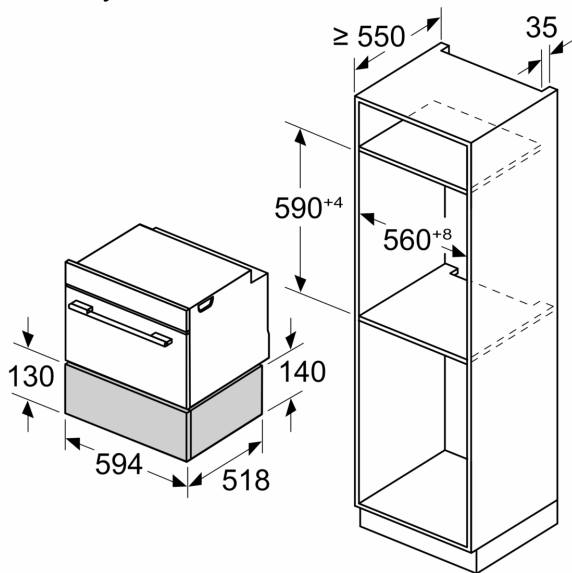

- **Mechanismus Push-pull:** snadné otevírání a zavírání díky chytrému pružinovému mechanismu.

**Technické údaje**

Konstrukce: ..... Vestavné  
Objem: talíř (průměr: 28 cm): ..... 14  
Objem: šálky na espresso: ..... 64  
Rozměry spotřebiče: ..... 140 x 594 x 518 mm  
Rozměry zabaleného spotřebiče: ..... 260 x 650 x 700 mm  
Požadovaná velikost otvoru pro instalaci (v x š x h): . 140 x 560 x 550 mm  
EAN: ..... 4242005311842

### **Rozměry**

- rozměry spotřebiče (V x Š x H): 140 mm x 594 mm x 518 mm
- rozměry niky (V x Š x H): 140 mm x 560 mm - 568 mm x 550 mm
- V případě instalace pod pracovní desku je zapotřebí instalační příslušenství, které je možné objednat přes autorizovaný servis pod označením: 9001698838.
- „potřebné rozměry naleznete v instalačních materiálech“

**Serie 8, Vestavná zásuvka na příslušenství, 60 x 14 cm, Černá BIE7101B1**

Rozměry v mm

Rozměry v mm

**A: 7,5 mm**

Kompaktní pečicí troubu s výškou 455 mm lze zabudovat bez mezidna nad ohřevnou zásuvkou