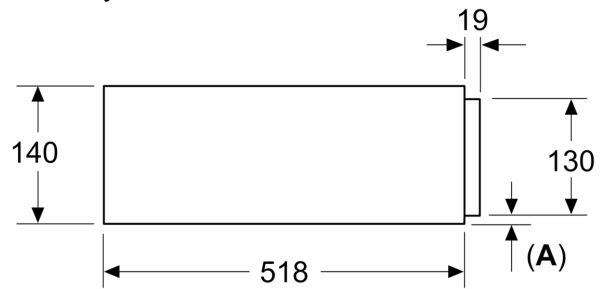

- **Mechanismus Push-pull:** snadné otevírání a zavírání díky chytrému pružinovému mechanismu.

**Technické údaje**

Konstrukce: ..... Vestavné  
Objem: talíř (průměr: 28 cm): ..... 14  
Objem: šálky na espresso: ..... 64  
Rozměry spotřebiče: ..... 140 x 594 x 518 mm  
Rozměry zabaleného spotřebiče: ..... 260 x 650 x 700 mm  
Požadovaná velikost otvoru pro instalaci (v x š x h): . 140 x 560 x 550 mm  
EAN: ..... 4242005311842

### **Rozměry**

- rozměry spotřebiče (V x Š x H): 140 mm x 594 mm x 518 mm
- rozměry niky (V x Š x H): 140 mm x 560 mm - 568 mm x 550 mm
- V případě instalace pod pracovní desku je zapotřebí instalační příslušenství, které je možné objednat přes autorizovaný servis pod označením: 9001698838.
- „potřebné rozměry naleznete v instalačních materiálech“

**Serie 8, Vestavná zásuvka na příslušenství, 60 x 14 cm, Černá BIE7101B1**

Rozměry v mm

Rozměry v mm

**A: 7,5 mm**

Kompaktní pečicí troubu s výškou 455 mm lze zabudovat bez mezidna nad ohřevnou zásuvkou