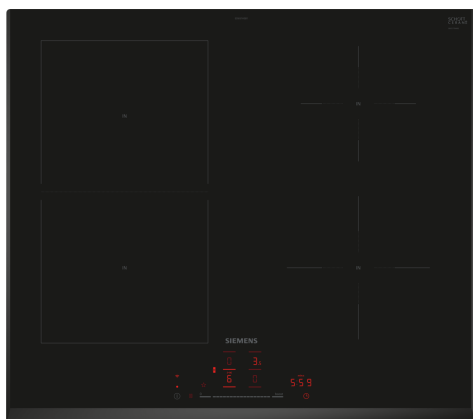

iQ500, Indukční varná deska, 60 cm, Černá, instalace na pracovní desku bez rámečku ED651HSB1E

zvláštní příslušenství

HZ390090	Wok pánev s mřížkou a poklicí
HZ9ES100	Vařič na espresso
HZ9FE280	Pánev na pečení Ø 18 / 28 cm
HZ9SE030	Sada nádobí
HZ9SE040	4 dílná sada nádobí
HZ9SE060	6 dílná sada nádobí

Moderní kombinovaná indukční varná deska - variabilita vaření a nekonečné možnosti připojení pomocí Home Connect.

- ✓ combiZone – spojte dvě indukční zóny v jednu pro vaření v rozměrném nádobí.
- ✓ touchSlider: Umožňuje ovládat úroveň výkonu jedním dotykem prstu.
- ✓ Home Connect: Integrujte varnou desku do inteligentní kuchyně.
- ✓ Intelligent hood automatic: interakce mezi varnou deskou a odsavačem par vám přinese větší pohodlí.
- ✓ Tlačítko Oblíbené: Přizpůsobte si varnou desku podle svých představ.

Vybavení

Technické údaje

Druh spotřebiče:	Varná deska s ovládáním
Druh spotřebiče:	Vestavné
Připojení ke zdroji energie:	Elektrický
Počet varných zón:	4
Požadovaná velikost otvoru pro instalaci (v x š x h):	. 51 x 560-560 x 490-500 mm
Šířka:	592 mm
Rozměry spotřebiče:	51 x 592 x 522 mm
Rozměry zabaleného spotřebiče:	130 x 750 x 600 mm
Váha:	10.7 kg
Hmotnost brutto:	13.0 kg
Ukazatel zbytkového tepla:	ano
Umístění ovládacího panelu:	Vpředu
Základní materiál povrchu:	sklokeramika
Materiál povrchu:	Černá
Délka přívodního kabelu:	110.0 cm
EAN:	4242003935101
Nominální výkon:	220-240 V
Frekvence:	50; 60 Hz

iQ500, Indukční varná deska, 60 cm, Černá, instalace na pracovní desku bez rámečku ED651HSB1E

Vybavení

- 60 cm: komfortní prostor pro 4 hrnce nebo pánve

Flexibilita varných zón

- combiZone: umožní používat větší nádoby spojením dvou klasických varných zón do jedné velké zóny
- varná zóna, přední levá: 190 mm, 210 mm, 2.5 kW (max. výkon 3.7 kW)
- varná zóna, zadní levá: 190 mm, 210 mm, 2.5 kW (max. výkon 3.7 kW)
- varná zóna, zadní pravá: 145 mm , 1.6 kW (max. výkon 2.2 kW)
- varná zóna, přední pravá: 180 mm, 2 kW (max. výkon 3.1 kW)