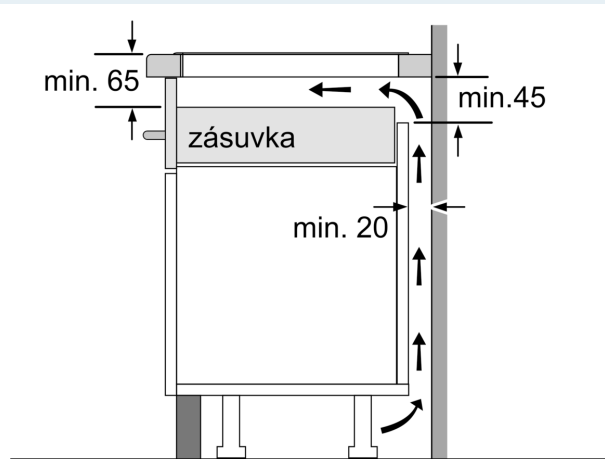

Instalace

- rozměry spotřebiče (V x Š x H): 51 x 592 x 522 mm
- rozměry pro vestavbu (V x Š x H) : 51 x 560 x 490 - 500 mm
- min. tloušťka pracovní desky: 16 mm
- příkon: 6.9 kW
- powerManagement: v případě potřeby omezí maximální výkon (závisí na pojistkové ochraně elektrické instalace)

iQ500, Indukční varná deska, 60 cm, Černá, instalace na pracovní desku bez rámečku ED651HSB1E

Rozměrové výkresy

Rozměry v mm

A: Odsazená hloubka

Rozměry v mm

Rozměry v mm

A: Min. vzdálenost od výřezu varného panelu ke stěně

B: Vzdálenost mezi povrchem pracovní desky a horní hranou přední části trouby musí být 30 mm

Viz prostorové požadavky trouby

Pracovní deska, do které se varná deska instaluje, musí vydržet zátěž asi 60 kg. V případě potřeby je nutné použít odpovídající spodní konstrukci

C	D	E
585-600	50	≥ 35
> 600	≥ 50	≥ 50

① Je nutné počítat s větrací štěrbinou.

Rozměry v mm

Rozměrové výkresy

①
Je nutné počítat
s větrací štěrbínou

rozměry v mm

rozměry v mm