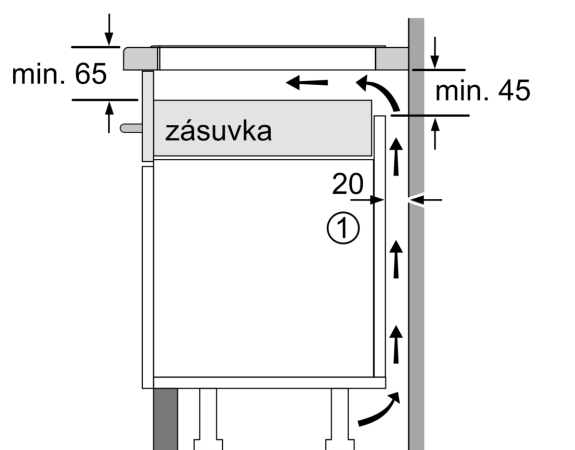

Vybavení

Technické údaje

Druh spotřebiče:	Varná deska s ovládáním
Druh spotřebiče:	Vestavné
Připojení ke zdroji energie:	Elektrický
Počet varných zón:	4
Požadovaná velikost otvoru pro instalaci (v x š x h):	. 51 x 560-560 x 490-500 mm
Šířka:	592 mm
Rozměry spotřebiče:	51 x 592 x 522 mm
Rozměry zabaleného spotřebiče:	130 x 750 x 600 mm
Váha:	11.7 kg
Hmotnost brutto:	14.0 kg
Ukazatel zbytkového tepla:	ano
Umístění ovládacího panelu:	Vpředu
Základní materiál povrchu:	sklokeramika
Materiál povrchu:	Černá
Délka přívodního kabelu:	100.0 cm
EAN:	4242003935095
Nominální výkon:	220-240 V
Frekvence:	50; 60 Hz

Instalace

- rozměry spotřebiče (V x Š x H): 51 x 592 x 522 mm
- rozměry pro vestavbu (V x Š x H) : 51 x 560 x 490 - 500 mm
- min. tloušťka pracovní desky: 16 mm
- příkon: 7.4 kW
- powerManagement: v případě potřeby omezí maximální výkon (závisí na pojistkové ochraně elektrické instalace)

iQ500, Indukční varná deska, 60 cm, Černá, instalace na pracovní desku bez rámečku ED651HQB1E

Rozměrové výkresy

Rozměry v mm

A: Odsazená hloubka

Rozměry v mm

Rozměry v mm

A: Min. vzdálenost od výřezu varného panelu ke stěně

C	D	E
585-600	50	≥ 35
> 600	≥ 50	≥ 50

① Je nutné počítat s větrací štěrbinou.

Rozměry v mm

Rozměrové výkresy

①
Je nutné počítat
s větrací štěrbinou

rozměry v mm

rozměry v mm