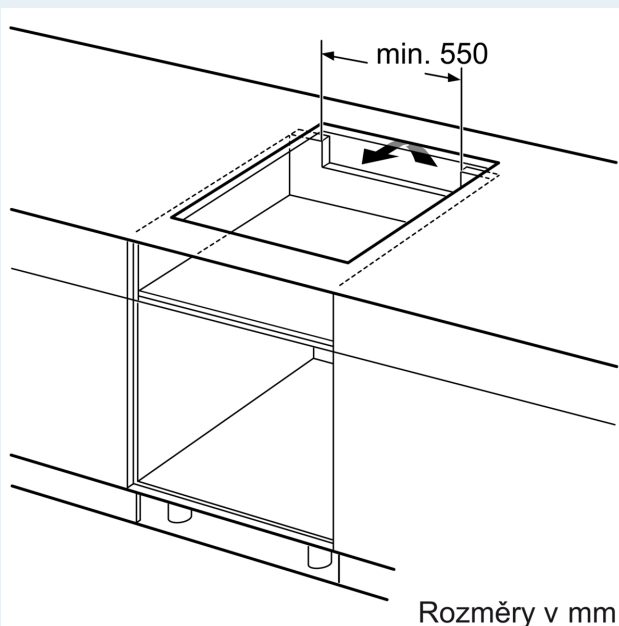

Vybavení

Technické údaje

Druh spotřebiče:	Varná deska s ovládáním
Druh spotřebiče:	Vestavné
Připojení ke zdroji energie:	Elektrický
Počet varných zón:	4
Požadovaná velikost otvoru pro instalaci (v x š x h):	. 51 x 560-560 x 490-500 mm
Šířka:	592 mm
Rozměry spotřebiče:	51 x 592 x 522 mm
Rozměry zabaleného spotřebiče:	130 x 750 x 600 mm
Váha:	11.7 kg
Hmotnost brutto:	14.0 kg
Ukazatel zbytkového tepla:	ano
Umístění ovládacího panelu:	Vpředu
Základní materiál povrchu:	sklokeramika
Materiál povrchu:	Černá
Délka přívodního kabelu:	100.0 cm
EAN:	4242003935095
Nominální výkon:	220-240 V
Frekvence:	50; 60 Hz

Instalace

- rozměry spotřebiče (V x Š x H): 51 x 592 x 522 mm
- rozměry pro vestavbu (V x Š x H) : 51 x 560 x 490 - 500 mm
- min. tloušťka pracovní desky: 16 mm
- příkon: 7.4 kW
- powerManagement: v případě potřeby omezí maximální výkon (závisí na pojistkové ochraně elektrické instalace)

iQ500, Indukční varná deska, 60 cm, Černá, instalace na pracovní desku bez rámečku ED651HQB1E

Rozměrové výkresy

Rozměry v mm

A: Odsazená hloubka

Rozměry v mm

Rozměry v mm

A: Min. vzdálenost od výřezu varného panelu ke stěně