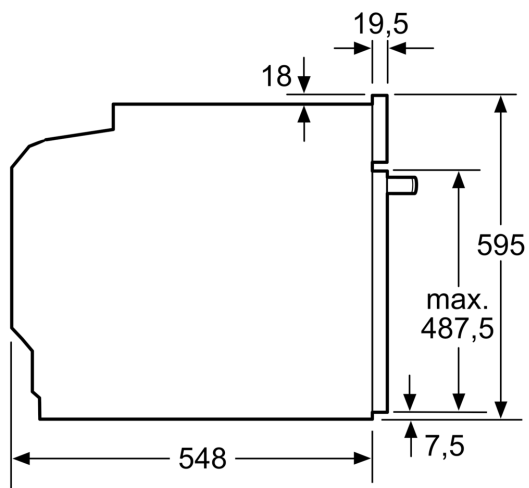

Technické informace

- délka přívodního kabelu: 120 cm
- napětí: 220 - 240 V
- celkový příkon elektro: 3.6 kW

Rozměry

- rozměry spotřebiče (V x Š x H): 595 mm x 594 mm x 548 mm
- rozměry niky (V x Š x H): 585 mm - 595 mm x 560 mm - 568 mm x 550 mm
- „potřebné rozměry naleznete v instalačních materiálech“

Serie 8, Vestavná trouba s mikrovlnami, 60 x 60 cm, Černá HMG7361B1

Rozměry v mm

A: 19,5 mm

B: Prostor pro připojení spotřebiče
320 x 115 mm

C: Větrání v podstavci ≥ 200 cm²

Montáž dvou spotřebičů nad sebou

Výměna vzduchu

A: Větrací mřížka ≥ 200 cm²

rozměry v mm

Pokud je spotřebič vestavěný pod varnou deskou, musí být dodržena následující tloušťka pracovní desky (příp. včetně nosné konstrukce).

Typ varné desky	min. tloušťka pracovní desky	
	nasazená	v rovině
indukční varná deska	37 mm	38 mm
celoplošná indukční varná deska	47 mm	48 mm
plynová varná deska	30 mm	38 mm
elektrická varná deska	27 mm	30 mm