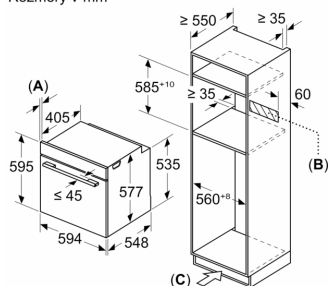

Technické informace

- délka přívodního kabelu: 120 cm
- napětí: 220 - 240 V
- celkový příkon elektro: 3.6 kW

Rozměry

- rozměry spotřebiče (V x Š x H): 595 mm x 594 mm x 548 mm
- rozměry niky (V x Š x H): 585 mm - 595 mm x 560 mm - 568 mm x 550 mm
- „potřebné rozměry naleznete v instalačních materiálech“

Serie 8, Vestavná trouba s mikrovlnami, 60 x 60 cm, Černá HMG7361B1

Rozměry v mm

A: 19,5 mm

B: Prostor pro připojení spotřebiče
320 x 115 mm

C: Větrání v podstavci ≥ 200 cm²

Montáž dvou spotřebičů nad sebou