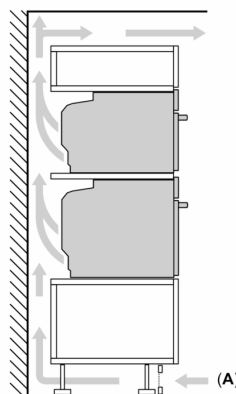

Technické informace

- délka přívodního kabelu: 120 cm
- napětí: 220 - 240 V
- celkový příkon elektro: 3.6 kW

Rozměry

- rozměry spotřebiče (V x Š x H): 595 mm x 594 mm x 548 mm
- rozměry niky (V x Š x H): 585 mm - 595 mm x 560 mm - 568 mm x 550 mm
- „potřebné rozměry naleznete v instalačních materiálech“

Serie 8, Vestavná trouba s mikrovlnami, 60 x 60 cm, Černá HMG7361B1

Rozměry v mm

A: 19,5 mm

B: Prostor pro připojení spotřebiče
320 x 115 mm

C: Větrání v podstavci ≥ 200 cm²

Montáž dvou spotřebičů nad sebou

Výměna vzduchu

A: Větrací mřížka ≥ 200 cm²

rozměry v mm

Pokud je spotřebič vestavěný pod varnou deskou, musí být dodržena následující tloušťka pracovní desky (příp. včetně nosné konstrukce).

Typ varné desky	min. tloušťka pracovní desky	
	nasazená	v rovině
indukční varná deska	37 mm	38 mm
celoplošná indukční varná deska	47 mm	48 mm
plynová varná deska	30 mm	38 mm
elektrická varná deska	27 mm	30 mm