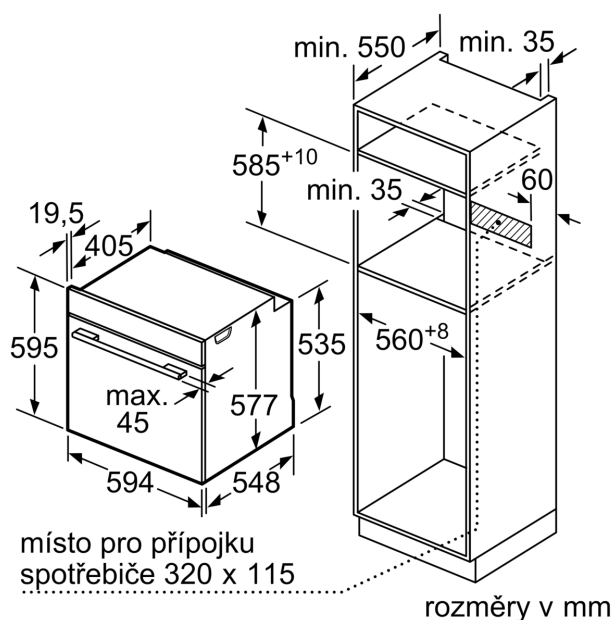

Technické informace

- délka přívodního kabelu: 120 cm
- napětí: 220 - 240 V
- celkový příkon elektro: 3.6 kW
- energetická třída (dle EU 65/2014): A+
- spotřeba energie na cyklus při konvenčním ohřevu: 0.87 kWh (na stupnici třídy energetické účinnosti od A+++ do D)
- spotřeba energie na cyklus v režimu recirkulace: 0.69 kWh
- počet pečicích prostorů: 1 zdroj tepla: elektrina objem pečicího prostoru: 71 l

Rozměry

- rozměry spotřebiče (V x Š x H): 595 mm x 594 mm x 548 mm
- rozměry niky (V x Š x H): 585 mm - 595 mm x 560 mm - 568 mm x 550 mm
- „potřebné rozměry naleznete v instalačních materiálech“

**Serie 8, Vestavná pečicí trouba, 60 x 60 cm, Bílá
HBG7341W1**

Montáž dvou spotřebičů nad sebou

Výměna vzduchu

A: Větrací mřížka $\geq 200 \text{ cm}^2$

rozměry v mm

Pokud je spotřebič vestavěný pod varnou deskou, musí být dodržena následující tloušťka pracovní desky (příp. včetně nosné konstrukce).