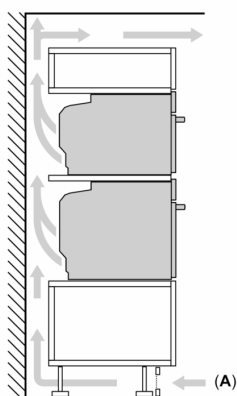

**Serie 8, Vestavná pečicí trouba, 60 x 60 cm, Bílá
HBG7341W1**

Montáž dvou spotřebičů nad sebou

Výměna vzduchu

A: Větrací mřížka $\geq 200 \text{ cm}^2$