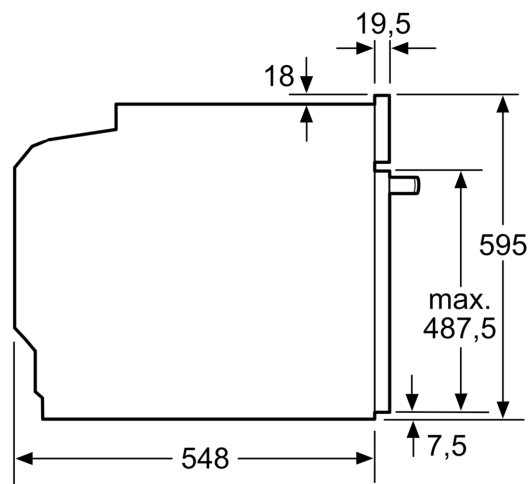

Technické informace

- délka přívodního kabelu: 120 cm
- napětí: 220 - 240 V
- celkový příkon elektro: 3.6 kW
- energetická třída (dle EU 65/2014): A+
- spotřeba energie na cyklus při konvenčním ohřevu: 0.87 kWh (na stupnici třídy energetické účinnosti od A+++ do D)
- spotřeba energie na cyklus v režimu recirkulace: 0.69 kWh
- počet pečicích prostorů: 1 zdroj tepla: elektrina objem pečicího prostoru: 71 l

Rozměry

- rozměry spotřebiče (V x Š x H): 595 mm x 594 mm x 548 mm
- rozměry niky (V x Š x H): 585 mm - 595 mm x 560 mm - 568 mm x 550 mm
- „potřebné rozměry naleznete v instalačních materiálech“

**Serie 8, Vestavná pečicí trouba, 60 x 60 cm, Bílá
HBG7341W1**

Montáž dvou spotřebičů nad sebou

Výměna vzduchu

A: Větrací mřížka $\geq 200 \text{ cm}^2$

rozměry v mm

Pokud je spotřebič vestavěný pod varnou deskou, musí být dodržena následující tloušťka pracovní desky (příp. včetně nosné konstrukce).