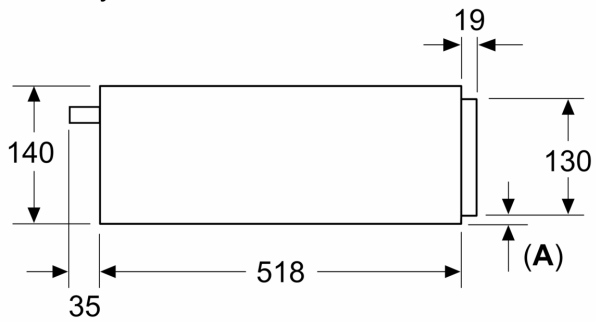

**Technické údaje**

Konstrukce: ..... Vestavné  
Objem: talíř (průměr: 28 cm): ..... 12  
Objem: šálky na espresso: ..... 64  
Rozměry spotřebiče: ..... 140 x 594 x 518 mm  
Rozměry zabaleného spotřebiče: ..... 260 x 650 x 700 mm  
Požadovaná velikost otvoru pro instalaci (v x š x h): . 140 x 560 x 550 mm  
EAN: ..... 4242005311804  
Jištění: ..... 10 A  
Napětí: ..... 220-240 V  
Frekvence: ..... 50; 60 Hz  
Typ zástrčky: ..... zalitá zástrčka s uzemněním

### **Technické informace**

- délka přívodního kabelu: 175 cm
- celkový příkon elektro: 0.82 kW
- napětí: 220 - 240 V

### **Rozměry**

- rozměry spotřebiče (V x Š x H): 140 mm x 594 mm x 518 mm
- rozměry niky (V x Š x H): 140 mm x 560 mm - 568 mm x 550 mm
- V případě instalace pod pracovní desku je zapotřebí instalační příslušenství, které je možné objednat přes autorizovaný servis pod označením: 9001698838.
- „potřebné rozměry naleznete v instalačních materiálech“

**Serie 8, Vestavná ohřevná zásuvka,  
60 x 14 cm, Černá  
BIC7101B1**

Rozměry v mm

**A:** 7,5 mm

Kompaktní pečicí troubu s výškou 455 mm lze zabudovat bez mezidna nad ohřevnou zásuvkou

Rozměry v mm