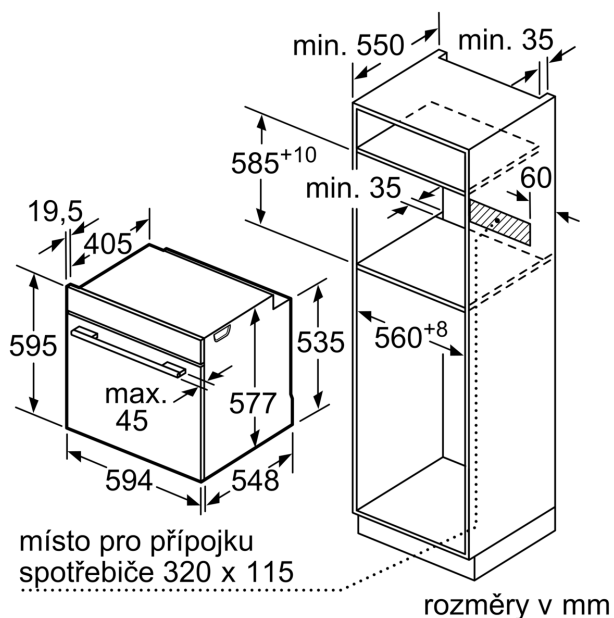

Pokud je spotřebič vestavěný pod varnou deskou, musí být dodržena následující tloušťka pracovní desky (příp. včetně nosné konstrukce).

Typ varné desky	min. tloušťka pracovní desky	
	nasazená	v rovině
indukční varná deska	37 mm	38 mm
celoplošná indukční varná deska	47 mm	48 mm
plynová varná deska	30 mm	38 mm
elektrická varná deska	27 mm	30 mm