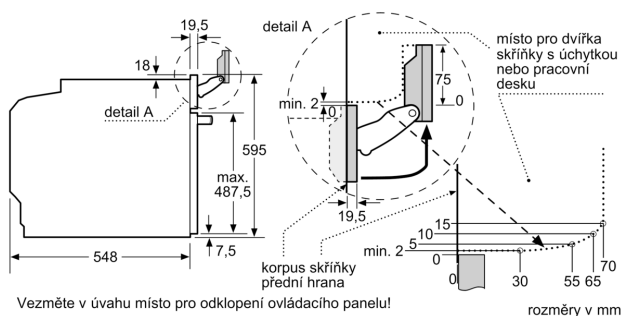

Pokud je spotřebič vestavěný pod varnou deskou, musí být dodržena následující tloušťka pracovní desky (příp. včetně nosné konstrukce).

Typ varné desky	min. tloušťka pracovní desky	
	nasazená	v rovině
indukční varná deska	37 mm	38 mm
celoplošná indukční varná deska	47 mm	48 mm
plynová varná deska	30 mm	38 mm
elektrická varná deska	27 mm	30 mm