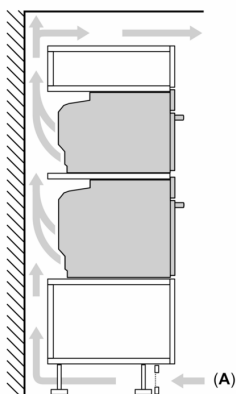

Serie 8, Vestavná kombinovaná parní trouba, 60 x 60 cm, Černá HSG7584B1

Montáž dvou spotřebičů nad sebou

Výměna vzduchu

A: Větrací mřížka $\geq 200 \text{ cm}^2$