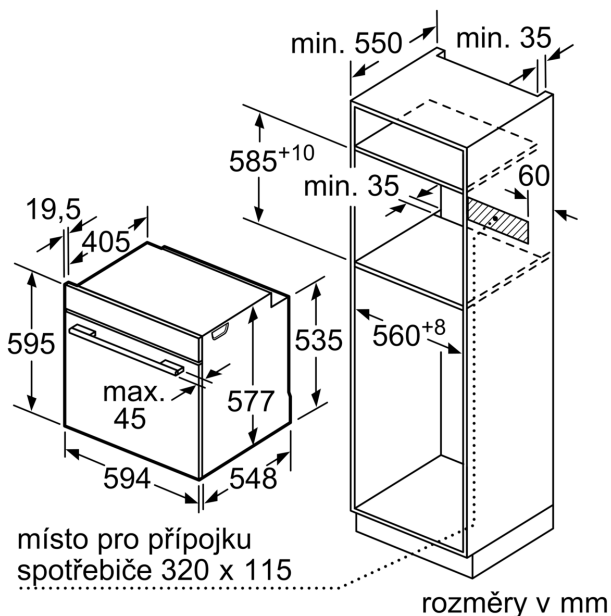

Technické údaje

Konstrukce: Vestavné
 Otevírání dvířek: Výklopná dvířka
 Požadovaná velikost otvoru pro instalaci (v x š x h): 585-595 x 560-568 x 550 mm
 Rozměry spotřebiče: 595 x 594 x 548 mm
 Rozměry zabaleného spotřebiče: 675 x 660 x 690 mm
 Materiál ovládacího panelu: Sklo
 Materiál dveří: sklo
 Hmotnost netto: 40.5 kg
 Délka přívodního kabelu: 120.0 cm
 EAN: 4242005327195
 Jištění: 16 A
 Napětí: 220-240 V
 Frekvence: 50; 60 Hz
 Typ zástrčky: zalitá zástrčka s uzemněním
 Počet varných prostorů: 1
 Využitelný objem (dutiny) - NOVINKA (2010/30/ES): 71 l
 Energetická třída: A+
 Spotřeba energie na cyklus - konvenční ohřev (2010/30/EC): 0.87 kWh/cyklus
 Spotřeba energie na cyklus cirkulace vzduchu - konvenční ohřev (2010/30/EC): 0.69 kWh/cyklus
 Index energetické účinnosti (2010/30/EC): 81.2 %
 Včetně příslušenství: ... 1 x smaltovaný plech, 1 x rošt, 1 x univerzální pánev, 1 x Zásobník páry, děrovaný, velikost XL, 1 x Zásobník páry, neděrovaný, velikost M, 1 x Zásobník páry, neděrovaný, velikost M

Technické informace

- délka přívodního kabelu: 120 cm
- napětí: 220 - 240 V
- celkový příkon elektro: 3.6 kW
- energetická třída (dle EU 65/2014): A+
- spotřeba energie na cyklus při konvenčním ohřevu: 0.87 kWh (na stupnici třídy energetické účinnosti od A+++ do D)
- spotřeba energie na cyklus v režimu recirkulace: 0.69 kWh
- počet pečících prostorů: 1 zdroj tepla: elektřina objem pečícího prostoru: 71 l

Rozměry

- rozměry spotřebiče (V x Š x H): 595 mm x 594 mm x 548 mm
- rozměry niky (V x Š x H): 585 mm - 595 mm x 560 mm - 568 mm x 550 mm
- „potřebné rozměry naleznete v instalačních materiálech“

Serie 8, Vestavná kombinovaná parní trouba, 60 x 60 cm, Bílá HSG7361W1

Montáž dvou spotřebičů nad sebou
Výměna vzduchu

A: Větrací mřížka $\geq 200 \text{ cm}^2$

rozměry v mm

Pokud je spotřebič vestavěný pod varnou deskou, musí být dodržena následující tloušťka pracovní desky (příp. včetně nosné konstrukce).