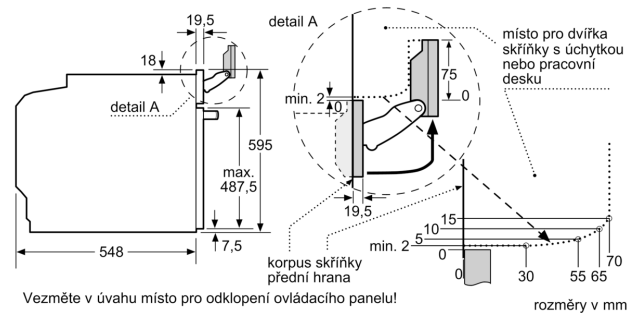

Technické údaje

Konstrukce: Vestavné
 Otevírání dvířek: Výklopná dvířka
 Požadovaná velikost otvoru pro instalaci (v x š x h): 585-595 x 560-568 x 550 mm
 Rozměry spotřebiče: 595 x 594 x 548 mm
 Rozměry zabaleného spotřebiče: 675 x 660 x 690 mm
 Materiál ovládacího panelu: Sklo
 Materiál dveří: sklo
 Hmotnost netto: 40.5 kg
 Délka přívodního kabelu: 120.0 cm
 EAN: 4242005327195
 Jištění: 16 A
 Napětí: 220-240 V
 Frekvence: 50; 60 Hz
 Typ zástrčky: zalitá zástrčka s uzemněním
 Počet varných prostorů: 1
 Využitelný objem (dutiny) - NOVINKA (2010/30/ES): 71 l
 Energetická třída: A+
 Spotřeba energie na cyklus - konvenční ohřev (2010/30/EC): 0.87 kWh/cyklus
 Spotřeba energie na cyklus cirkulace vzduchu - konvenční ohřev (2010/30/EC): 0.69 kWh/cyklus
 Index energetické účinnosti (2010/30/EC): 81.2 %
 Včetně příslušenství: ... 1 x smaltovaný plech, 1 x rošt, 1 x univerzální pánev, 1 x Zásobník páry, děrovaný, velikost XL, 1 x Zásobník páry, neděrovaný, velikost M, 1 x Zásobník páry, neděrovaný, velikost M

Technické informace

- délka přívodního kabelu: 120 cm
- napětí: 220 - 240 V
- celkový příkon elektro: 3.6 kW
- energetická třída (dle EU 65/2014): A+
- spotřeba energie na cyklus při konvenčním ohřevu: 0.87 kWh (na stupnici třídy energetické účinnosti od A+++ do D)
- spotřeba energie na cyklus v režimu recirkulace: 0.69 kWh
- počet pečících prostorů: 1 zdroj tepla: elektřina objem pečícího prostoru: 71 l

Rozměry

- rozměry spotřebiče (V x Š x H): 595 mm x 594 mm x 548 mm
- rozměry niky (V x Š x H): 585 mm - 595 mm x 560 mm - 568 mm x 550 mm
- „potřebné rozměry naleznete v instalačních materiálech“

Serie 8, Vestavná kombinovaná parní trouba, 60 x 60 cm, Bílá HSG7361W1

Montáž dvou spotřebičů nad sebou
Výměna vzduchu

A: Větrací mřížka $\geq 200 \text{ cm}^2$

rozměry v mm

Pokud je spotřebič vestavěný pod varnou deskou, musí být dodržena následující tloušťka pracovní desky (příp. včetně nosné konstrukce).