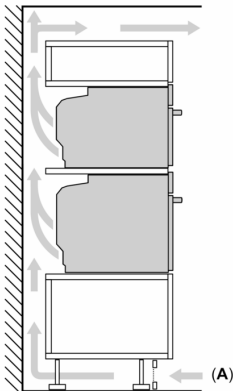

Serie 8, Vestavná trouba s přidavnou párou, 60 x 60 cm, Černá HRG7761B1

Montáž dvou spotřebičů nad sebou
Výměna vzduchu

A: Větrací mřížka $\geq 200 \text{ cm}^2$