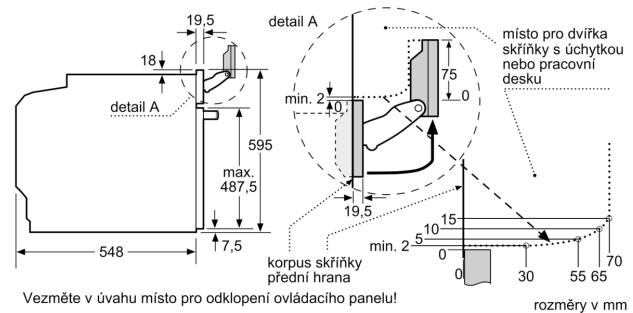

Technické informace

- délka přívodního kabelu: 120 cm
- napětí: 220 - 240 V
- celkový příkon elektro: 3.6 kW
- energetická třída (dle EU 65/2014): A+
- spotřeba energie na cyklus při konvenčním ohřevu: 0.87 kWh (na stupnici třídy energetické účinnosti od A+++ do D)
- spotřeba energie na cyklus v režimu recirkulace: 0.69 kWh
- počet pečicích prostorů: 1 zdroj tepla: elektřina objem pečicího prostoru: 71 l

Rozměry

- rozměry spotřebiče (V x Š x H): 595 mm x 594 mm x 548 mm
- rozměry niky (V x Š x H): 585 mm - 595 mm x 560 mm - 568 mm x 550 mm
- „potřebné rozměry naleznete v instalačních materiálech“

Serie 8, Vestavná trouba s přidavnou párou, 60 x 60 cm, Černá HRG7761B1

Montáž dvou spotřebičů nad sebou
Výměna vzduchu

A: Větrací mřížka $\geq 200 \text{ cm}^2$

Pokud je spotřebič vestavěn pod varnou deskou, musí být dodržena následující tloušťka pracovní desky (příp. včetně nosné konstrukce).