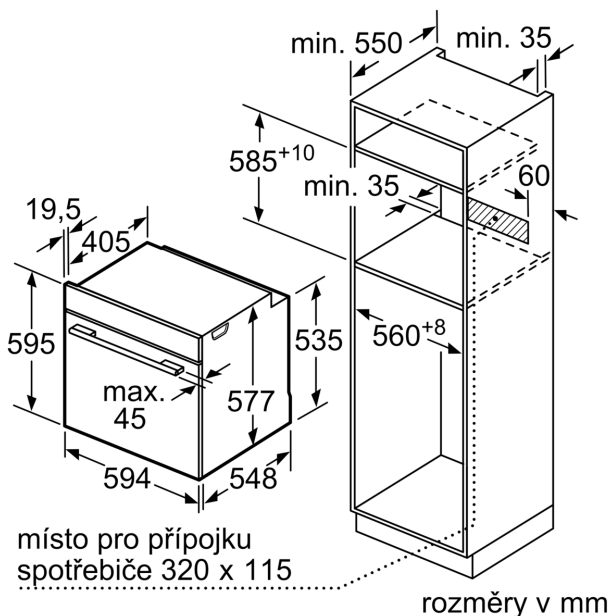

Pokud je spotřebič vestavěn pod varnou deskou, musí být dodržena následující tloušťka pracovní desky (příp. včetně nosné konstrukce).

Typ varné desky	min. tloušťka pracovní desky	
	nasazená	v rovině
indukční varná deska	37 mm	38 mm
celoplošná indukční varná deska	47 mm	48 mm
plynová varná deska	30 mm	38 mm
elektrická varná deska	27 mm	30 mm